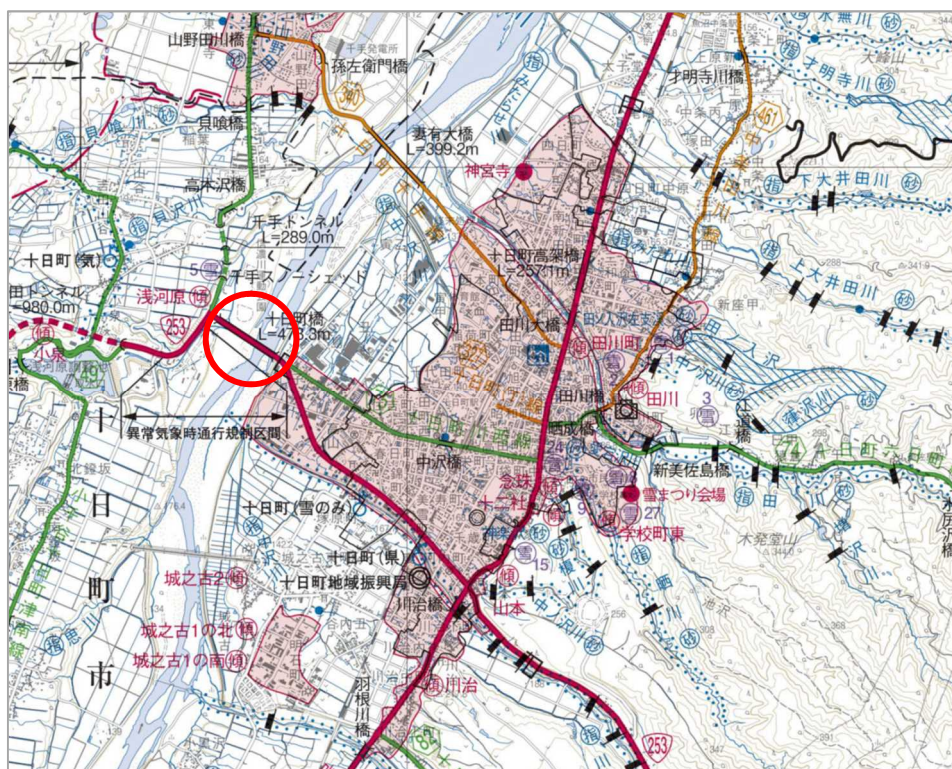

一般国道253号 十日町橋 特殊車両通行規制のお知らせ

一般国道253号 十日町橋におきまして、劣化が進んでいることから、特殊車両の通行を次のとおり規制します。

- 1 規制場所：新潟県十日町市小泉地内（交差点番号#5538550050～#5538550046）
- 2 規制期間：令和元年7月5日から当面の間
- 3 通過制限車両：車両総重量20tを超える車両
- 4 規制理由：劣化進行のため

【規制箇所位置図】