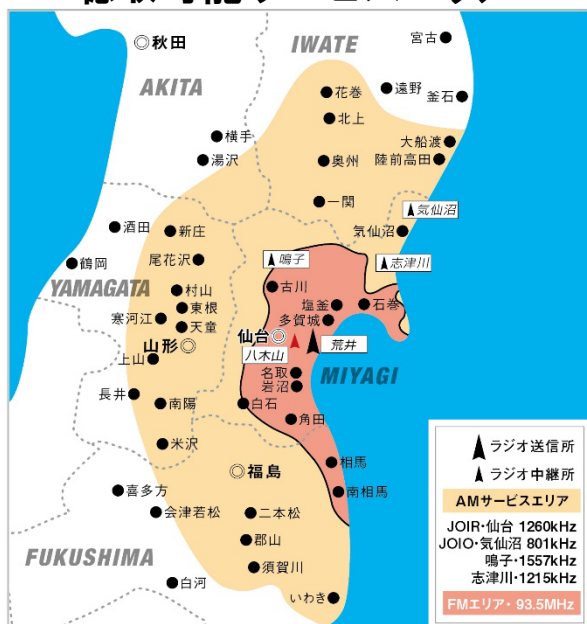

東北放送株式会社

〒982-0831

仙台市太白区八木山香澄町 26 番 1 号

TBC-FM 予備免許の交付について

東北放送株式会社（本社：仙台市太白区、代表取締役社長：一力敦彦）は、本日 10 月 18 日、総務省より FM 補完放送（ワイド FM）の予備免許を交付されました。

総務省東北総合通信局の会議室で行われた交付後の記者会見で、一力社長は FM 放送の聴取可能エリアが宮城県内の聴取世帯数の約 9 割に及ぶことを明らかにした上で、PR に努めラジオから離れてしまったリスナーやこれまでラジオを聴いたことがないという方に、ワイド FM をアピールしていく考えを示しました。

※聴取可能エリア、PR デザイン、PR キャラクターを同時発表

写真右：岡野直樹 東北総合通信局長
写真左：一力敦彦 弊社代表取締役社長

この件のお問い合わせ：東北放送(株)

ラジオ局編成業務部

TEL. 022-229-1111(代)

以上

TBC-FM試験放送に向け本格始動！

東北放送にFM補完放送の予備免許が交付されます。
TBCラジオは来年春の試験放送に向け準備を進めます。

ワイドFM

周波数

93.5MHz

ワイドFMの電波は
TBC本社より**出力5kw**で発射、
世帯数で宮城県の約9割をカバーします。

よりクリアな高音質のTBCラジオをお聴き頂けます。

聴取可能サービスエリア

黄：AM放送の聴取可能エリア／赤：FM放送の聴取可能エリア

PRデザイン/キャッチコピー