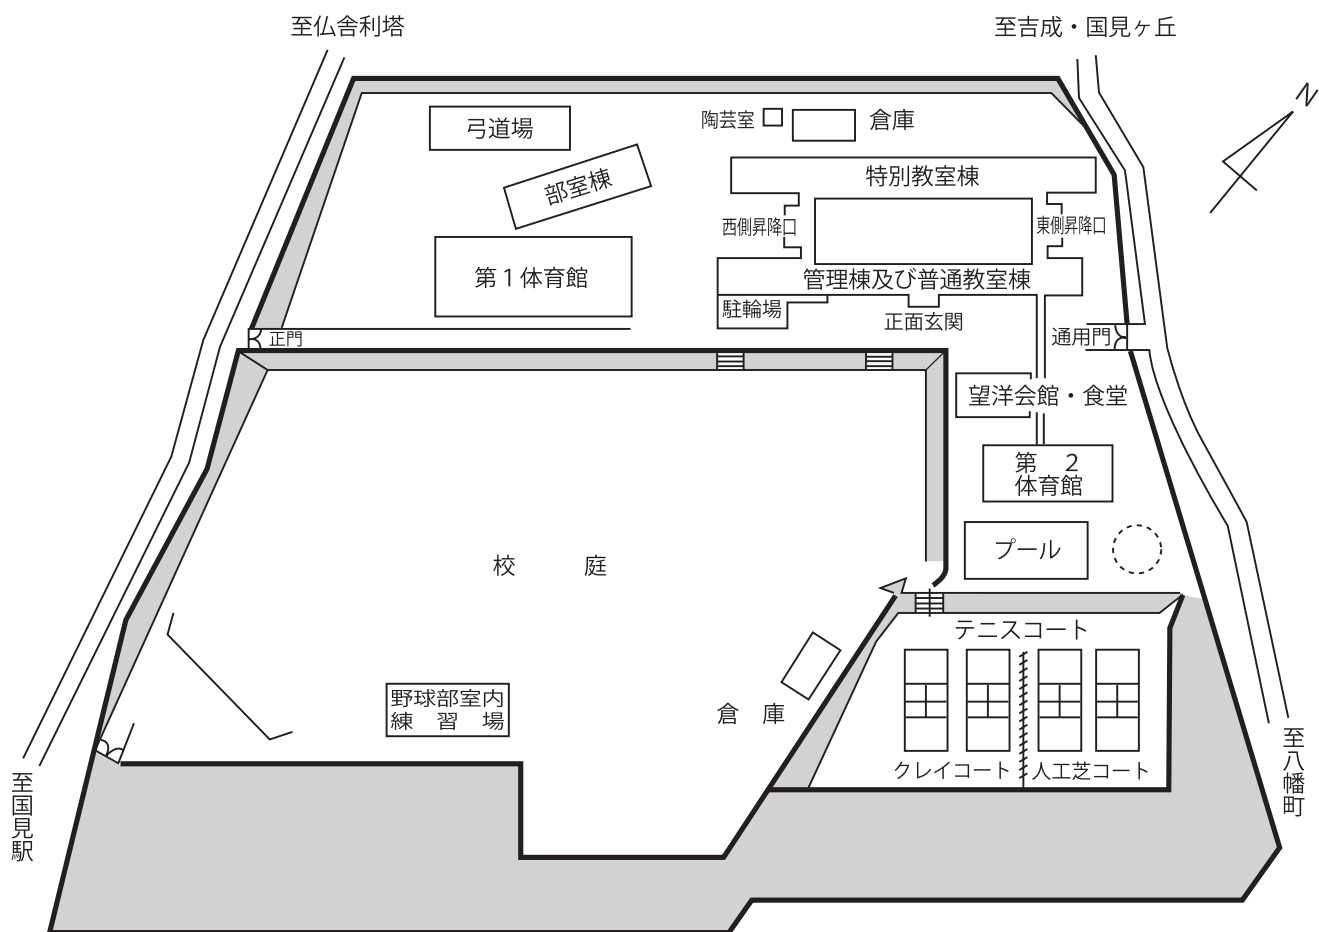

## 23. 校舎配置図

## 24. 学校大要

校 長	町田 尚彦	教 室 棟	11,656㎡		
開 校	昭和15年4月8日	第 1 体育館	2,318㎡		
学 級 数	普通科24クラス	第 2 体育館	1,338㎡		
定 員	840名	貝ヶ森体育館	932㎡		
校 地	67,442㎡ (うち貝ヶ森10,634㎡)	運動場(本校)	30,225㎡	プ ー ル	25m、8 コース
		運動場(貝ヶ森)	8,475㎡	望洋会館	1,057㎡