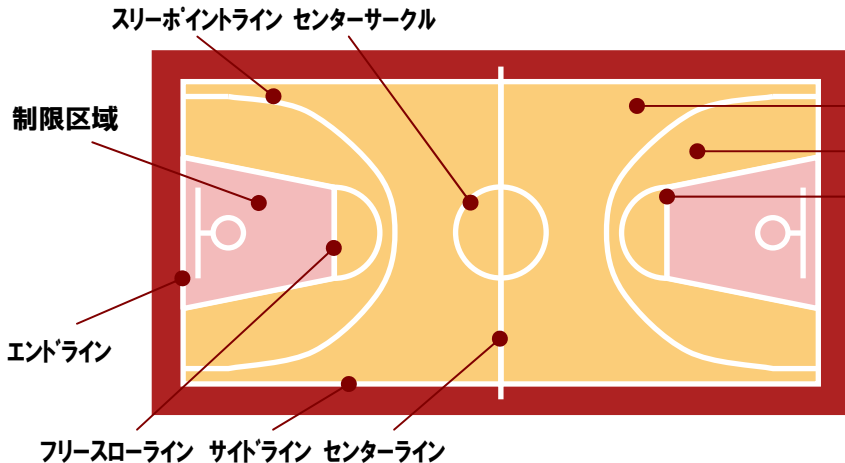

バスケットボール観戦のためのルールガイド

【試合時間】・・・ 10分×4ピリオドが基本

【コート】 ※ コート幅:15m/コート長さ:28m/ゴール高さ:3.05m

※ 前半2回、後半3回、各延長戦に1回のタイムアウトをとることができる(1回60秒)

【得点】

- 3点(スリーポイントラインより外側からのシュート)
- 2点(スリーポイントラインより内側からのシュート)
- 1点(フリースローによるシュート)

- ※ シュート動作中のファウルに対しては、相手にフリースローが与えられる
 - ・シュート成功:得点+フリースロー1本
 - ・シュート失敗:フリースロー2本または3本(シュートしたエリアにより)
- ※ 各ピリオドのチームファウルは、5回目以降から相手にフリースローが与えられる

【反則】

※ ファウルが計5回となったプレーヤーは交代しなければならない

バイオレーション (スコアに記録されない反則)

ファウル (スコアに記録される反則)