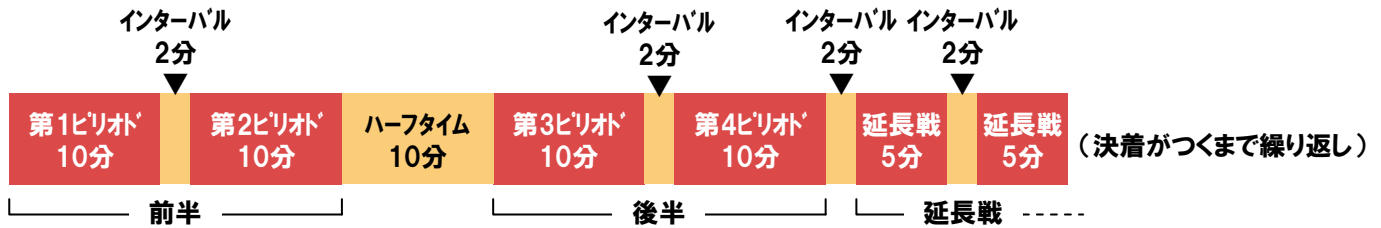

バスケットボール観戦のためのルールガイド

【試合時間】・・・ 10分×4ピリオドが基本

【コート】 ※ コート幅:15m/コート長さ:28m/ゴール高さ:3.05m

※ 前半2回、後半3回、各延長戦に1回のタイムアウトをとることができる(1回60秒)

【得点】

- 3点(スリーポイントラインより外側からのシュート)
- 2点(スリーポイントラインより内側からのシュート)
- 1点(フリースローによるシュート)

- ※ シュート動作中のファウルに対しては、相手にフリースローが与えられる
 - ・シュート成功:得点+フリースロー1本
 - ・シュート失敗:フリースロー2本または3本(シュートしたエリアにより)
- ※ 各ピリオドのチームファウルは、5回目以降から相手にフリースローが与えられる

【反則】

※ ファウルが計5回となったプレーヤーは交代しなければならない

バイオレーション (スコアに記録されない反則)

ファウル (スコアに記録される反則)