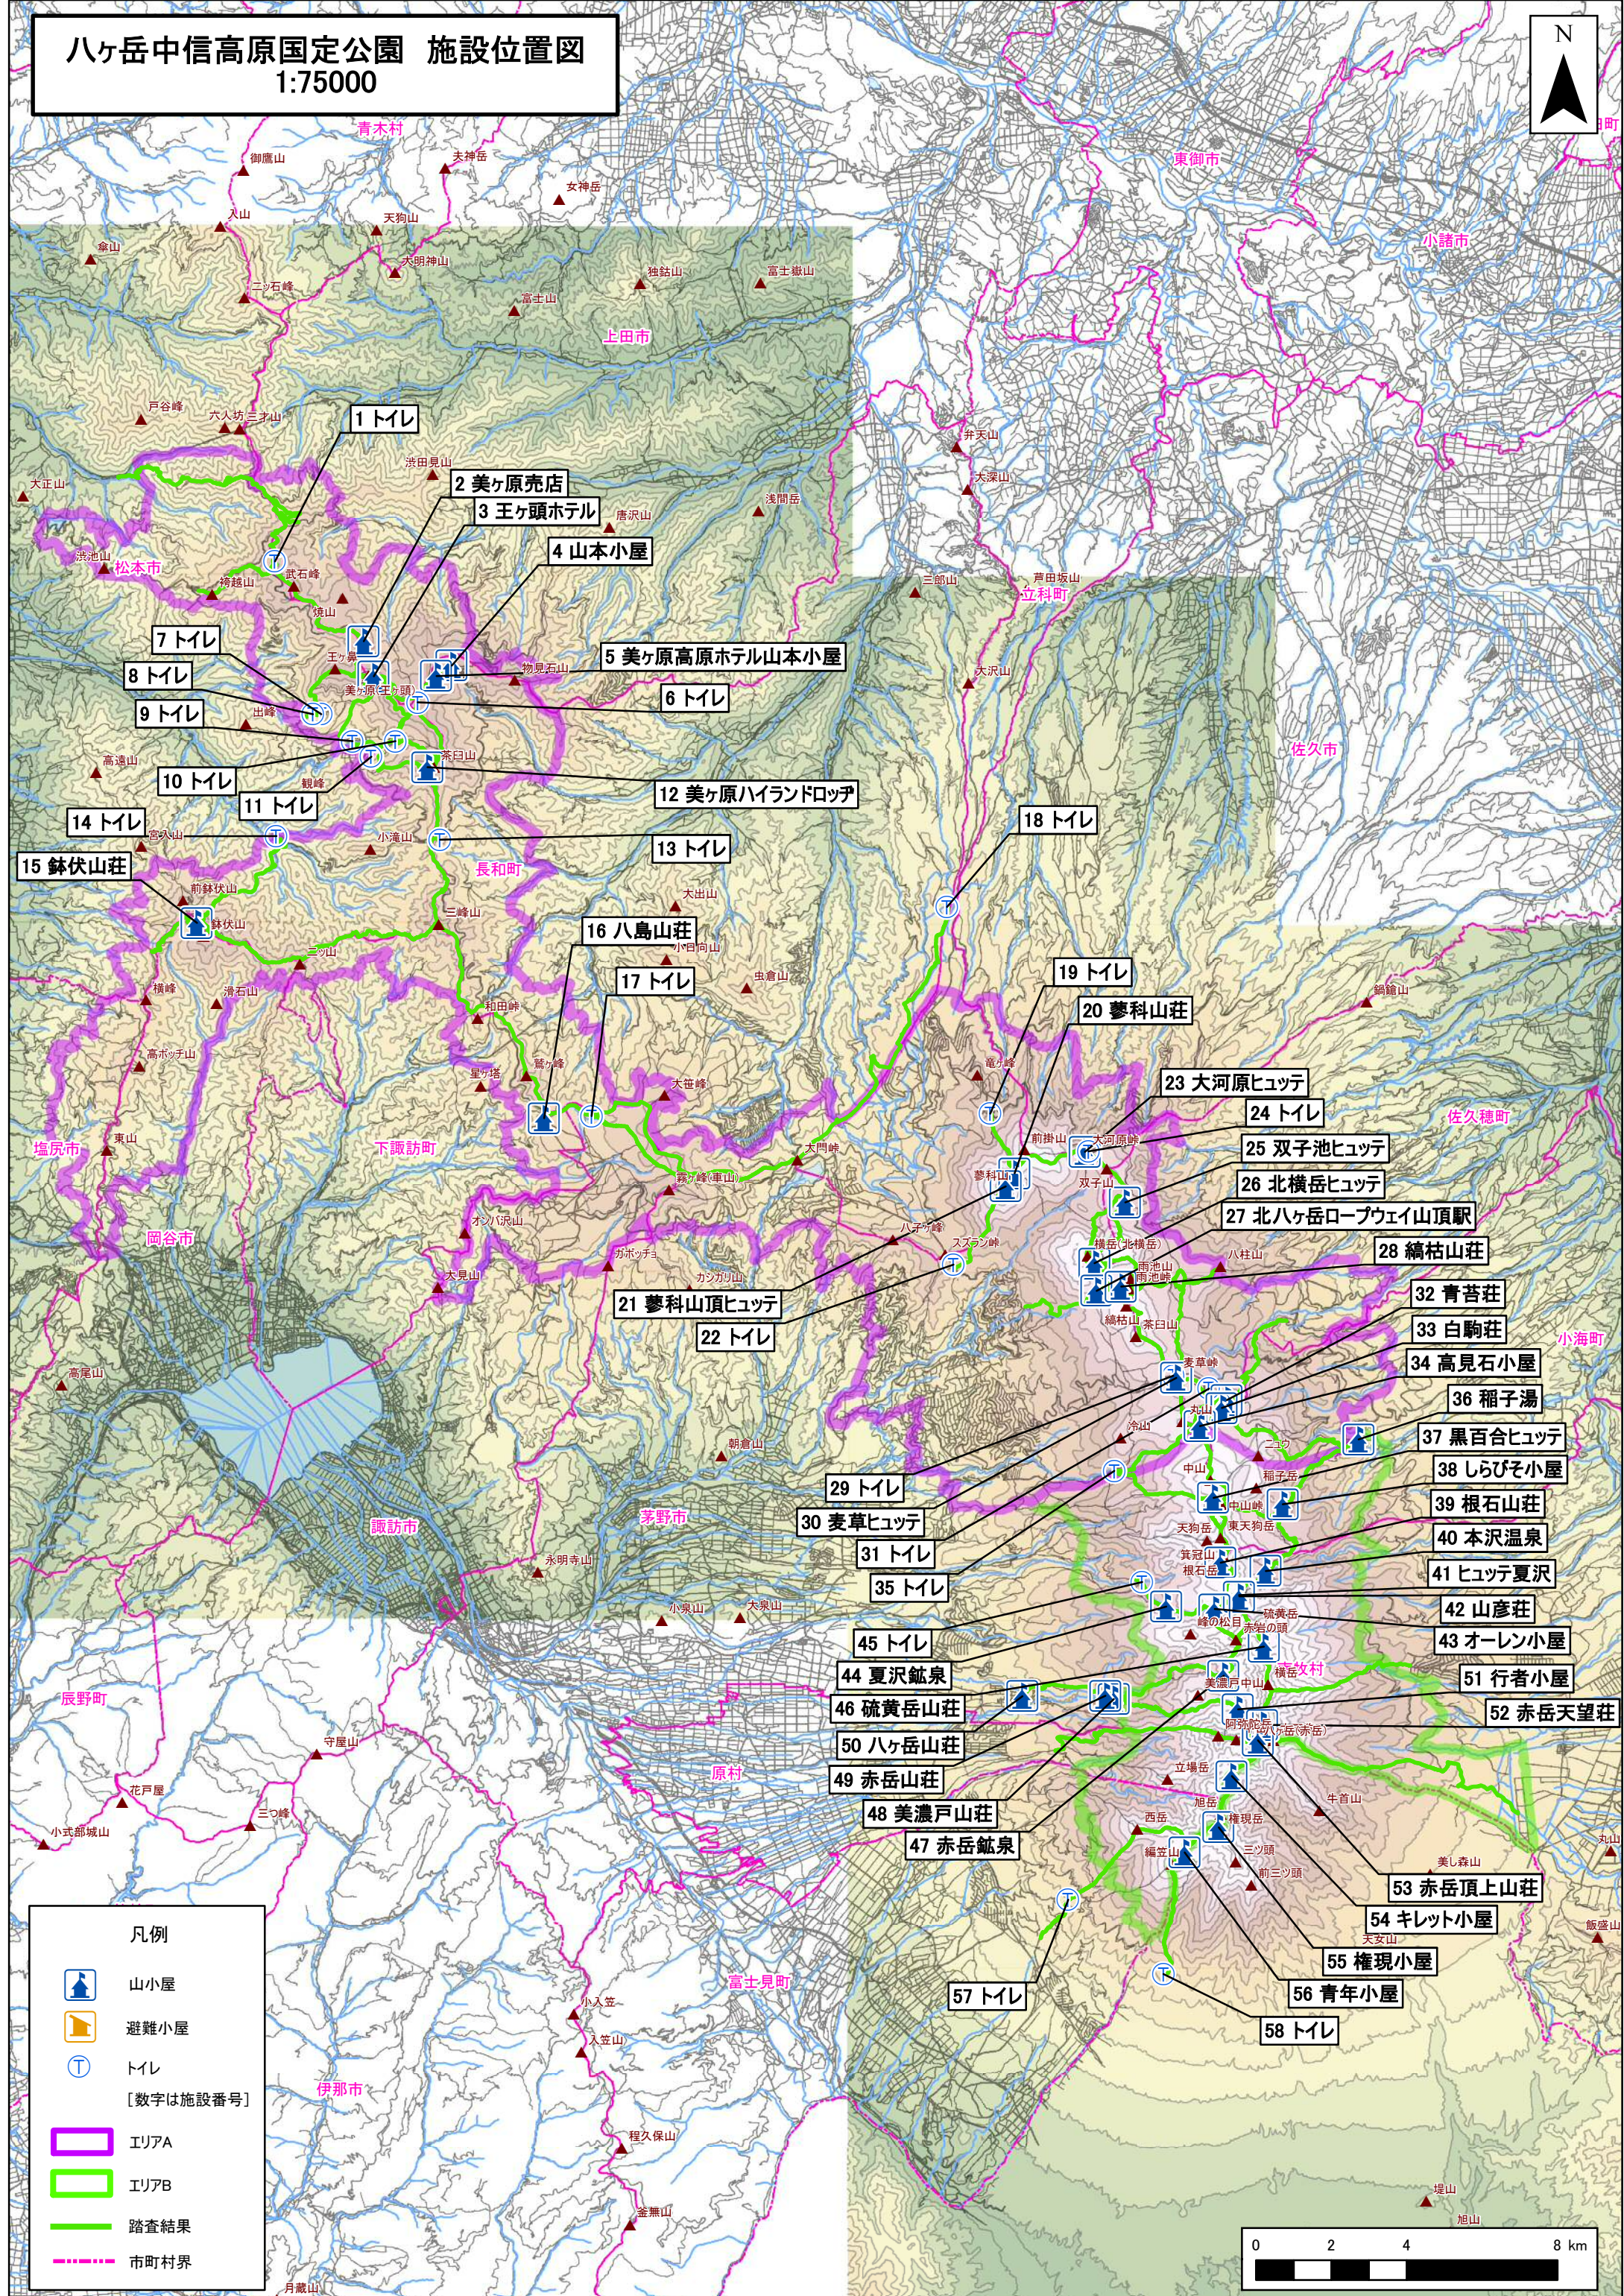

八ヶ岳中信高原国定公園 施設位置図

1:75000

- 凡例
- 山小屋
 - 避難小屋
 - トイレ
[数字は施設番号]
 - エリアA
 - エリアB
 - 踏査結果
 - 市町村界