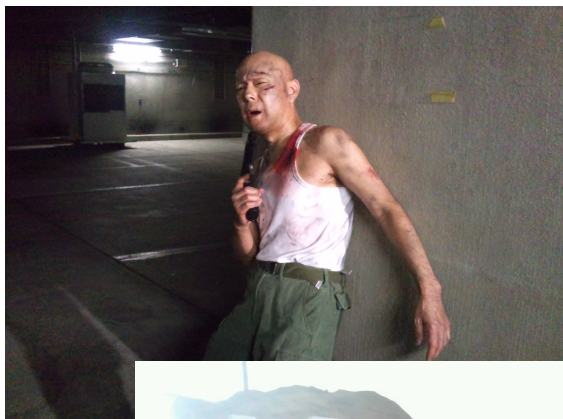

# 唯一無二のそっくり芸人

本名：鈴木亮裕  
 生年月日：1959年6月2日  
 出身：神奈川県横浜市  
 趣味：映画鑑賞、カラオケ、スロット  
 特技：水泳、野球、ボディボード

## 略歴

日本唯一のブルース・ウィリスそっくり芸人。  
 「爆笑そっくりものまね紅白歌合戦」への出演や、映画「ダイ・ハード4.0」の公開に合わせて日本でのプロモーション用に20世紀FOX社が制作した「ダイ・ハード」のパロディショートムービー「プチ・ダイ・ハード」への出演などで一躍話題となり、ブルース・ウィリスの映画公開やDVD発売の宣伝イベントに多数出演。  
 また、見た目のインパクトから数多くのバラエティ番組にも出演している。  
 なお、「プチ・ダイ・ハード」はアメリカのCATVで放送されたり、YouTubeにも公開されているので意外と国外での知名度もある。