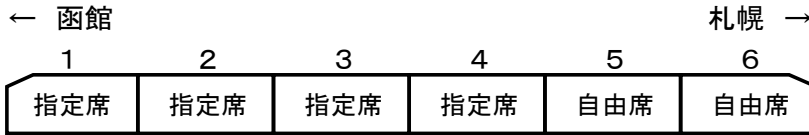

札幌～函館間

○臨時特急列車

■毎日運転(7/1～9/30)

	列車名	函館発	札幌着		列車名	札幌発	函館着
下り	北斗85号	10:32	14:36	上り	北斗84号	7:30	11:35
	北斗89号	14:13	18:14		北斗86号	8:34	12:36
	北斗93号	17:12	21:16		北斗92号	15:13	19:21

※詳細時刻は別紙をご覧ください。

[編成]

○下り北斗89号、北斗93号、上り北斗84号、北斗86号

※全車禁煙です。
※グリーン車は連結されておりません。
※車内販売はございません。

○下り北斗85号, 上り北斗92号

「283系車両」…7/1(北斗85号のみ),7/14(北斗92号のみ),7/15-7/27,7/28(北斗85号のみ)
 8/4(北斗92号のみ),8/5-8/17,8/18(北斗85号のみ)
 9/5(北斗92号のみ),9/6-9/15,9/16(北斗85号のみ),9/24(北斗92号のみ),9/25-9/30