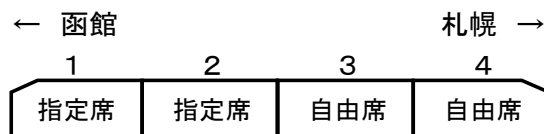

※全車禁煙です。
※グリーン車は連結されておりません。
※車内販売はございません。

○下り北斗85号, 上り北斗92号

「283系車両」…7/1(北斗85号のみ),7/14(北斗92号のみ),7/15-7/27,7/28(北斗85号のみ)
 8/4(北斗92号のみ),8/5-8/17,8/18(北斗85号のみ)
 9/5(北斗92号のみ),9/6-9/15,9/16(北斗85号のみ),9/24(北斗92号のみ),9/25-9/30