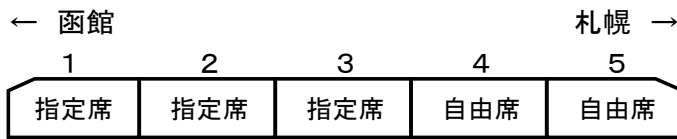

※全車禁煙です。
※グリーン車は連結されておりません。
※車内販売はございません。

○下り北斗85号, 上り北斗92号

「283系車両」…7/1(北斗85号のみ),7/14(北斗92号のみ),7/15-7/27,7/28(北斗85号のみ)
 8/4(北斗92号のみ),8/5-8/17,8/18(北斗85号のみ)
 9/5(北斗92号のみ),9/6-9/15,9/16(北斗85号のみ),9/24(北斗92号のみ),9/25-9/30

※全車禁煙です。
 ※グリーン車は連結されておりません。
 ※車内販売はございません。

「ノースレインボー車両」…8/18(北斗92号のみ),8/19-8/31
 9/1-9/4,9/5(北斗85号のみ),9/16(北斗92号のみ),9/17-9/23,9/24(北斗85号のみ)

※全車禁煙です。
 ※グリーン車は連結されておりません。
 ※3号車に販売カウンターがございます。

「クリスタル車両」…7/1(北斗92号のみ),7/2-7/13,7/14(北斗85号のみ),7/28(北斗92号のみ),7/29-7/31
 8/1-8/3,8/4(北斗85号のみ)

※全車禁煙です。
 ※グリーン車は連結されておりません。
 ※3号車に販売カウンターがございます。
 ※3号車は4人用ボックスシートです。
 ※3号車1階個室は多目的室です。
 (ご利用の際は車掌にお申し付け下さい)

[日別編成]

○: 283系車両 (6両編成) ◇: ノースレインボー車両 (5両編成) △: クリスタル車両 (4両編成)

	7月							8月							9月						
	日	月	火	水	木	金	土	日	月	火	水	木	金	土	日	月	火	水	木	金	土
北斗85号			①	②	③	④	⑤						①	②		①	②	③	④	⑤	⑥
	⑥	⑦	⑧	⑨	⑩	⑪	⑫	③	④	⑤	⑥	⑦	⑧	⑨	⑦	⑧	⑨	⑩	⑪	⑫	⑬
	⑬	⑭	⑮	⑯	⑰	⑱	⑲	⑩	⑪	⑫	⑬	⑭	⑮	⑯	⑭	⑮	⑯	⑰	⑱	⑲	⑳
	⑳	㉑	㉒	㉓	㉔	㉕	㉖	⑰	⑱	⑲	㉑	㉒	㉓	㉔	㉑	㉒	㉓	㉔	㉕	㉖	㉗
		㉘	㉙	㉚				㉔	㉕	㉖	㉗	㉘	㉙	㉚	㉘	㉙	㉚				
								㉙							㉙	㉚	㉛				
北斗92号			①	②	③	④	⑤						①	②		①	②	③	④	⑤	⑥
	⑥	⑦	⑧	⑨	⑩	⑪	⑫	③	④	⑤	⑥	⑦	⑧	⑨	⑦	⑧	⑨	⑩	⑪	⑫	⑬
	⑬	⑭	⑮	⑯	⑰	⑱	⑲	⑩	⑪	⑫	⑬	⑭	⑮	⑯	⑭	⑮	⑯	⑰	⑱	⑲	⑳
	⑳	㉑	㉒	㉓	㉔	㉕	㉖	⑰	⑱	⑲	㉑	㉒	㉓	㉔	㉑	㉒	㉓	㉔	㉕	㉖	㉗
		㉘	㉙	㉚				㉔	㉕	㉖	㉗	㉘	㉙	㉚	㉘	㉙	㉚				
								㉙							㉙	㉚	㉛				