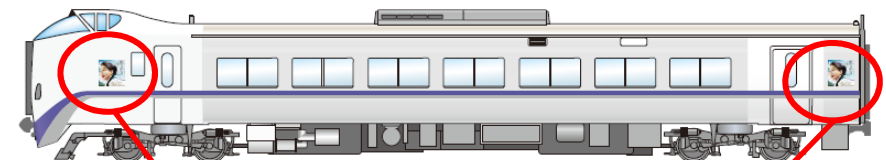

2019年4月12日

連続テレビ小説「なつぞら」ステッカーを貼付した 特急「スーパーとがち」が走ります

JR 北海道では、今月から放送されている連続テレビ小説「なつぞら」のビジュアルステッカーを車体に貼付けた特急「スーパーとがち」を運行します。

自然豊かな「なつぞら」の舞台十勝へ、JR 北海道では是非お出かけください。

(1)対象列車

特急スーパーとがち 全列車

札幌寄り先頭車、前、後ろの2箇所に貼付け(反対面も同様)

(2)ステッカー貼付場所

札幌寄り先頭車(右記参照)

(3)運行区間

札幌～帯広

(4)運行期間

2019年4月15日以降順次～9月末(予定)