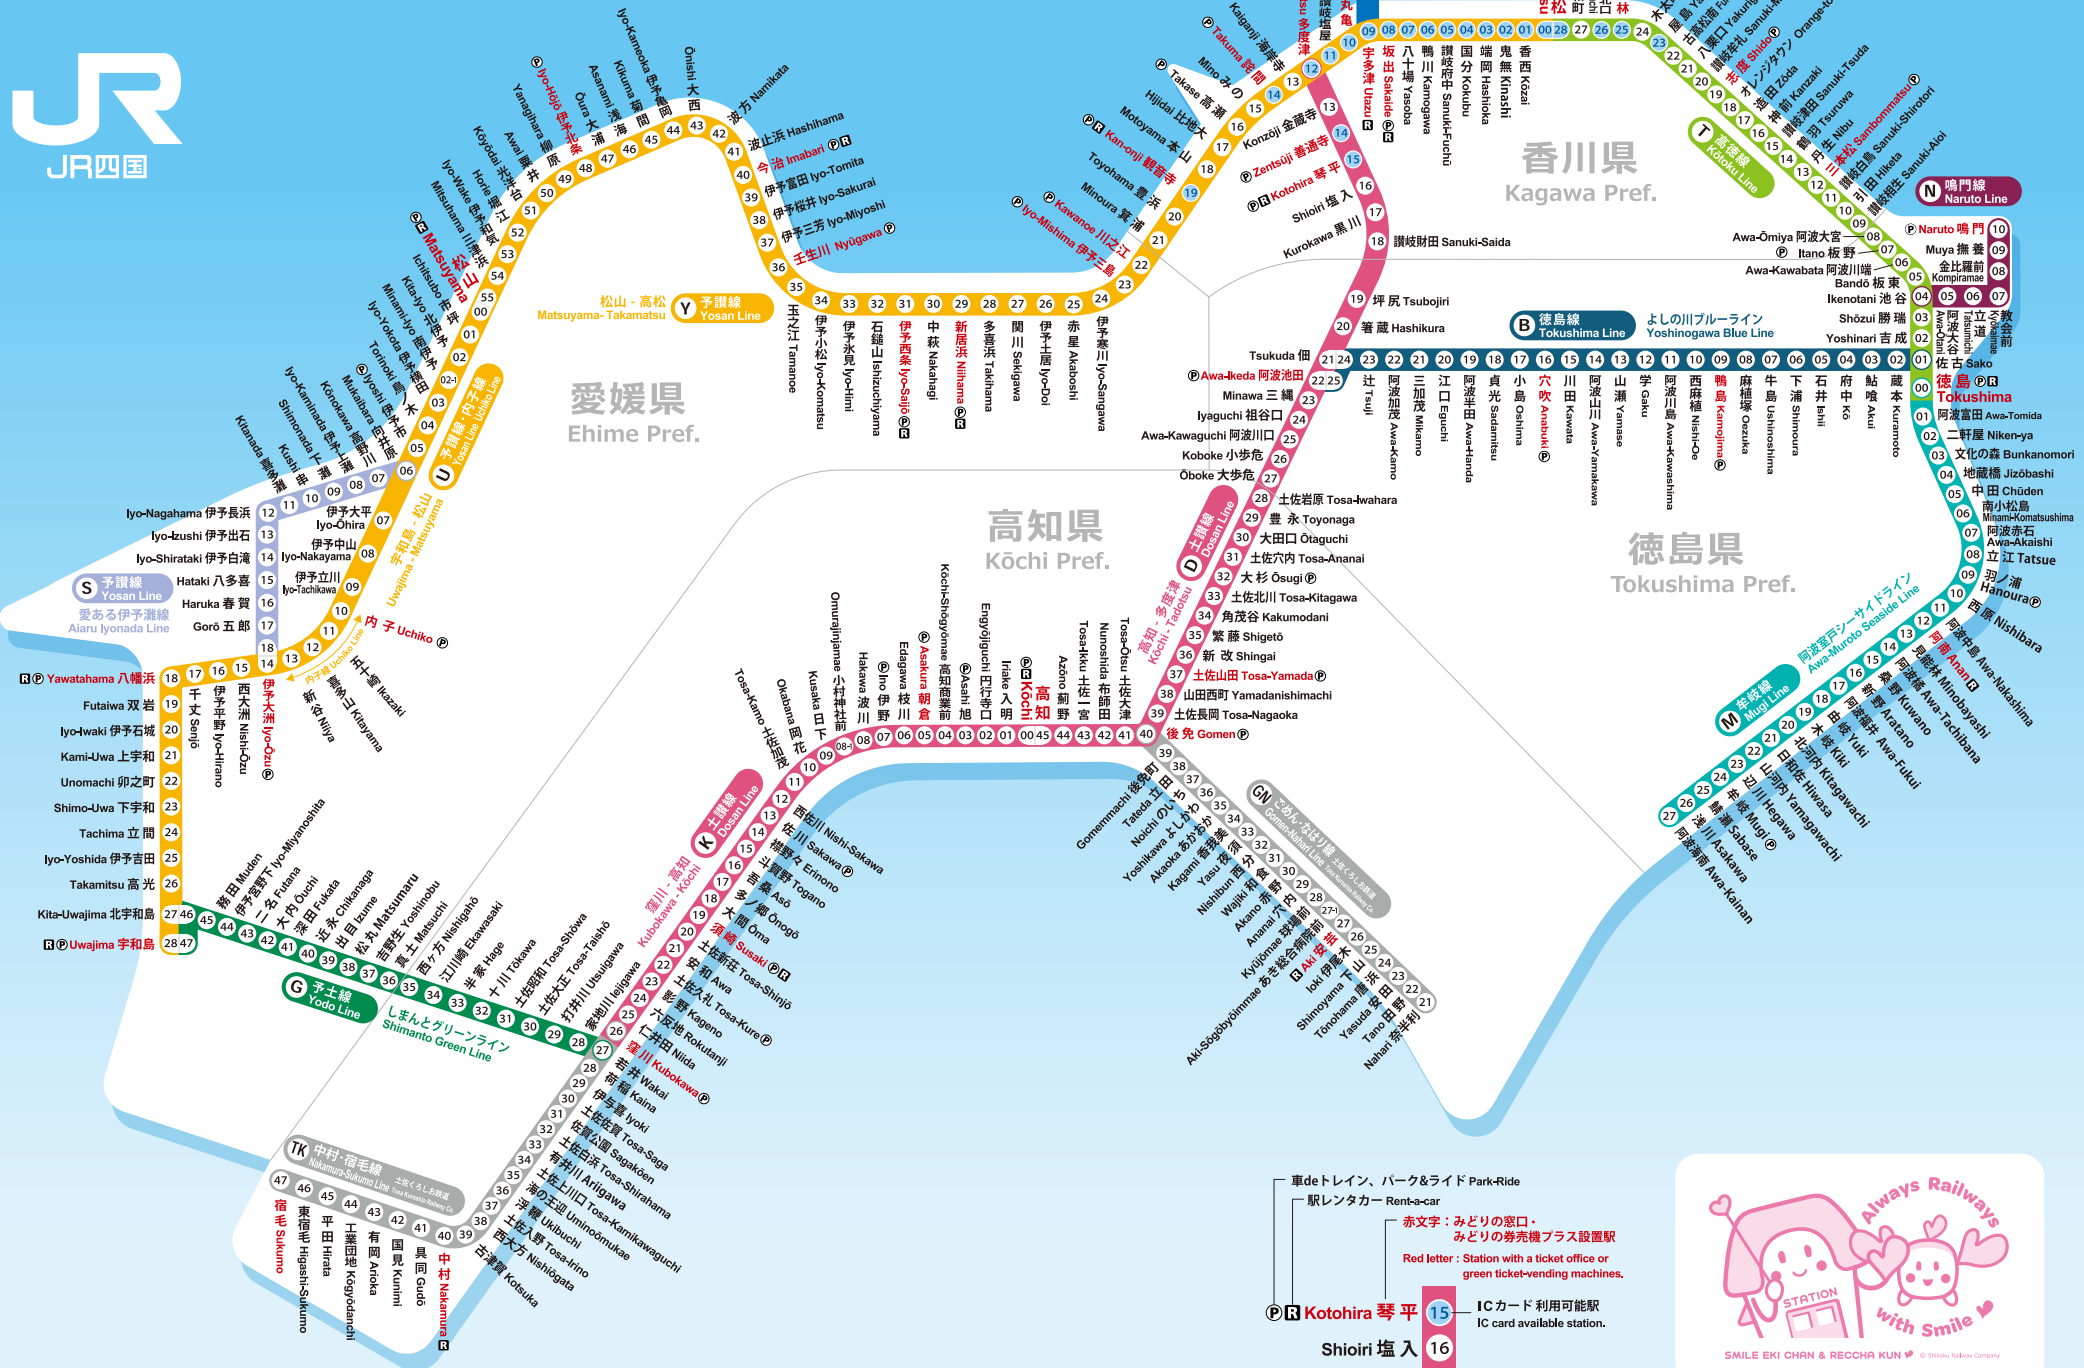

JR四国 路線図 2024.1.1

Shikoku Railway Route Map

鹿児島中央 Kagoshima-Chūō・博多 Hakata

岡山 Okayama

新大阪 Shin-Osaka・東京 Tokyo

車deトレイン、パーク&ライド Park-Ride
駅レンタカー Rent-a-car

赤字: みどりの窓口・みどりの券売機プラス設置駅
Red letter: Station with a ticket office or green ticket-vending machines.

ICカード利用可能駅
IC card available station.

15 Kotohira 琴平
16 Shiiori 塩入