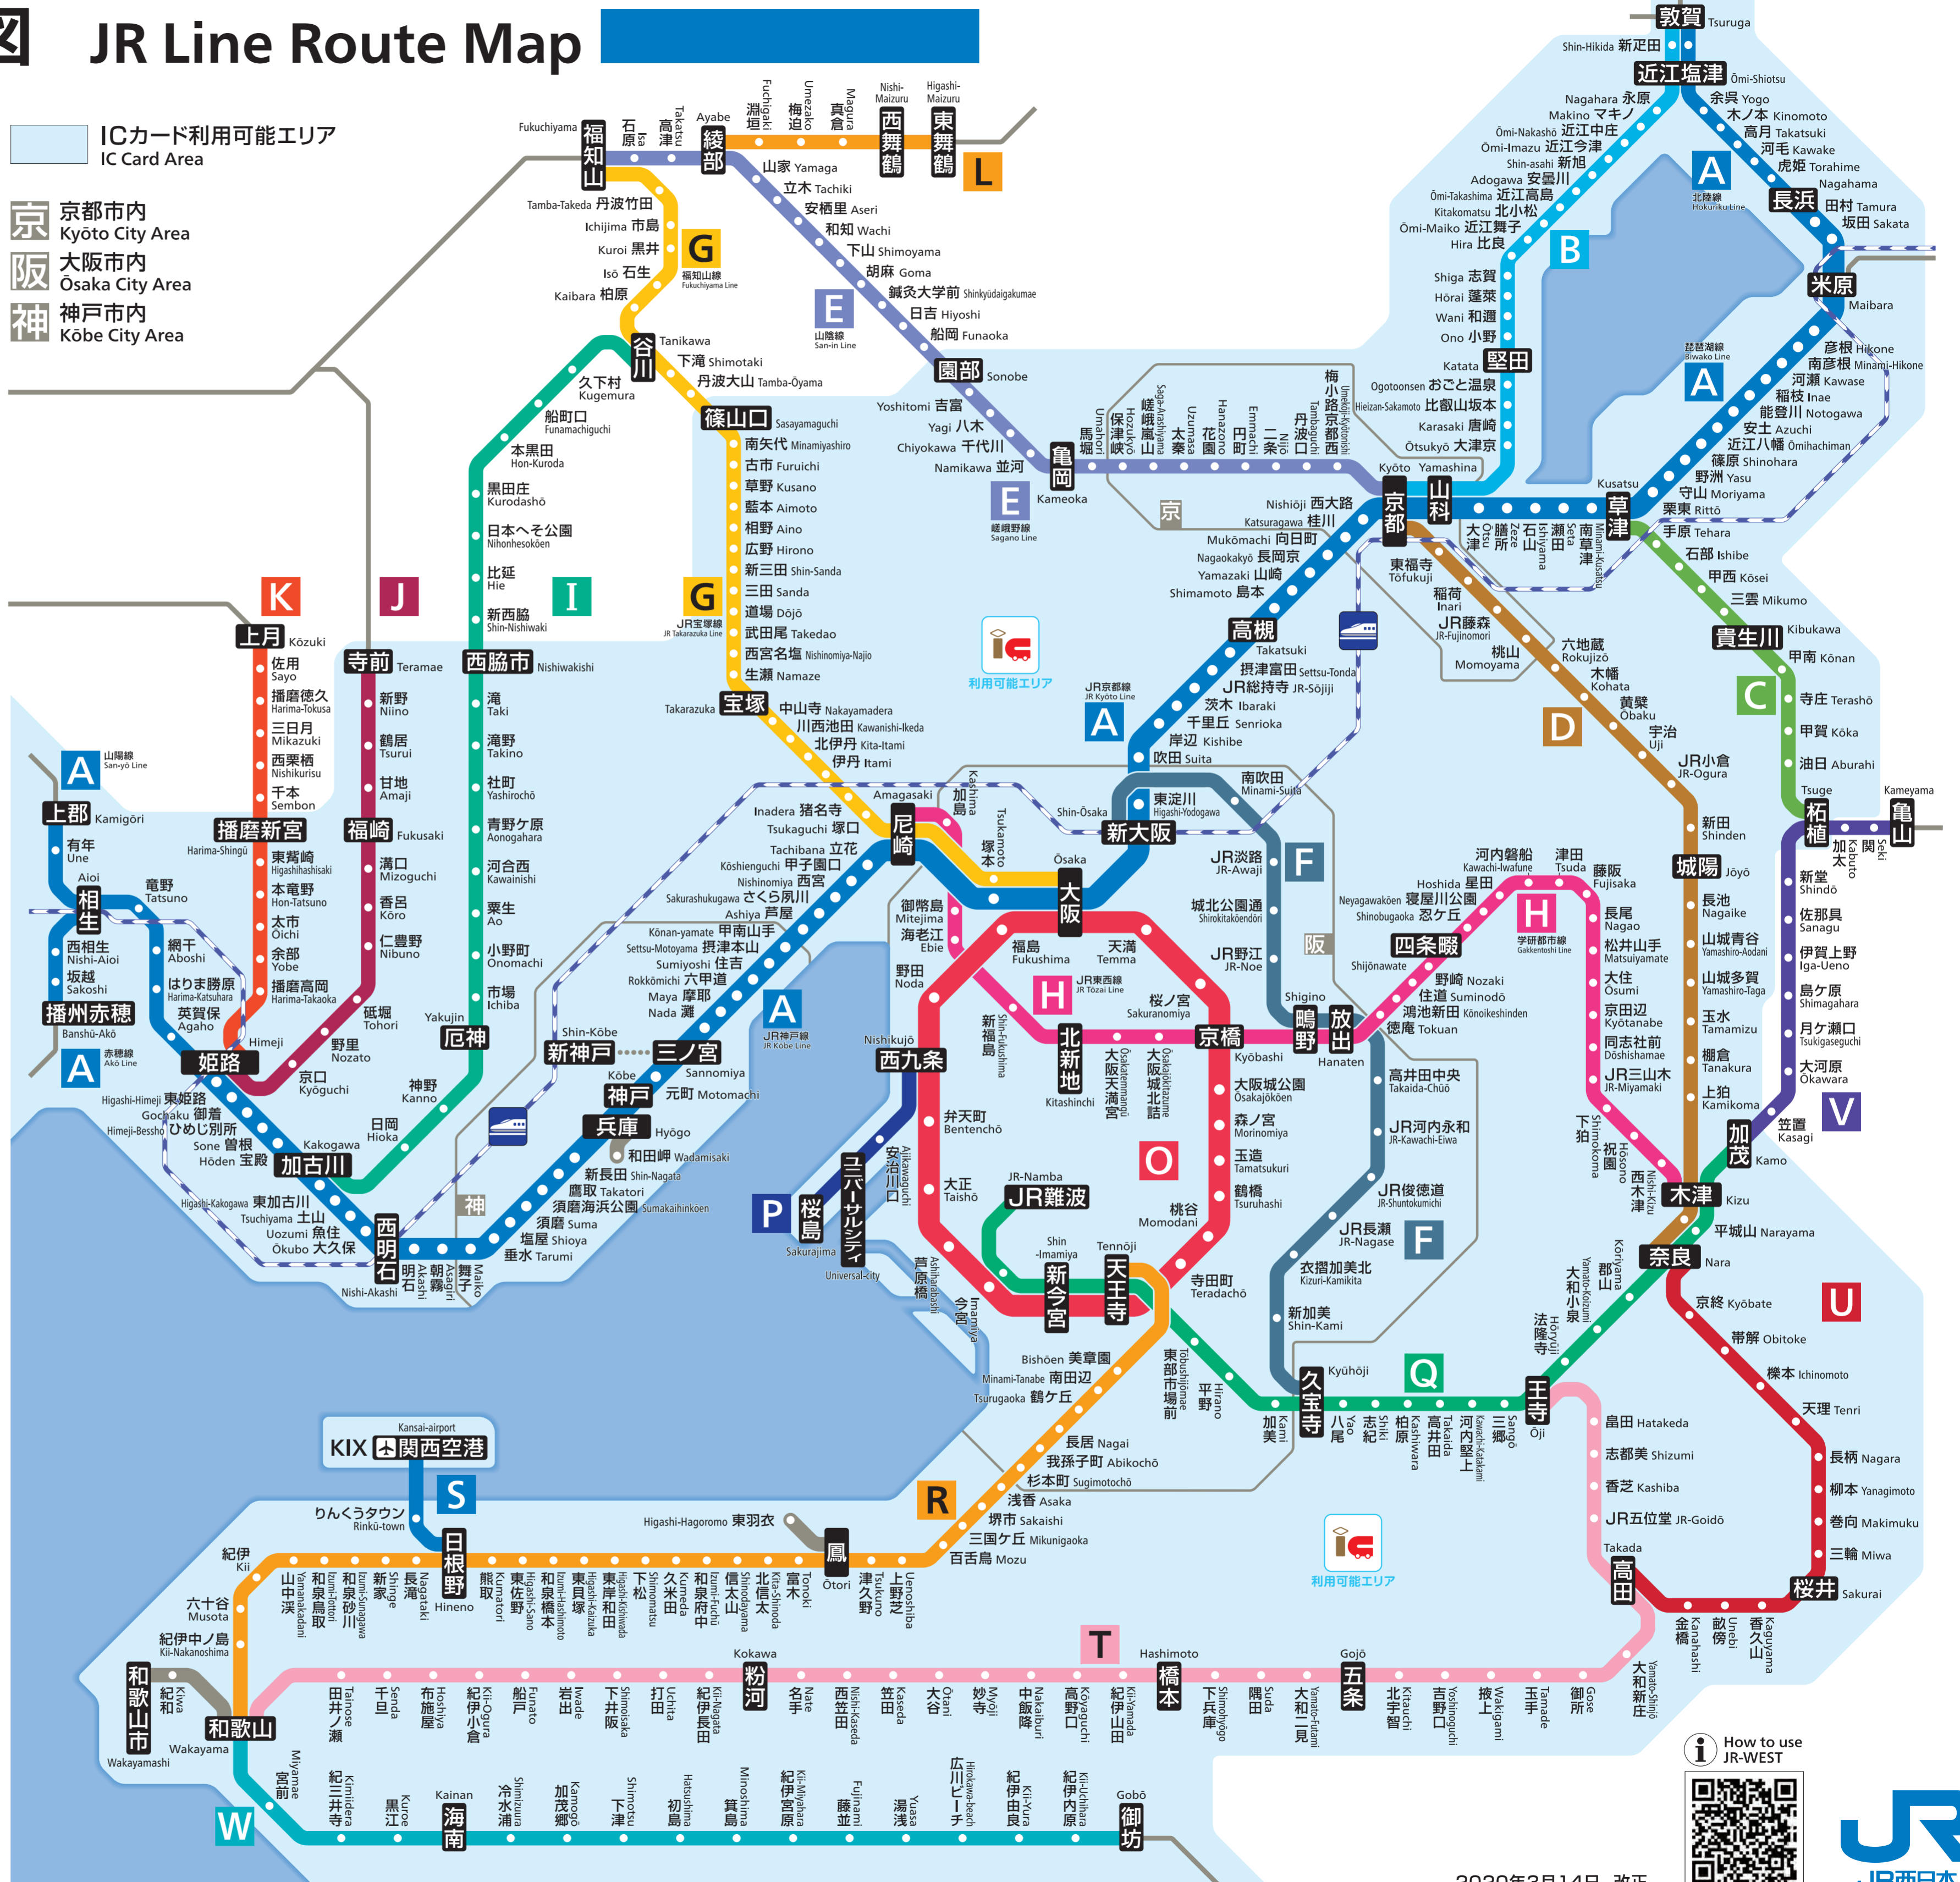

JR線 近畿エリア路線図 JR Line Route Map

JR A 北陸線 琵琶湖線 JR京都線 JR神戸線 (東海道線) 山陽線 赤穂線	Hokuriku Line Biwako Line JR Kyōto Line JR Kōbe Line (Tōkaidō Line) San-yō Line Akō Line
JR B 湖西線	Kosei Line
JR C 草津線	Kusatsu Line
JR D 奈良線	Nara Line
JR E 嵯峨野線 山陰線	Sagano Line San-in Line
JR F おおさか東線	Ōsaka Higashi Line
JR G JR宝塚線 福知山線	JR Takarazuka Line Fukuchiyama Line
JR H JR東西線 学研都市線 (片町線)	JR Tōzai Line Gakentoshi Line (Katamachi Line)
JR I 加古川線	Kakogawa Line
JR J 播但線	Bantan Line
JR K 姫新線	Kishin Line
JR L 舞鶴線	Maizuru Line
JR O 大阪環状線	Ōsaka Loop Line
JR P JRゆめ咲線 (桜島線)	JR Yumesaki Line (Sakurajima Line)
JR Q 大和路線	Yamatoji Line
JR R 阪和線	Hanwa Line
JR S 関西空港線	Kansai-airport Line
JR T 和歌山線	Wakayama Line
JR U 万葉まほろば線 (桜井線)	Man-yō Mahoroba Line (Sakurai Line)
JR V 関西線	Kansai Line
JR W きのくに線 (紀勢線)	Kinokuni Line (Kisei Line)
東海道・山陽新幹線	Tōkaidō, San-yō Shinkansen

ICカード利用可能エリア
IC Card Area

京 京都市内
Kyōto City Area
阪 大阪市内
Ōsaka City Area
神 神戸市内
Kōbe City Area

How to use
JR-WEST

2020年3月14日 改正