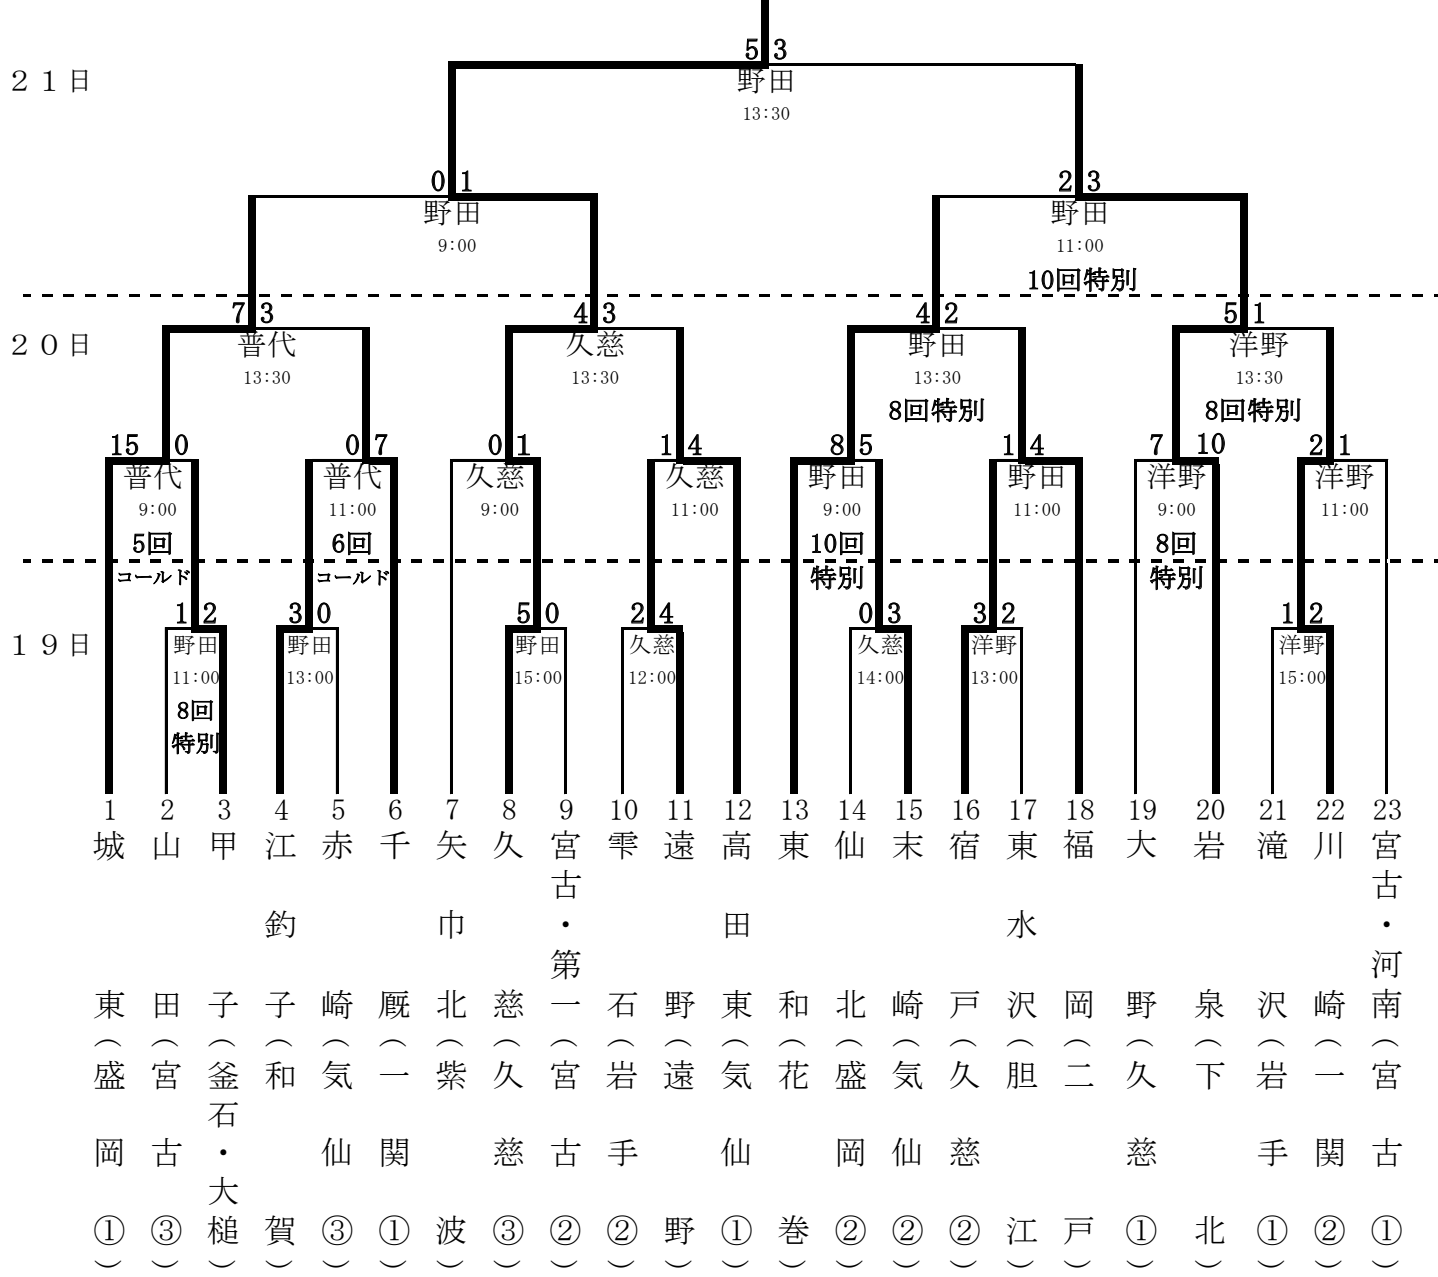

# 平成26年度第61回岩手県中学校総合体育大会 軟式野球競技 第68回岩手県中学校野球大会 組み合わせ

久慈市立久慈中学校 (2年ぶり3回目)

野田 野田村総合運動公園野球場ライジングサンスタジアム

洋野 オーシャン・ビュー・スタジアム (洋野町)

久慈 久慈市営野球場

普代 北緯40度運動公園野球場 (普代村)