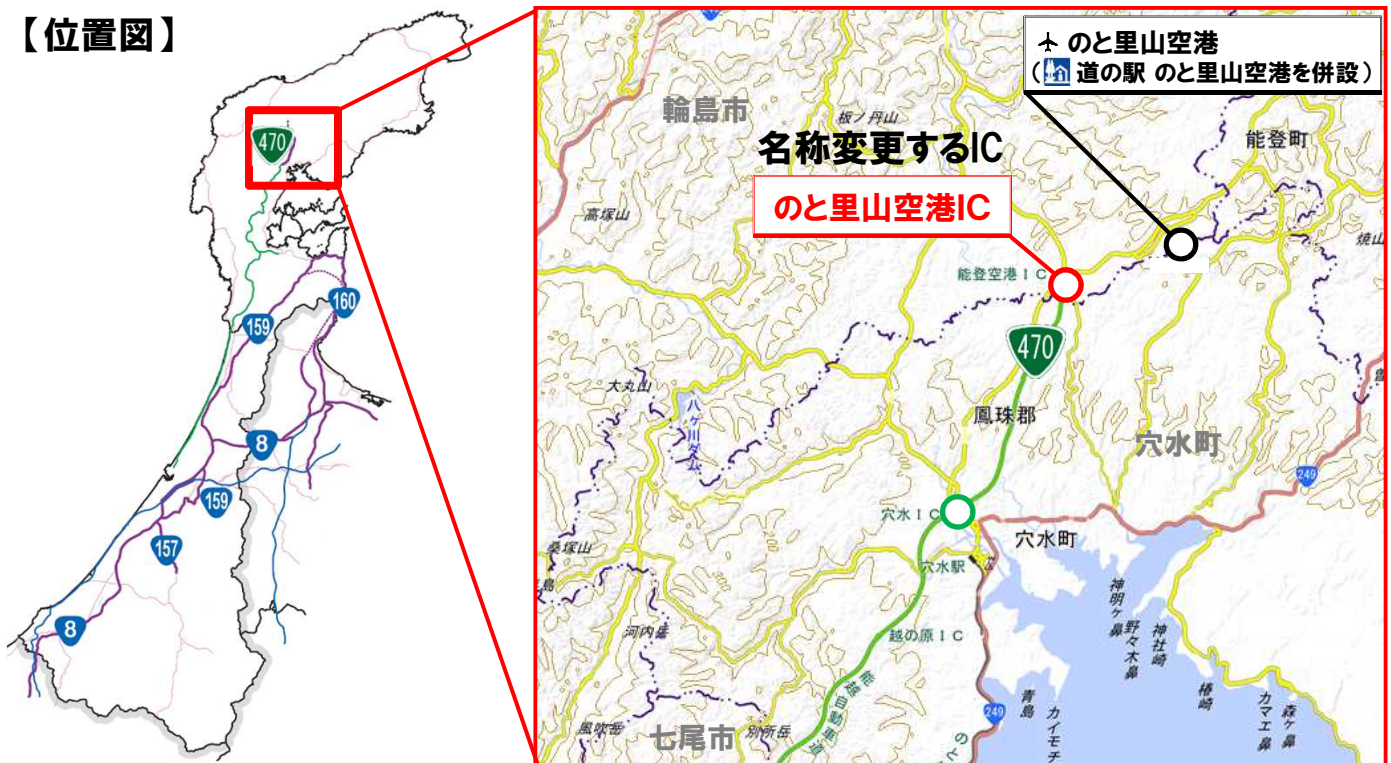

の と くうこう さとやまくうこう
470 「能登空港IC」を「のと里山空港IC」に名称変更

- ●平成28年9月30日、国道470号能越自動車道穴水道路のうえつじどうしゃどうあなみずどうろ「能登空港IC」の名称が「のと里山空港IC」に変わります。
- ●上記の名称変更に伴い、ICを案内する標識の改善を完了させる予定です。

<IC名称変更について>

空港名の愛称決定(平成26年1月)以降、「のと里山空港」の愛称をさらに広めるため、平成28年6月に国・県の道路管理者及び中日本高速道路(株)の委員で構成する北陸ブロック道路標識適正化委員会石川県部会に諮り、ICの名称変更を調整しました。

【位置図】

お問い合わせ先

北陸地方整備局 金沢河川国道事務所 道路管理第二課長 なかた ひかる 中田 光
かなざわしさいねん
住所:金沢市西念4丁目23番5号
TEL :076-264-9918 FAX :076-233-9632