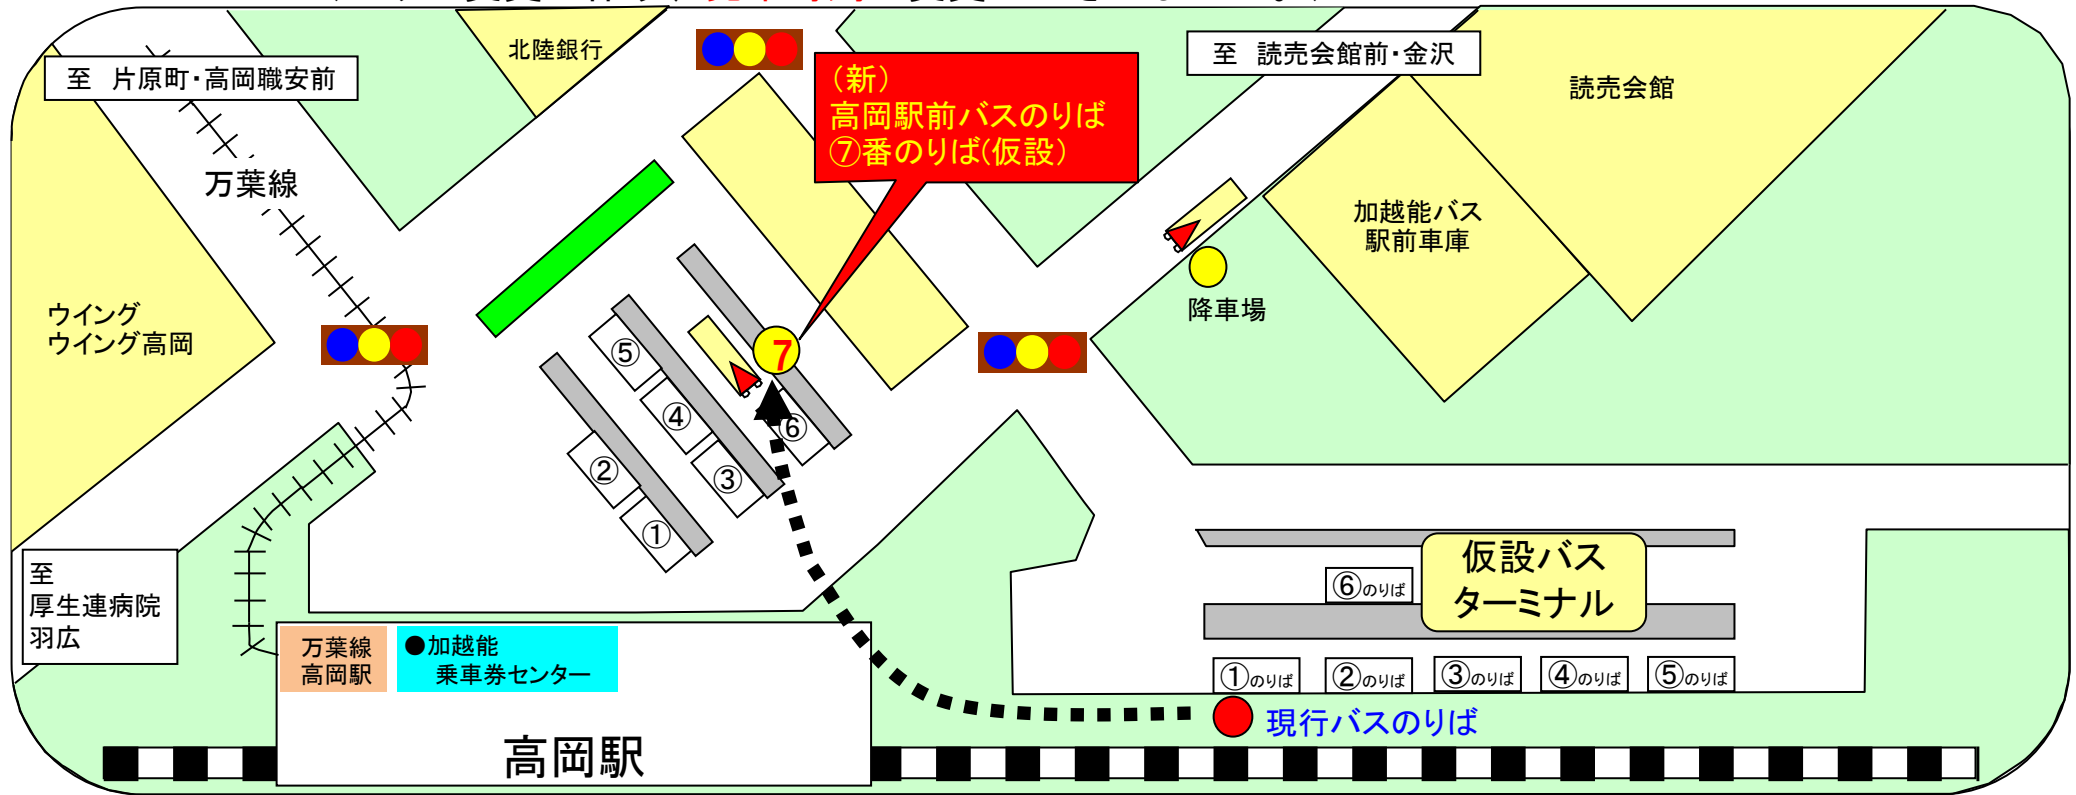

高速バス金沢高岡線をご利用のお客様へ

高岡駅前バスターミナルの移設について

いつも、北鉄高速バス『金沢高岡線』をご利用いただきありがとうございます。
高岡駅前バスのりば供用開始に伴い、下記のとおり高岡駅前バス停を移設致しますので
ご利用の際はご注意ください。

■実施日 **平成26年3月29日（土）始発便より**
(のりば変更に伴う、**発車時刻**の変更はございません。)

■お問い合わせ先 北鉄金沢バス株式会社 中央営業所 TEL. 076-239-3535

北鉄金沢バス