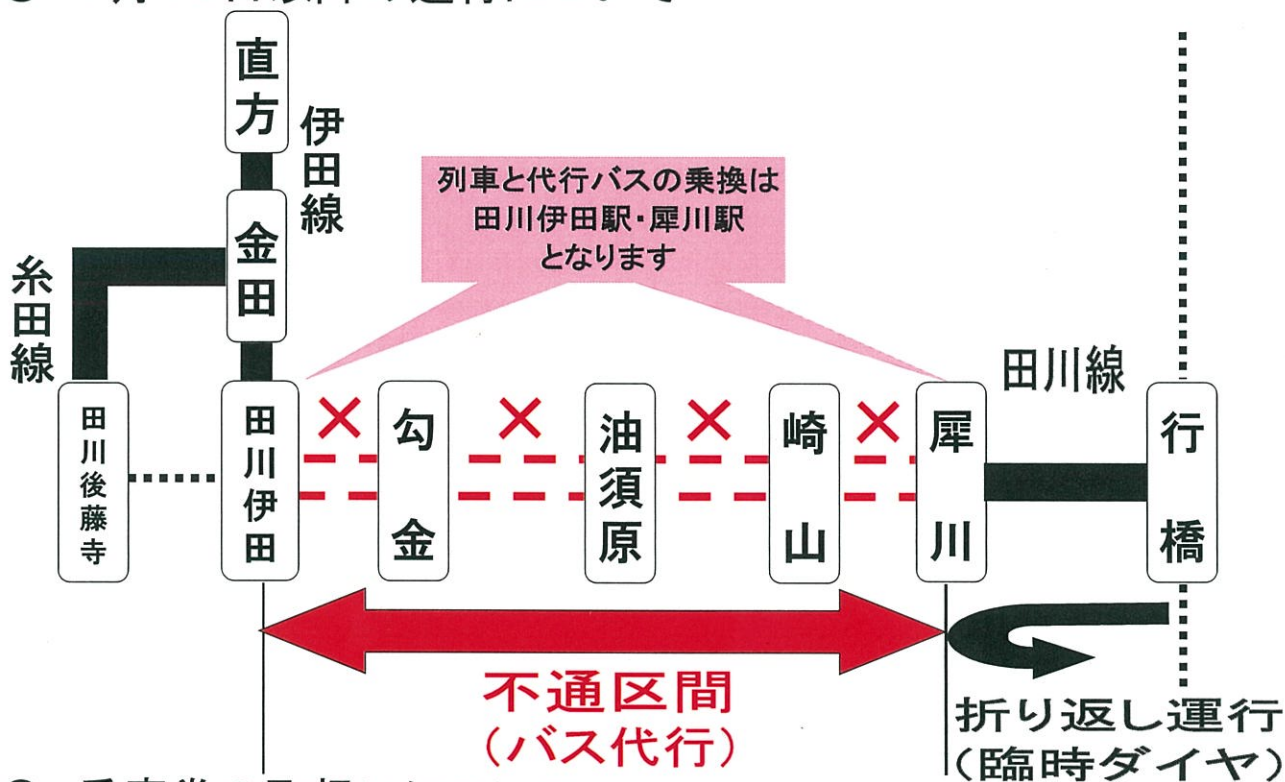

7月10日以降の運行について

7月6日に発生した豪雨災害の影響で、運転を見合わせておりました田川線犀川-田川伊田間は、復旧までに相当の期間を要すると見込まれることから、7月10日以降当分の間、バスによる代行輸送を行います。

くわしくは各駅掲示の時刻表をお確かめください。

● 7月10日以降の運行について

● 乗車券の取扱いについて

バス代行区間を利用される場合は、お手持ちの当該区間に有効な乗車券(定期券・回数券などを含む)をそのまま使用できます。