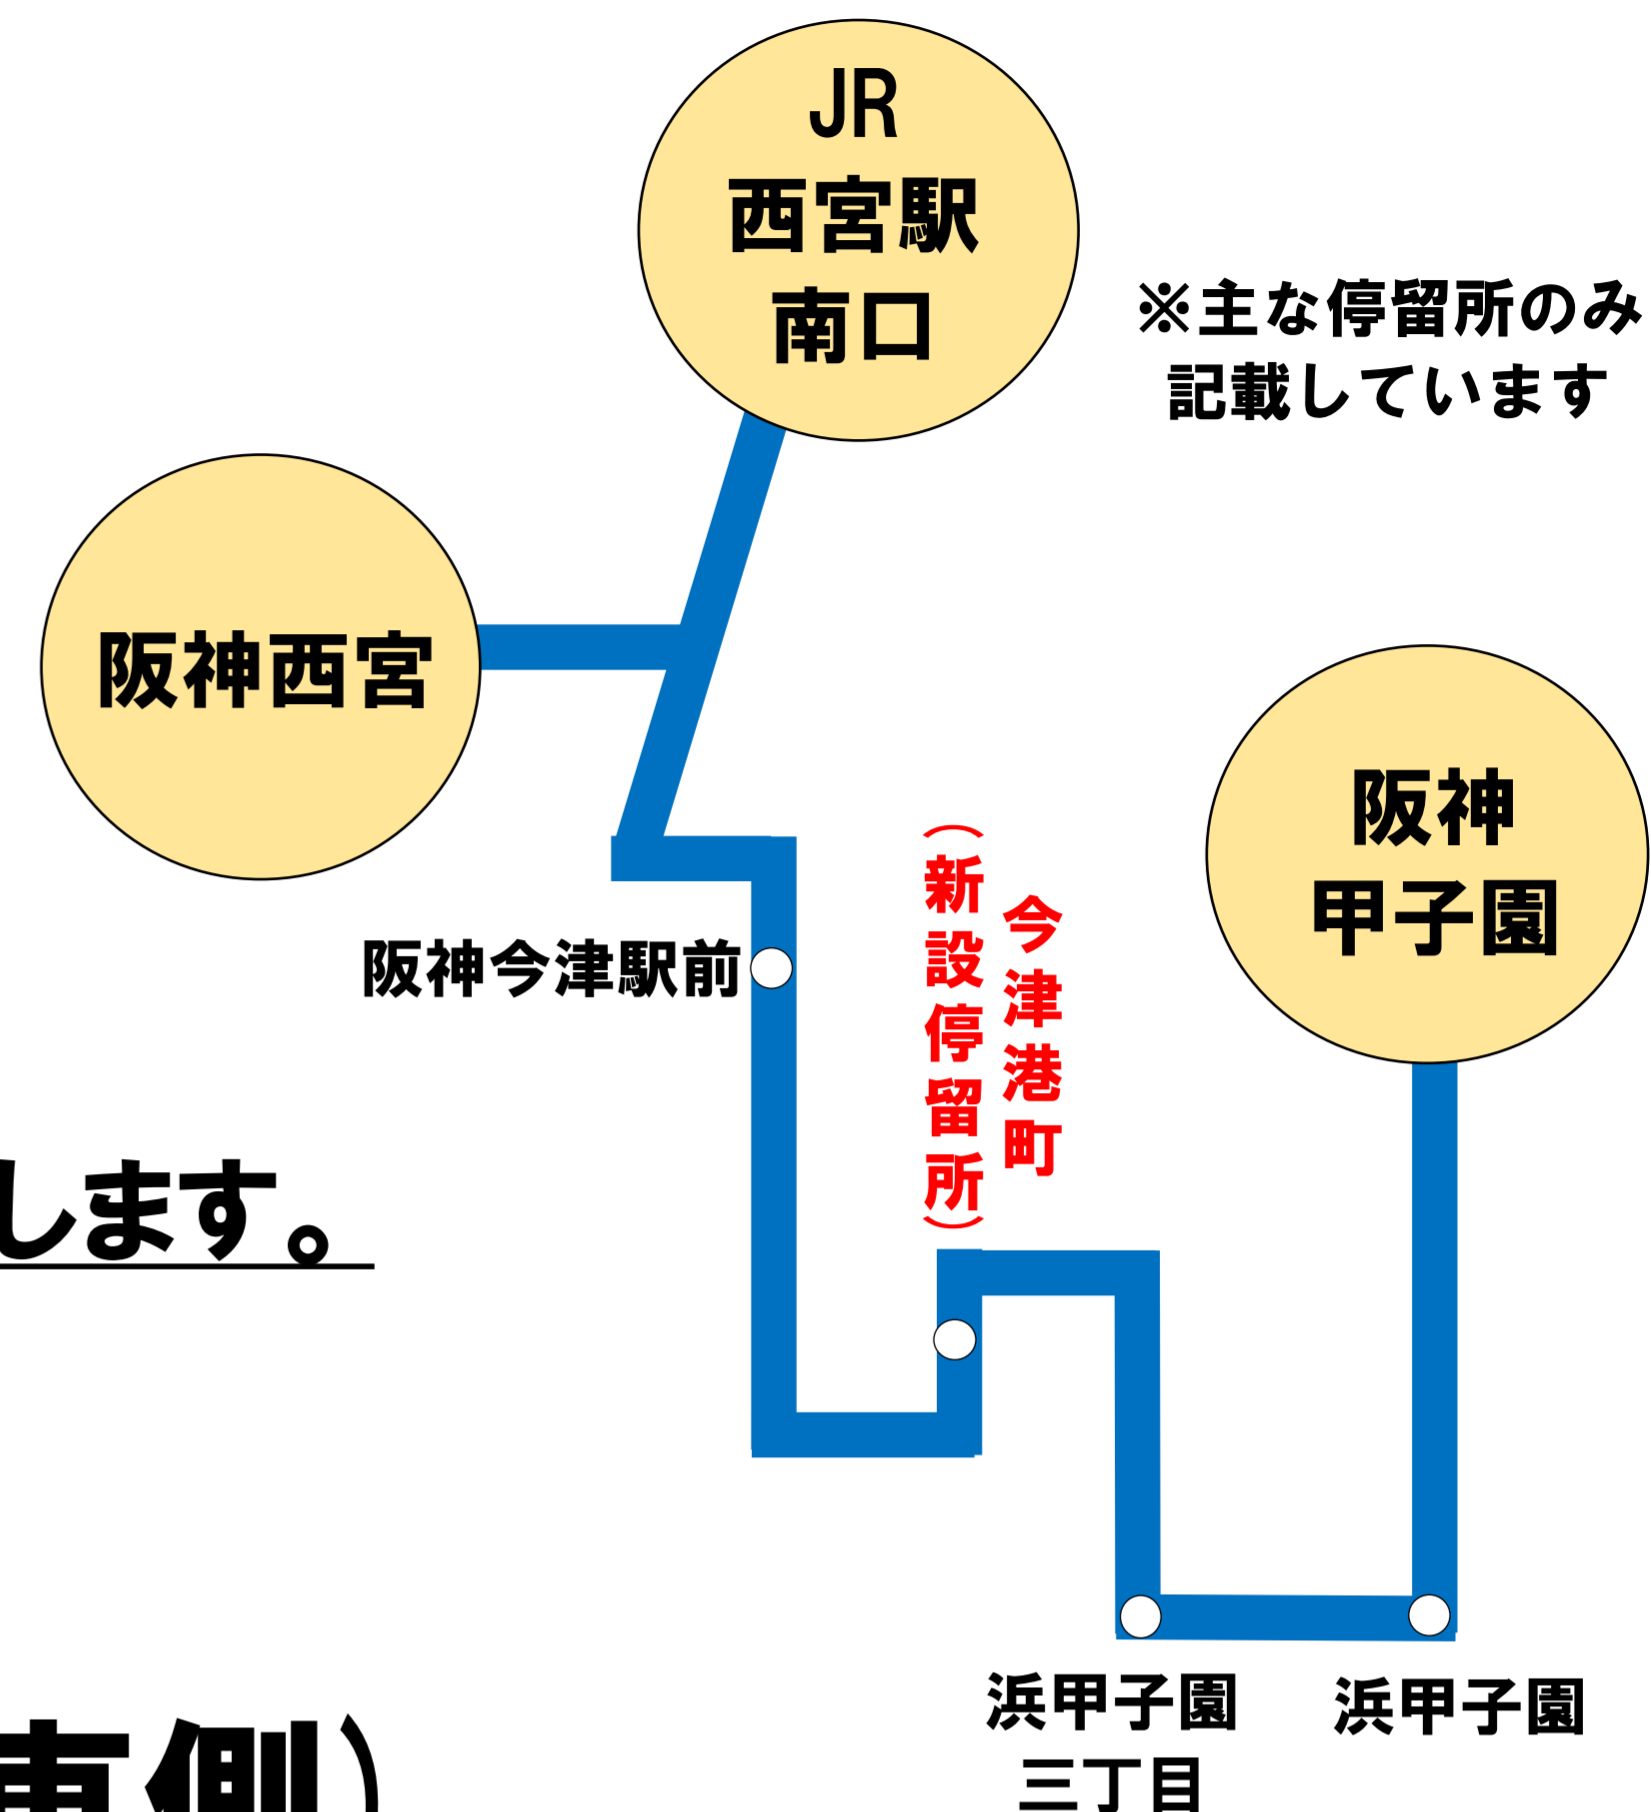

2019年3月23日(土)より運行開始!

新路線の運行およびダイヤ改正について

いつも阪神バスをご利用いただきまして誠にありがとうございます。

新路線の運行開始および、ダイヤ改正を実施いたします。

■新経路の運行開始について

『JR甲子園口～小曽根線経由
～鳴尾浜・武庫川団地南・高須東線』
の運行を開始いたします。

※阪神甲子園へはまいません。

新設停留所:「小松西町」

(ローソン西宮小松西町店付近)

■経路の変更について

西宮甲子園線において、「今津港町」
停留所を新設し、運行経路を
変更いたします。

※西宮尼崎線(阪神甲子園～阪神出屋敷～阪神尼崎間)は休止いたします。

新設停留所:「今津港町」

(ホームセンターコーナン西宮今津店東側)

■甲子園線等のダイヤ改正について

下記路線において、ダイヤ改正を実施いたします。

- ・宝塚甲子園線
- ・浜甲子園線
- ・野田杭瀬甲子園線
- ・鳴尾浜線
- ・武庫川団地線
- ・高須東線

新路線停留所の時刻表はこちら

鳴尾浜・武庫川団地・高須東線

JR甲子園口→鳴尾浜・武庫川団地・高須東方面

停留所	時刻表	
	平日	土休日
JR甲子園口	平日	土休日
甲子園商店街	平日	土休日
小曾根一丁目	平日	土休日
小曾根三丁目	平日	土休日
小松北町	平日	土休日
学文中学校前	平日	土休日
小松西町	平日	土休日
武庫川女子大学前	平日	土休日
鳴尾東小学校前	平日	土休日
上田西町	平日	土休日
上田	平日	土休日
武庫川団地中央	平日	土休日
武庫川団地南	平日	土休日
鳴尾浜一丁目	平日	土休日