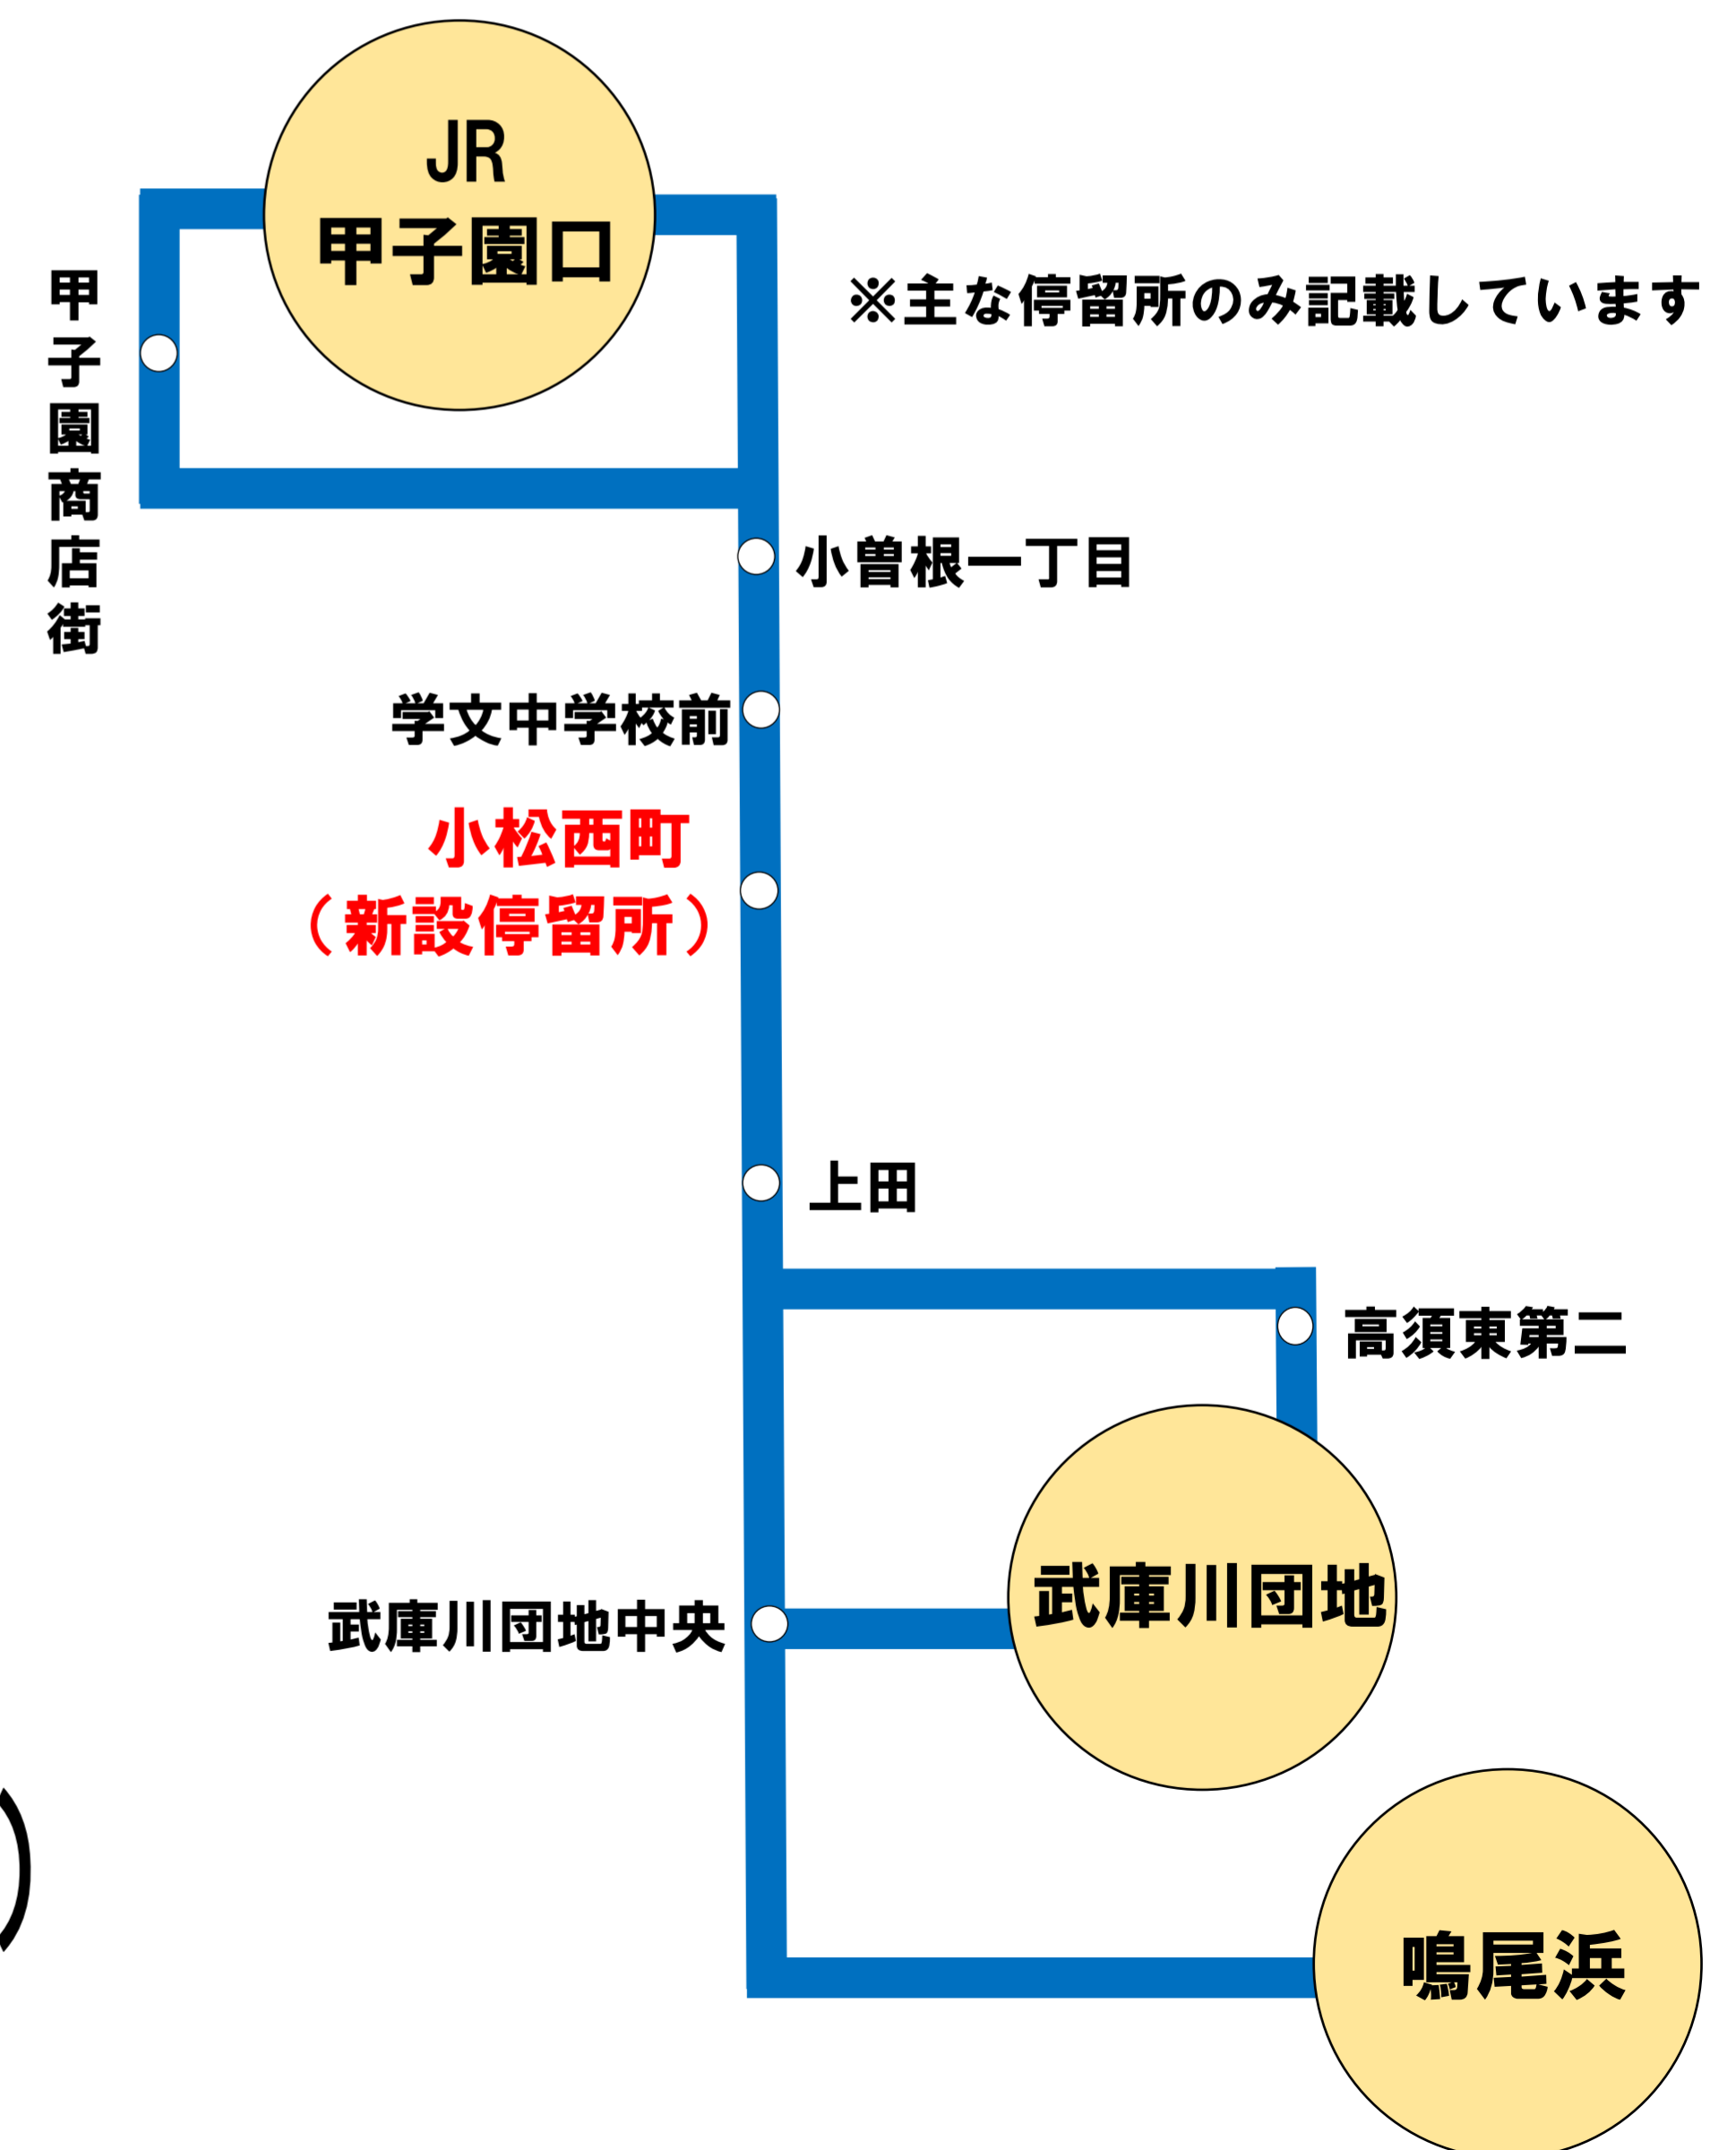

2019年3月23日(土)より運行開始!

新路線の運行およびダイヤ改正について

いつも阪神バスをご利用いただきまして誠にありがとうございます。

新路線の運行開始および、ダイヤ改正を実施いたします。

■新経路の運行開始について

『JR甲子園口～小曽根線経由
～鳴尾浜・武庫川団地南・高須東線』
の運行を開始いたします。

※阪神甲子園へはまいません。

新設停留所:「小松西町」

(ローソン西宮小松西町店付近)

■経路の変更について

西宮甲子園線において、「今津港町」
停留所を新設し、運行経路を
変更いたします。

※西宮尼崎線(阪神甲子園～阪神出屋敷～阪神尼崎間)は休止いたします。

新設停留所:「今津港町」

(ホームセンターコーナン西宮今津店東側)

■甲子園線等のダイヤ改正について

下記路線において、ダイヤ改正を実施いたします。

- ・宝塚甲子園線
- ・浜甲子園線
- ・野田杭瀬甲子園線
- ・鳴尾浜線
- ・武庫川団地線
- ・高須東線

新路線停留所の時刻表はこちら

鳴尾浜・武庫川団地・高須東線

JR甲子園口→鳴尾浜・武庫川団地・高須東方面

停留所	時刻表	
	平日	土休日
JR甲子園口	平日	土休日
甲子園商店街	平日	土休日
小曾根一丁目	平日	土休日
小曾根三丁目	平日	土休日
小松北町	平日	土休日
学文中学校前	平日	土休日
小松西町	平日	土休日
武庫川女子大学前	平日	土休日
鳴尾東小学校前	平日	土休日
上田西町	平日	土休日
上田	平日	土休日
武庫川団地中央	平日	土休日
武庫川団地南	平日	土休日
鳴尾浜一丁目	平日	土休日