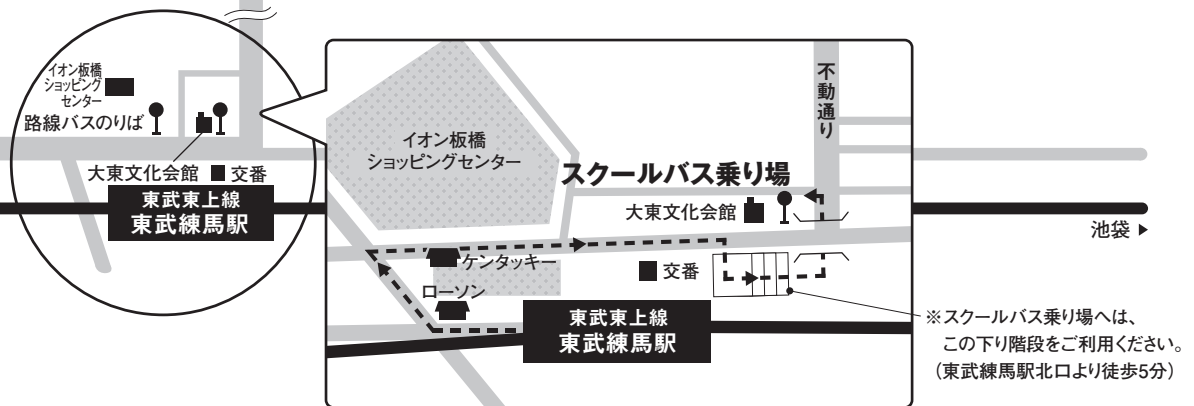

大東文化大学アクセスマップ

東松山 キャンパス周辺MAP

- 東武東上線高坂駅(有楽町線・副都心線乗り入れ)西口下車
 - ・無料スクールバスで約7分
 - ・路線バス(川越観光)鳩山ニュータウン行「大東文化大学」バス停下車

JR高崎線 鴻巣駅 スクールバス出発案内MAP

鴻巣駅東口からエルミこうのすに沿って直進。階段を下りて、左折。シネマックス鴻巣北側道路をはさんで目前。

- JR 高崎線鴻巣駅東口下車
 - ・無料スクールバスで約45分
 - (スクールバス乗り場まで徒歩 7分)

板橋 キャンパス周辺MAP

- 東武東上線(有楽町線・副都心線乗り入れ)東武練馬駅北口下車
 - ・無料スクールバスで約7分(スクールバス乗り場まで徒歩5分)
 - ・路線バス(国際興業)浮間舟渡駅行「高島六の橋」バス停下車
- 都営三田線西台駅西口下車
 - ・徒歩10分
- 東武東上線(有楽町線・副都心線乗り入れ)成増駅北口下車
 - ・路線バス(国際興業)赤羽駅西口行または志村三丁目駅行「大東文化大学」バス停下車
- JR赤羽駅西口下車
 - ・路線バス(国際興業)成増駅北口行約20分「大東文化大学」バス停下車