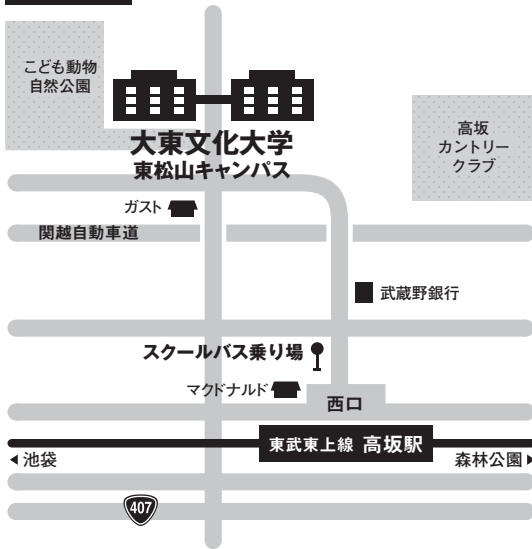

大東文化大学アクセスマップ

東松山 キャンパス周辺MAP

- 東武東上線高坂駅(有楽町線・副都心線乗り入れ)西口下車
 - ・無料スクールバスで約7分
 - ・路線バス(川越観光)鳩山ニュータウン行「大東文化大学」バス停下車

JR高崎線 鴻巣駅 スクールバス出発案内MAP

鴻巣駅東口からエルミこうのすに沿って直進。階段を下りて、左折。シネマックス鴻巣北側道路をはさんで目前。

- JR 高崎線鴻巣駅東口下車
 - ・無料スクールバスで約45分
 - (スクールバス乗り場まで徒歩 7分)

板橋 キャンパス周辺MAP

- 東武東上線(有楽町線・副都心線乗り入れ)東武練馬駅北口下車
 - ・無料スクールバスで約7分(スクールバス乗り場まで徒歩5分)
 - ・路線バス(国際興業)浮間舟渡駅行「高島六の橋」バス停下車
- 都営三田線西台駅西口下車
 - ・徒歩10分
- 東武東上線(有楽町線・副都心線乗り入れ)成増駅北口下車
 - ・路線バス(国際興業)赤羽駅西口行または志村三丁目駅行「大東文化大学」バス停下車
- JR赤羽駅西口下車
 - ・路線バス(国際興業)成増駅北口行約20分「大東文化大学」バス停下車