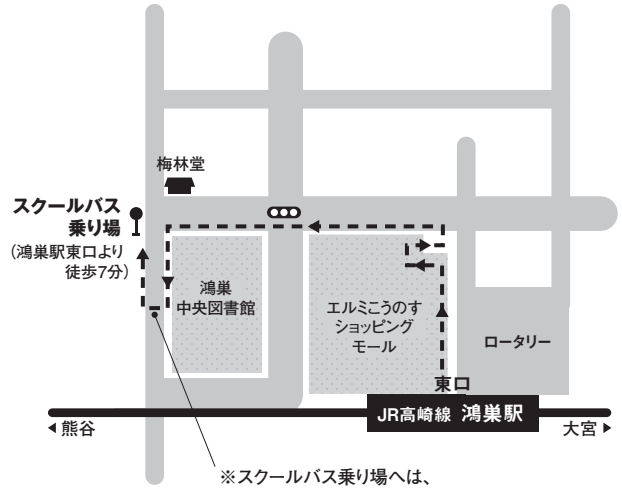

大東文化大学アクセスマップ

東松山 キャンパス周辺MAP

- 東武東上線高坂駅(有楽町線・副都心線乗り入れ)西口下車
 - ・無料スクールバスで約7分
 - ・路線バス(川越観光)鳩山ニュータウン行「大東文化大学」バス停下車

JR高崎線 鴻巣駅 スクールバス出発案内MAP

鴻巣駅東口からエルミこうのすに沿って直進。階段を下りて、左折。シネマックス鴻巣北側道路をはさんで目前。

- JR 高崎線鴻巣駅東口下車
 - ・無料スクールバスで約45分
 - (スクールバス乗り場まで徒歩 7分)

板橋 キャンパス周辺MAP

- 東武東上線(有楽町線・副都心線乗り入れ)東武練馬駅北口下車
 - ・無料スクールバスで約7分(スクールバス乗り場まで徒歩5分)
 - ・路線バス(国際興業)浮間舟渡駅行「高島六の橋」バス停下車
- 都営三田線西台駅西口下車
 - ・徒歩10分
- 東武東上線(有楽町線・副都心線乗り入れ)成増駅北口下車
 - ・路線バス(国際興業)赤羽駅西口行または志村三丁目駅行「大東文化大学」バス停下車
- JR赤羽駅西口下車
 - ・路線バス(国際興業)成増駅北口行約20分「大東文化大学」バス停下車