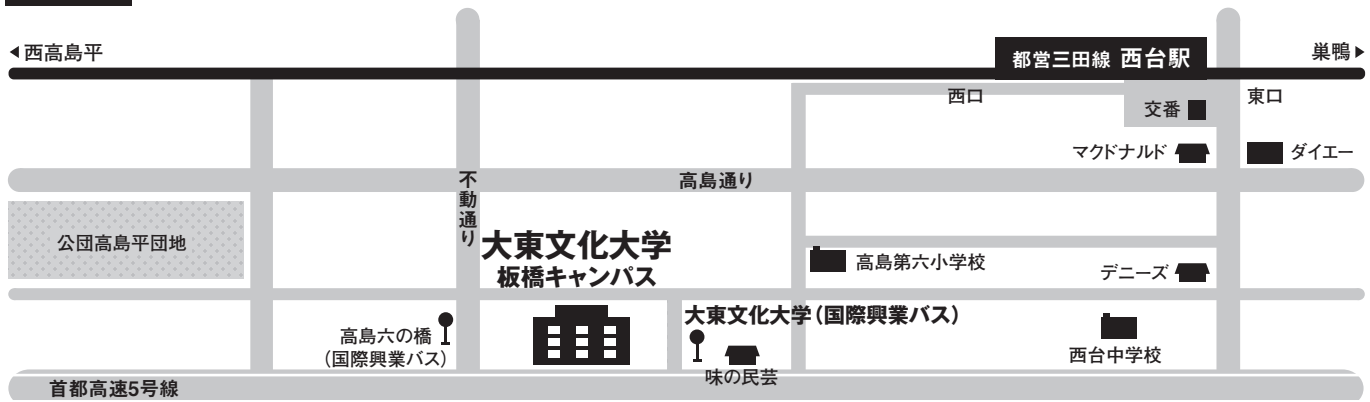

大東文化大学アクセスマップ

東松山 キャンパス周辺MAP

- 東武東上線高坂駅(有楽町線・副都心線乗り入れ)西口下車
 - ・無料スクールバスで約7分
 - ・路線バス(川越観光)鳩山ニュータウン行「大東文化大学」バス停下車

JR高崎線 鴻巣駅 スクールバス出発案内MAP

鴻巣駅東口からエルミこうのすに沿って直進。階段を下りて、左折。シネマックス鴻巣北側道路をはさんで目前。

- JR 高崎線鴻巣駅東口下車
 - ・無料スクールバスで約45分
 - (スクールバス乗り場まで徒歩 7分)

板橋 キャンパス周辺MAP

- 東武東上線(有楽町線・副都心線乗り入れ)東武練馬駅北口下車
 - ・無料スクールバスで約7分(スクールバス乗り場まで徒歩5分)
 - ・路線バス(国際興業)浮間舟渡駅行「高島六の橋」バス停下車
- 都営三田線西台駅西口下車
 - ・徒歩10分
- 東武東上線(有楽町線・副都心線乗り入れ)成増駅北口下車
 - ・路線バス(国際興業)赤羽駅西口行または志村三丁目駅行「大東文化大学」バス停下車
- JR赤羽駅西口下車
 - ・路線バス(国際興業)成増駅北口行約20分「大東文化大学」バス停下車