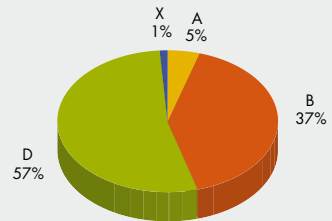

arabera 2009-2010
2009-2010

GUZTIRA TOTAL	GUZTIRA / TOTAL				GUZTIRA TOTAL
	A	B	D	X	
1.204	-	1.043	991	-	2.034
999	-	790	737	-	1.527
1.046	143	188	1.088	167	1.586
707	26	436	763	-	1.225
1.096	93	286	1.821	-	2.200
1.826	349	1.355	686	-	2.390
322	14	237	599	-	850
-	-	147	219	-	366
7.200	625	4.482	6.904	167	12.178

Haur Hezkuntza
Educación infantil