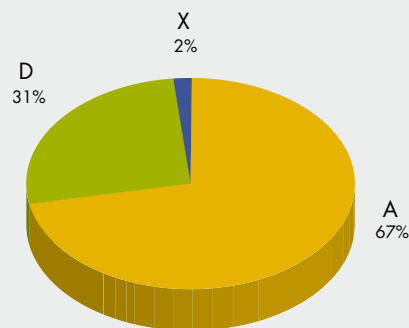

CONCERTADO		GUZTIRA / TOTAL			
X	GUZTIRA TOTAL	A	D	X	GUZTIRA TOTAL
-	402	529	514	-	1.043
-	486	513	37	-	550
80	347	189	394	80	663
-	150	150	-	-	150
-	484	287	283	-	570
-	843	1.397	365	-	1.762
-	-	79	-	-	79
-	-	-	19	-	19
-	-	350	-	-	350
80	2.712	3.494	1.612	80	5.186

GUZTIRA / TOTAL		
A	D	GUZTIRA TOTAL
337	16	353
137	-	137
266	-	266
-	-	-
593	-	593
610	-	610
163	42	205
-	-	-
2.106	58	2.164

Batziler / Bachiller

4.1.7 Lanbide Hastapena / Iniciación profesional

GUZTIRA / TOTAL		
A	D	GUZTIRA TOTAL
867	110	977
166	-	166
211	-	211
-	-	-
794	4	798
1.077	-	1.077
88	47	135
-	-	-
3.203	161	3.364

	GUZTIRA TOTAL
Ile-apainketa / Peluquería	20
Merkataritza / Comercio	23
Ekip. Informatikoen mantentze-lanak Mantenim. Equipos informáticos	24
Ibilgailuen konp. / Reparac. Vehículos	20
Aire-giroetzea / Climatización	24
Igeltserotza / Albañilería	18
Soldadura	16
Gozogintza / Repostería	14
Harakintza / Carnicería	10
Iturgintza / Fontanería	13
Sukaldaritza / Cocina	59
Egurrezko zurgintza / Carpintería madera	29
Guztira / Total	270