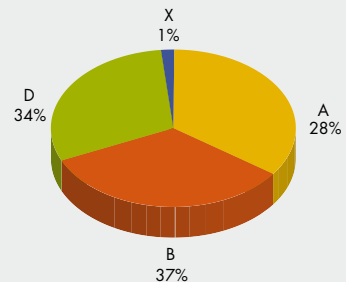

D.H.B.
E.S.O.