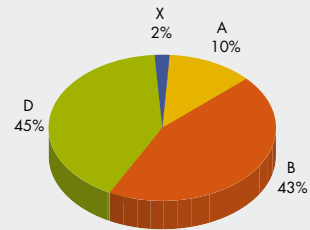

Lehen Hezkuntza
Educación primaria