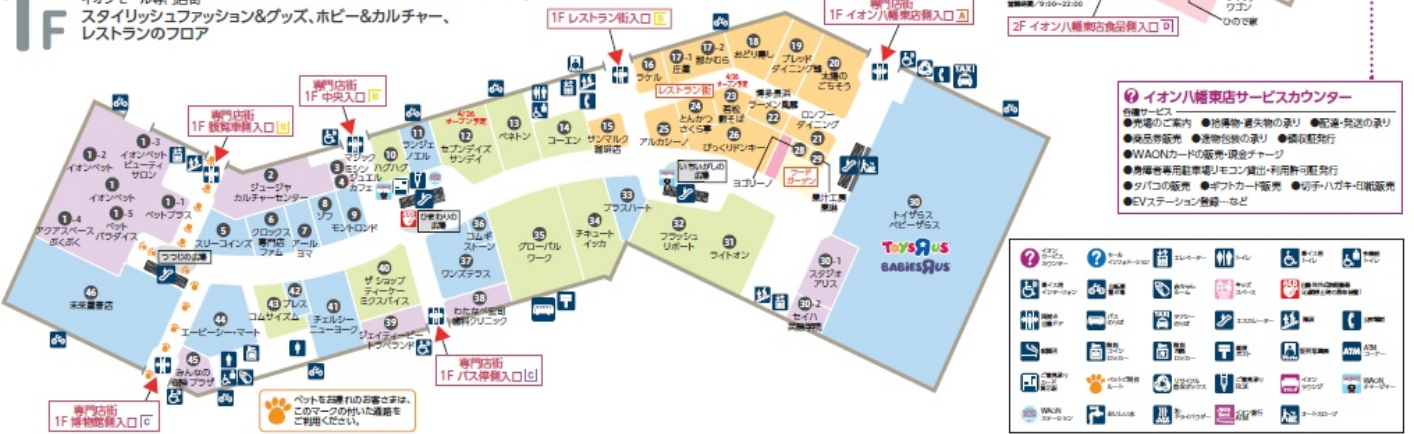

1F

イオンモール専門店街
スタイリッシュファッション&グッズ、ホビー&カルチャー、
レストランのフロア