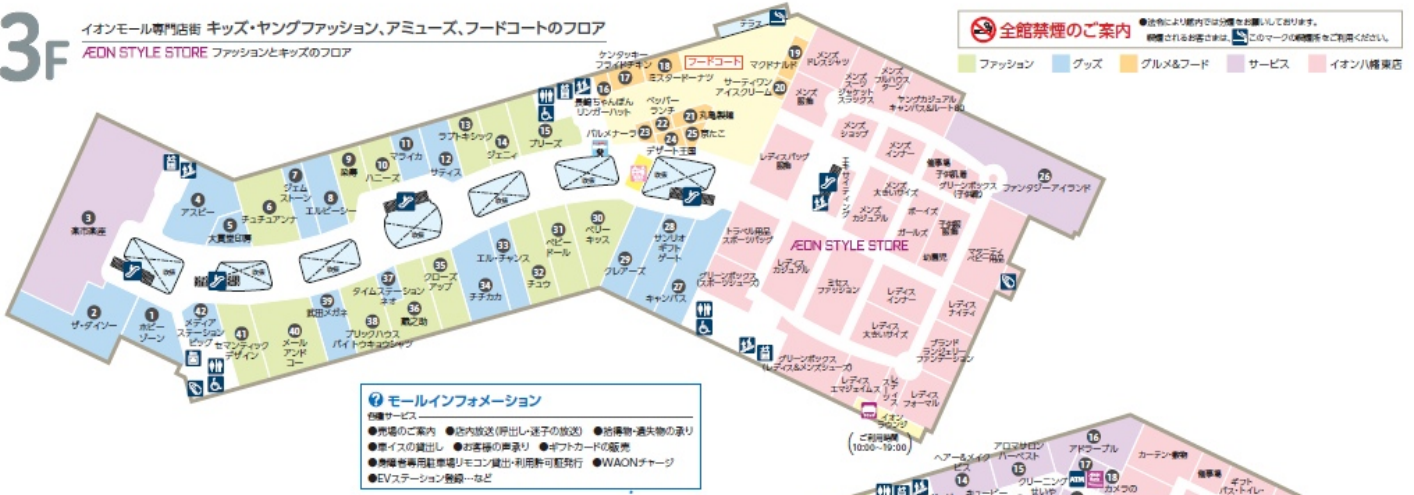

### ④認知度向上を目指す取り組み

店内にデジタルサイネージを設置し、当モールのエネルギー使用状況をお客さまにお伝えするとともに、パンフレットの作成などを通じて、北九州市の事業のさらなる認知度向上につとめます。

※電力料金を地域の電力需給の状況に応じて変更するもので、  
「北九州スマートコミュニティ創造事業」が目指す需要家参加のエネルギーシステムにおいて中心となる社会システム

# <イオンモール八幡東 フロアマップ>

## 3F

イオンモール専門店街 キッズ・ヤングファッション、アミューズ、フードコート  
AEON STYLE STORE ファッションとキッズのフロア