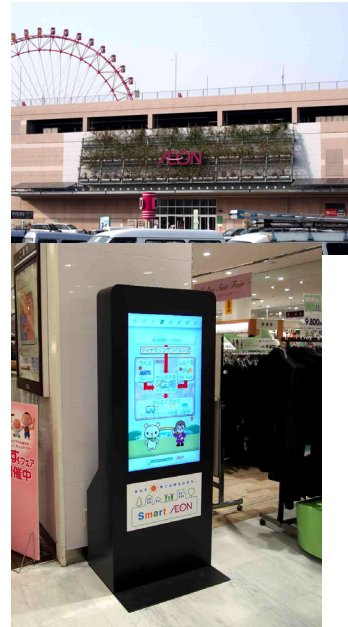

③エネルギーの創出

屋上や駐車場部に太陽光パネルを設置し、全体の使用電力の約5%にあたる200kwの電力を創出します。

④認知度向上を目指す取り組み

店内にデジタルサイネージを設置し、当モールのエネルギー使用状況をお客さまにお伝えするとともに、パンフレットの作成などを通じて、北九州市の事業のさらなる認知度向上につとめます。

※電力料金を地域の電力需給の状況に応じて変更するもので、
「北九州スマートコミュニティ創造事業」が目指す需要家参加のエネルギーシステムにおいて中心となる社会システム