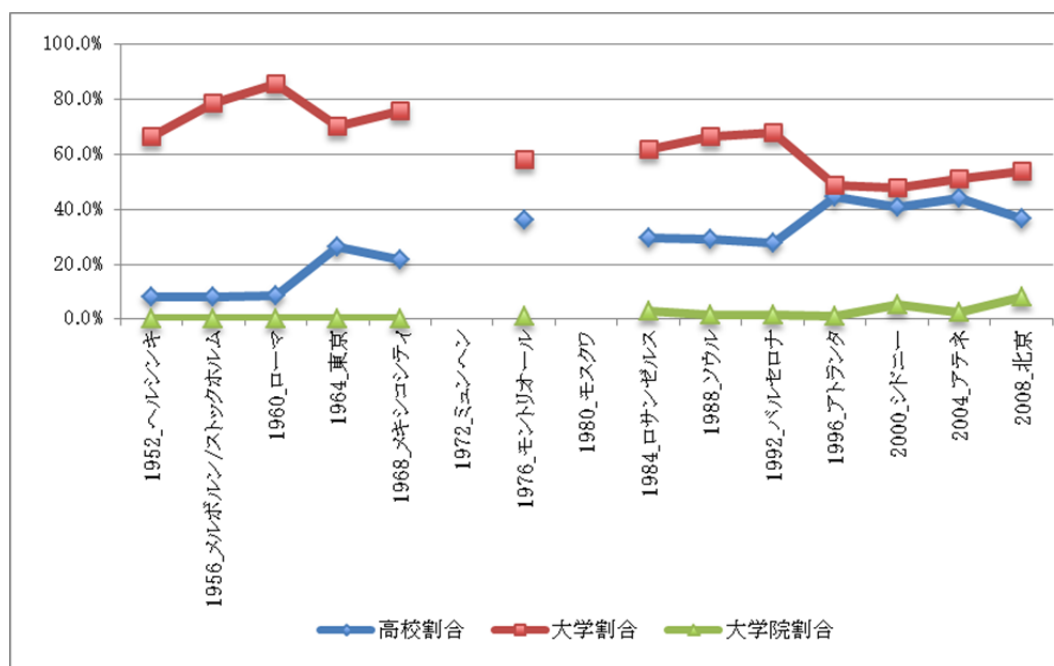

注1 旧制時代の塾や専門学校でも後に大学となっている場合は大学と数えた。

注2 1972年ミュンヘン大会ならびに1980年モスクワ大会については『報告書』や『体協資料』に最終学歴についての記載がない。

図 4：学卒選手の最終学歴における高校・大学・大学院割合の推移 (戦後)