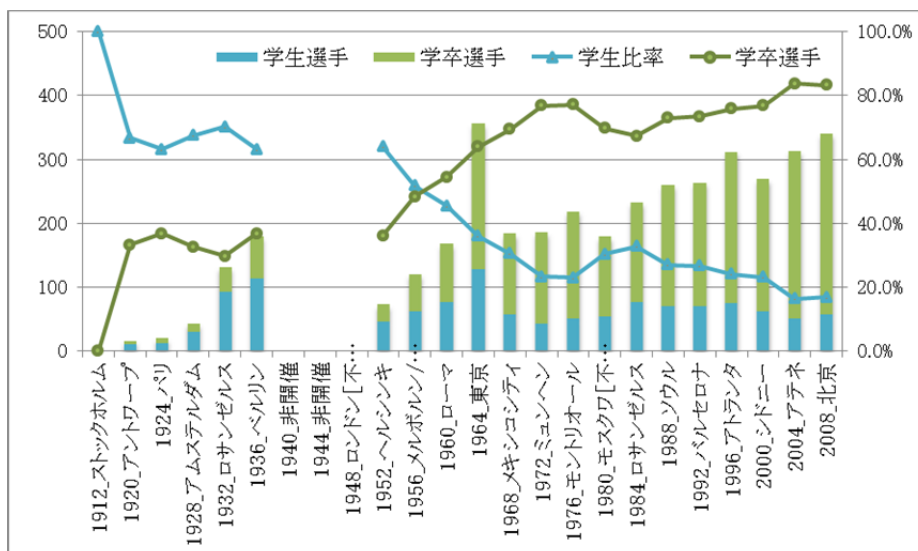

注 12 選手総数は『中澤資料』では 310 名となっているが, 実際に数えると 311 名いる。

図 2: 学生/学卒別選手数と割合の推移

表 4: 性別にみた学生/学卒選手数と女性選手の割合の推移

開催年	都市	学生												学卒		
		ユース学生				シニア学生				学生計				男	女	女割合
		男	女	計	女割合	男	女	計	女割合	男	女	計	女割合			
1912	ストックホルム					2		2		2		2		0		
1920	アントワープ	1		1		9		9		10		10		5		
1924	パリ	2		2		10		10		12		12		7		
1928	アムステルダム	2		2		27		27		29		29		13	1	7.1%
1932	ロサンゼルス	7	9	16	56.3%	74	2	76	2.6%	81	11	92	12.0%	34	5	12.8%
1936	ベルリン	3	7	10	70.0%	100	3	103	2.9%	103	10	113	8.8%	59	7	10.6%
1940																
1944																
1948	ロンドン															
1952	ヘルシンキ	3	6	9	66.7%	34	3	37	8.1%	37	9	46	19.6%	24	2	7.7%
1956	メルボルン/ ストックホルム	4	3	7	42.9%	47	8	55	14.5%	51	11	62	17.7%	53	5	8.6%
1960	ローマ	1	2	3	66.7%	69	4	73	5.5%	70	6	76	7.9%	77	14	15.4%
1964	東京	4	11	15	73.3%	103	10	113	8.8%	107	21	128	16.4%	190	37	16.3%
1968	メキシコシティ	3	9	12	75.0%	42	2	44	4.5%	45	11	56	19.6%	109	18	14.2%
1972	ミュンヘン	2	6	8	75.0%	28	7	35	20.0%	30	13	43	30.2%	120	22	15.5%
1976	モントリオール	1	9	10	90.0%	34	6	40	15.0%	35	15	50	30.0%	124	44	26.2%
1980	モスクワ	1	14	15	93.3%	33	6	39	15.4%	34	20	54	37.0%	106	18	14.5%
1984	ロサンゼルス	6	15	21	71.4%	42	13	55	23.6%	48	28	76	36.8%	134	22	14.1%
1988	ソウル	4	14	18	77.8%	37	15	52	28.8%	41	29	70	41.4%	148	41	21.7%
1992	バルセロナ	4	12	16	75.0%	37	17	54	31.5%	41	29	70	41.4%	140	53	27.5%
1996	アトランタ	4	16	20	80.0%	31	24	55	43.6%	35	40	75	53.3%	125	111	47.0%
2000	シドニー	2	6	8	75.0%	29	25	54	46.3%	31	31	62	50.0%	129	77	37.4%
2004	アテネ	0	6	6	100.0%	26	19	45	42.2%	26	25	51	49.0%	116	145	55.6%
2008	北京	1	5	6	83.3%	20	31	51	60.8%	21	36	57	63.2%	151	131	46.5%
	計	55	150	205	73.2%	832	195	1027	19.0%	887	345	1232	28.0%	1864	753	28.8%