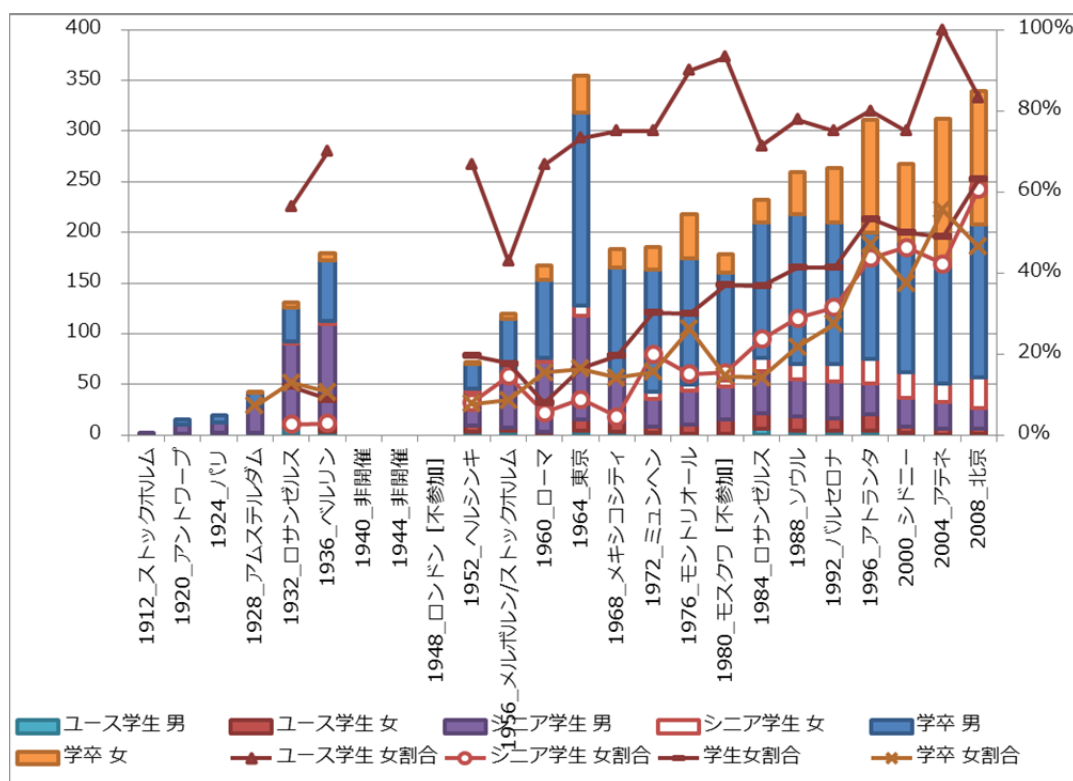

注 12 選手総数は『中澤資料』では 310 名となっているが, 実際に数えると 311 名いる。

図 2: 学生/学卒別選手数と割合の推移

表 4: 性別にみた学生/学卒選手数と女性選手の割合の推移

開催年	都市	学生												学卒		
		ユース学生				シニア学生				学生計				男	女	女割合
		男	女	計	女割合	男	女	計	女割合	男	女	計	女割合			
1912	ストックホルム					2		2		2		2		0		
1920	アントワープ	1		1		9		9		10		10		5		
1924	パリ	2		2		10		10		12		12		7		
1928	アムステルダム	2		2		27		27		29		29		13	1	7.1%
1932	ロサンゼルス	7	9	16	56.3%	74	2	76	2.6%	81	11	92	12.0%	34	5	12.8%
1936	ベルリン	3	7	10	70.0%	100	3	103	2.9%	103	10	113	8.8%	59	7	10.6%
1940																
1944																
1948	ロンドン															
1952	ヘルシンキ	3	6	9	66.7%	34	3	37	8.1%	37	9	46	19.6%	24	2	7.7%
1956	メルボルン/ ストックホルム	4	3	7	42.9%	47	8	55	14.5%	51	11	62	17.7%	53	5	8.6%
1960	ローマ	1	2	3	66.7%	69	4	73	5.5%	70	6	76	7.9%	77	14	15.4%
1964	東京	4	11	15	73.3%	103	10	113	8.8%	107	21	128	16.4%	190	37	16.3%
1968	メキシコシティ	3	9	12	75.0%	42	2	44	4.5%	45	11	56	19.6%	109	18	14.2%
1972	ミュンヘン	2	6	8	75.0%	28	7	35	20.0%	30	13	43	30.2%	120	22	15.5%
1976	モントリオール	1	9	10	90.0%	34	6	40	15.0%	35	15	50	30.0%	124	44	26.2%
1980	モスクワ	1	14	15	93.3%	33	6	39	15.4%	34	20	54	37.0%	106	18	14.5%
1984	ロサンゼルス	6	15	21	71.4%	42	13	55	23.6%	48	28	76	36.8%	134	22	14.1%
1988	ソウル	4	14	18	77.8%	37	15	52	28.8%	41	29	70	41.4%	148	41	21.7%
1992	バルセロナ	4	12	16	75.0%	37	17	54	31.5%	41	29	70	41.4%	140	53	27.5%
1996	アトランタ	4	16	20	80.0%	31	24	55	43.6%	35	40	75	53.3%	125	111	47.0%
2000	シドニー	2	6	8	75.0%	29	25	54	46.3%	31	31	62	50.0%	129	77	37.4%
2004	アテネ	0	6	6	100.0%	26	19	45	42.2%	26	25	51	49.0%	116	145	55.6%
2008	北京	1	5	6	83.3%	20	31	51	60.8%	21	36	57	63.2%	151	131	46.5%
	計	55	150	205	73.2%	832	195	1027	19.0%	887	345	1232	28.0%	1864	753	28.8%