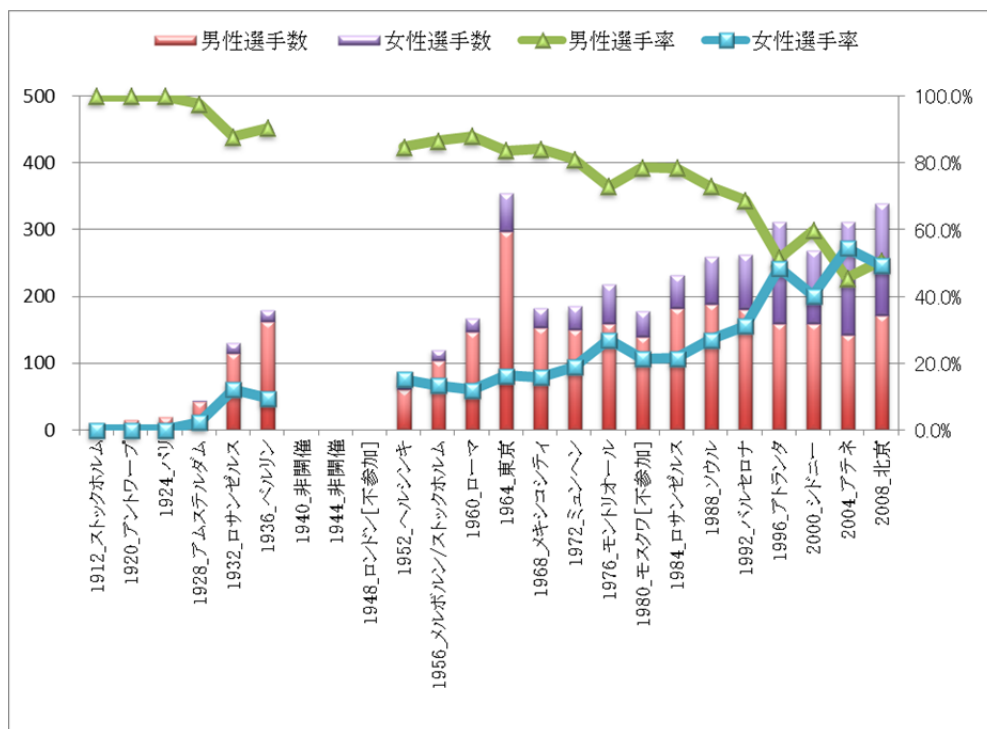

表 2: 性別選手数と割合の推移

開催年	都市	全選手数	男性		女性	
			数	率	数	率
1912	ストックホルム	2	2	100.0%	0	0.0%
1920	アントワープ	15	15	100.0%	0	0.0%
1924	パリ	19	19	100.0%	0	0.0%
1928	アムステルダム	43	42	97.7%	1	2.3%
1932	ロサンゼルス	131	115	87.8%	16	12.2%
1936	ベルリン	179	162	90.5%	17	9.5%
1940			[非開催]			
1944			[非開催]			
1948	ロンドン		[不参加]			
1952	ヘルシンキ	72	61	84.7%	11	15.3%
1956	メルボルン/ストックホルム	120	104	86.7%	16	13.3%
1960	ローマ	167	147	88.0%	20	12.0%
1964	東京	355	297	83.7%	58	16.3%
1968	メキシコシティ	183	154	84.2%	29	15.8%
1972	ミュンヘン	185	150	81.1%	35	18.9%
1976	モントリオール	218	159	72.9%	59	27.1%
1980	モスクワ[不参加]	178	140	78.7%	38	21.3%
1984	ロサンゼルス	232	182	78.4%	50	21.6%
1988	ソウル	259	189	73.0%	70	27.0%
1992	バルセロナ	263	181	68.8%	82	31.2%
1996	アトランタ	311	160	51.4%	151	48.6%
2000	シドニー	268	160	59.7%	108	40.3%
2004	アテネ	312	142	45.5%	170	54.5%
2008	北京	339	172	50.7%	167	49.3%
	合計	3851	2753	71.5%	1098	28.5%

図 1: 性別選手数と割合の推移

表 3:全選手および学生選手の推移(『中澤資料』との比較)

開催年	都市	中澤資料			札幌調査			
		全選手	学生選手	学生比率	全選手	学生選手	学生比率	
1912	ストックホルム	2	2	100.0%	2	2	100.0%	
1920	アントワープ	15	10	66.7%	15	10	66.7%	
1924	パリ	19	11	57.9%	19	12	63.2%	注 1
1928	アムステルダム	43	29	67.4%	43	29	67.4%	
1932	ロサンゼルス	131	92	70.2%	131	92	70.2%	
1936	ベルリン	179	111	62.0%	179	113	63.1%	注 2
1940		[非開催]						
1944		[非開催]						
1948	ロンドン	[不出場]						
1952	ヘルシンキ	72	46	63.9%	72	46	63.9%	注 3
1956	メルボルン/ストックホルム	119	62	52.1%	120	62	51.7%	注 4
1960	ローマ	167	76	45.5%	167	76	45.5%	
1964	東京	357	128	35.9%	355	128	36.1%	注 5
1968	メキシコシティ	185	56	30.3%	183	56	30.6%	注 6
1972	ミュンヘン	182	43	23.6%	185	43	23.2%	注 7
1976	モントリオール	213	50	23.5%	218	50	22.9%	注 8
1980	モスクワ	[不出場]として算出せず			178	54	30.3%	注 9
1984	ロサンゼルス	231	76	32.9%	232	76	32.8%	注 10
1988	ソウル	259	69	26.6%	259	70	27.0%	注 11
1992	バルセロナ	263	70	26.6%	263	70	26.6%	
1996	アトランタ	310	75	24.2%	311	75	24.1%	注 12
2000	シドニー				268	62	23.1%	
2004	アテネ				312	51	16.3%	
2008	北京				339	57	16.8%	