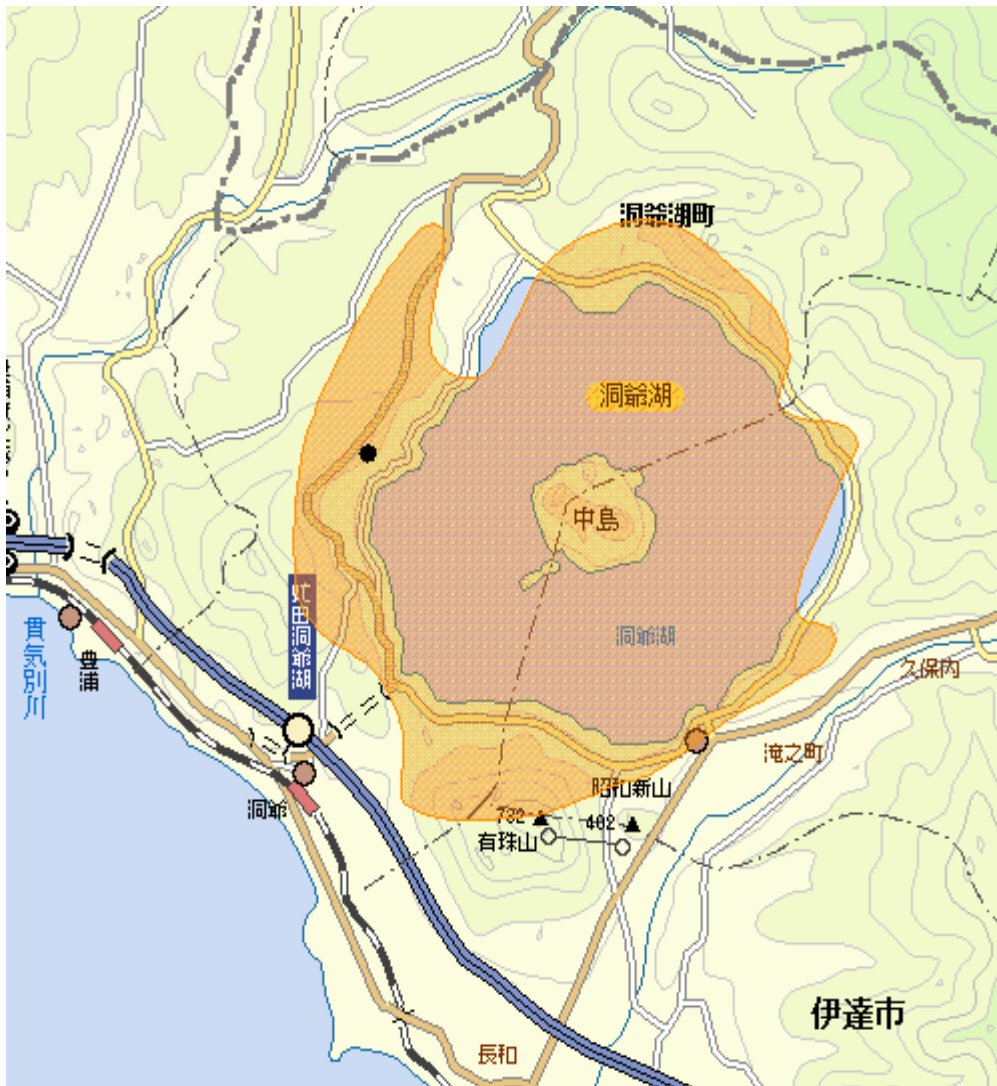

洞爺デジタルテレビジョン中継局の放送エリア図

■ エリアの目安

【注意】

- 1 地上デジタル放送エリア（放送区域）は、電波法令で、地上10メートルの高さにおいて、送信所からの放送波の電界強度が1 mV/m以上得られる区域と規定されています。
- 2 エリア内であっても、地形やビルなどにより放送波が遮られる場合や、受信システムが対応していない場合などは視聴できないことがあります。