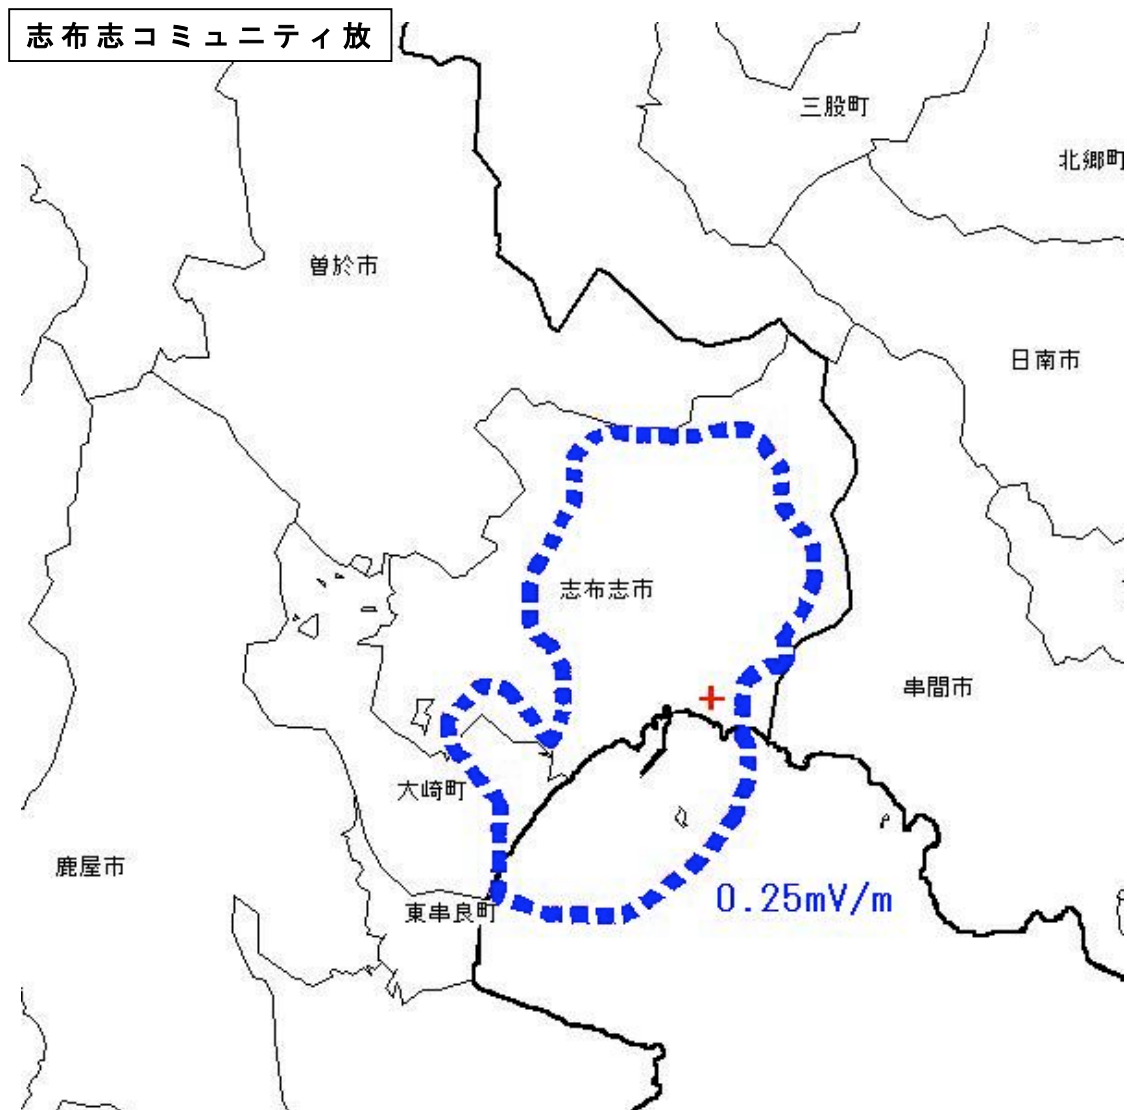

【放送区域概略図】

■ ■ ■ ■ は、志布志市の放送区域（電界強度0.25mV/m以上）
+ は、送信点