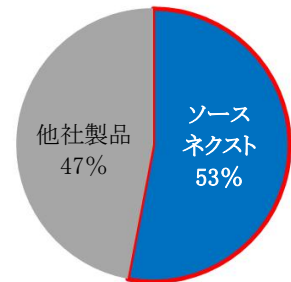

【「いきなり®PDF」シリーズとは】

「いきなり®PDF」は、2004年に発売を開始したPDF作成ソフトで、高額製品が多かったPDFの分野に低価格な製品を投入したことにより、PDFソフトの市場を大きく広げました。ソースネクストは、PDFソフトジャンルで販売本数シェア第1位(※)を獲得しています。

現在では5つのラインアップを展開し、さまざまなお客様のニーズにお応えしています。また、導入社数は2,900社を越え、企業ユーザーを始めとして、多くのビジネスシーンでご利用いただいています。

※2010年1月~12月 ジーエフケー マーケティングサービス ジャパン調べ、全国有力家電量販店の販売実績の集計結果に基づく

<2010年 バンダー別販売本数シェア>