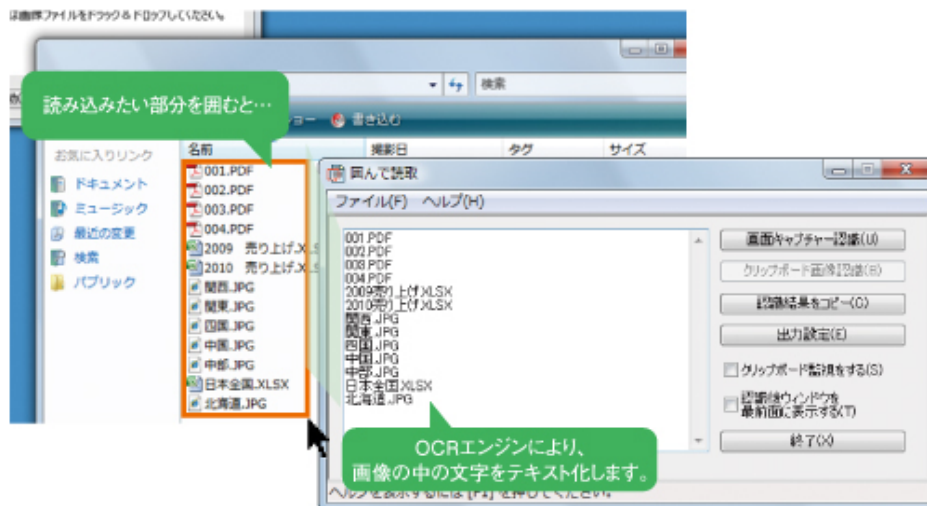

●「囲んで読取」機能

通常は選択したり、コピーすることができない画面上の文字や画像に含まれる文字も、囲むだけでテキストを抽出できます。

●「選んで読取」機能

画像、文字、表、図形を細かく指定して、認識精度をさらに向上させることができます。

●さまざまな出力形式に対応

- ・Microsoft Office 2002～2010
Excel (.xlsx, .xls) / Word (.docx, .doc) / PowerPoint (.pptx, .ppt)
- ・テキスト(.txt)
- ・画像(.jpg, .bmp)
- ・透明テキスト付き PDF
- ・本格読取 1～3(.tiff)