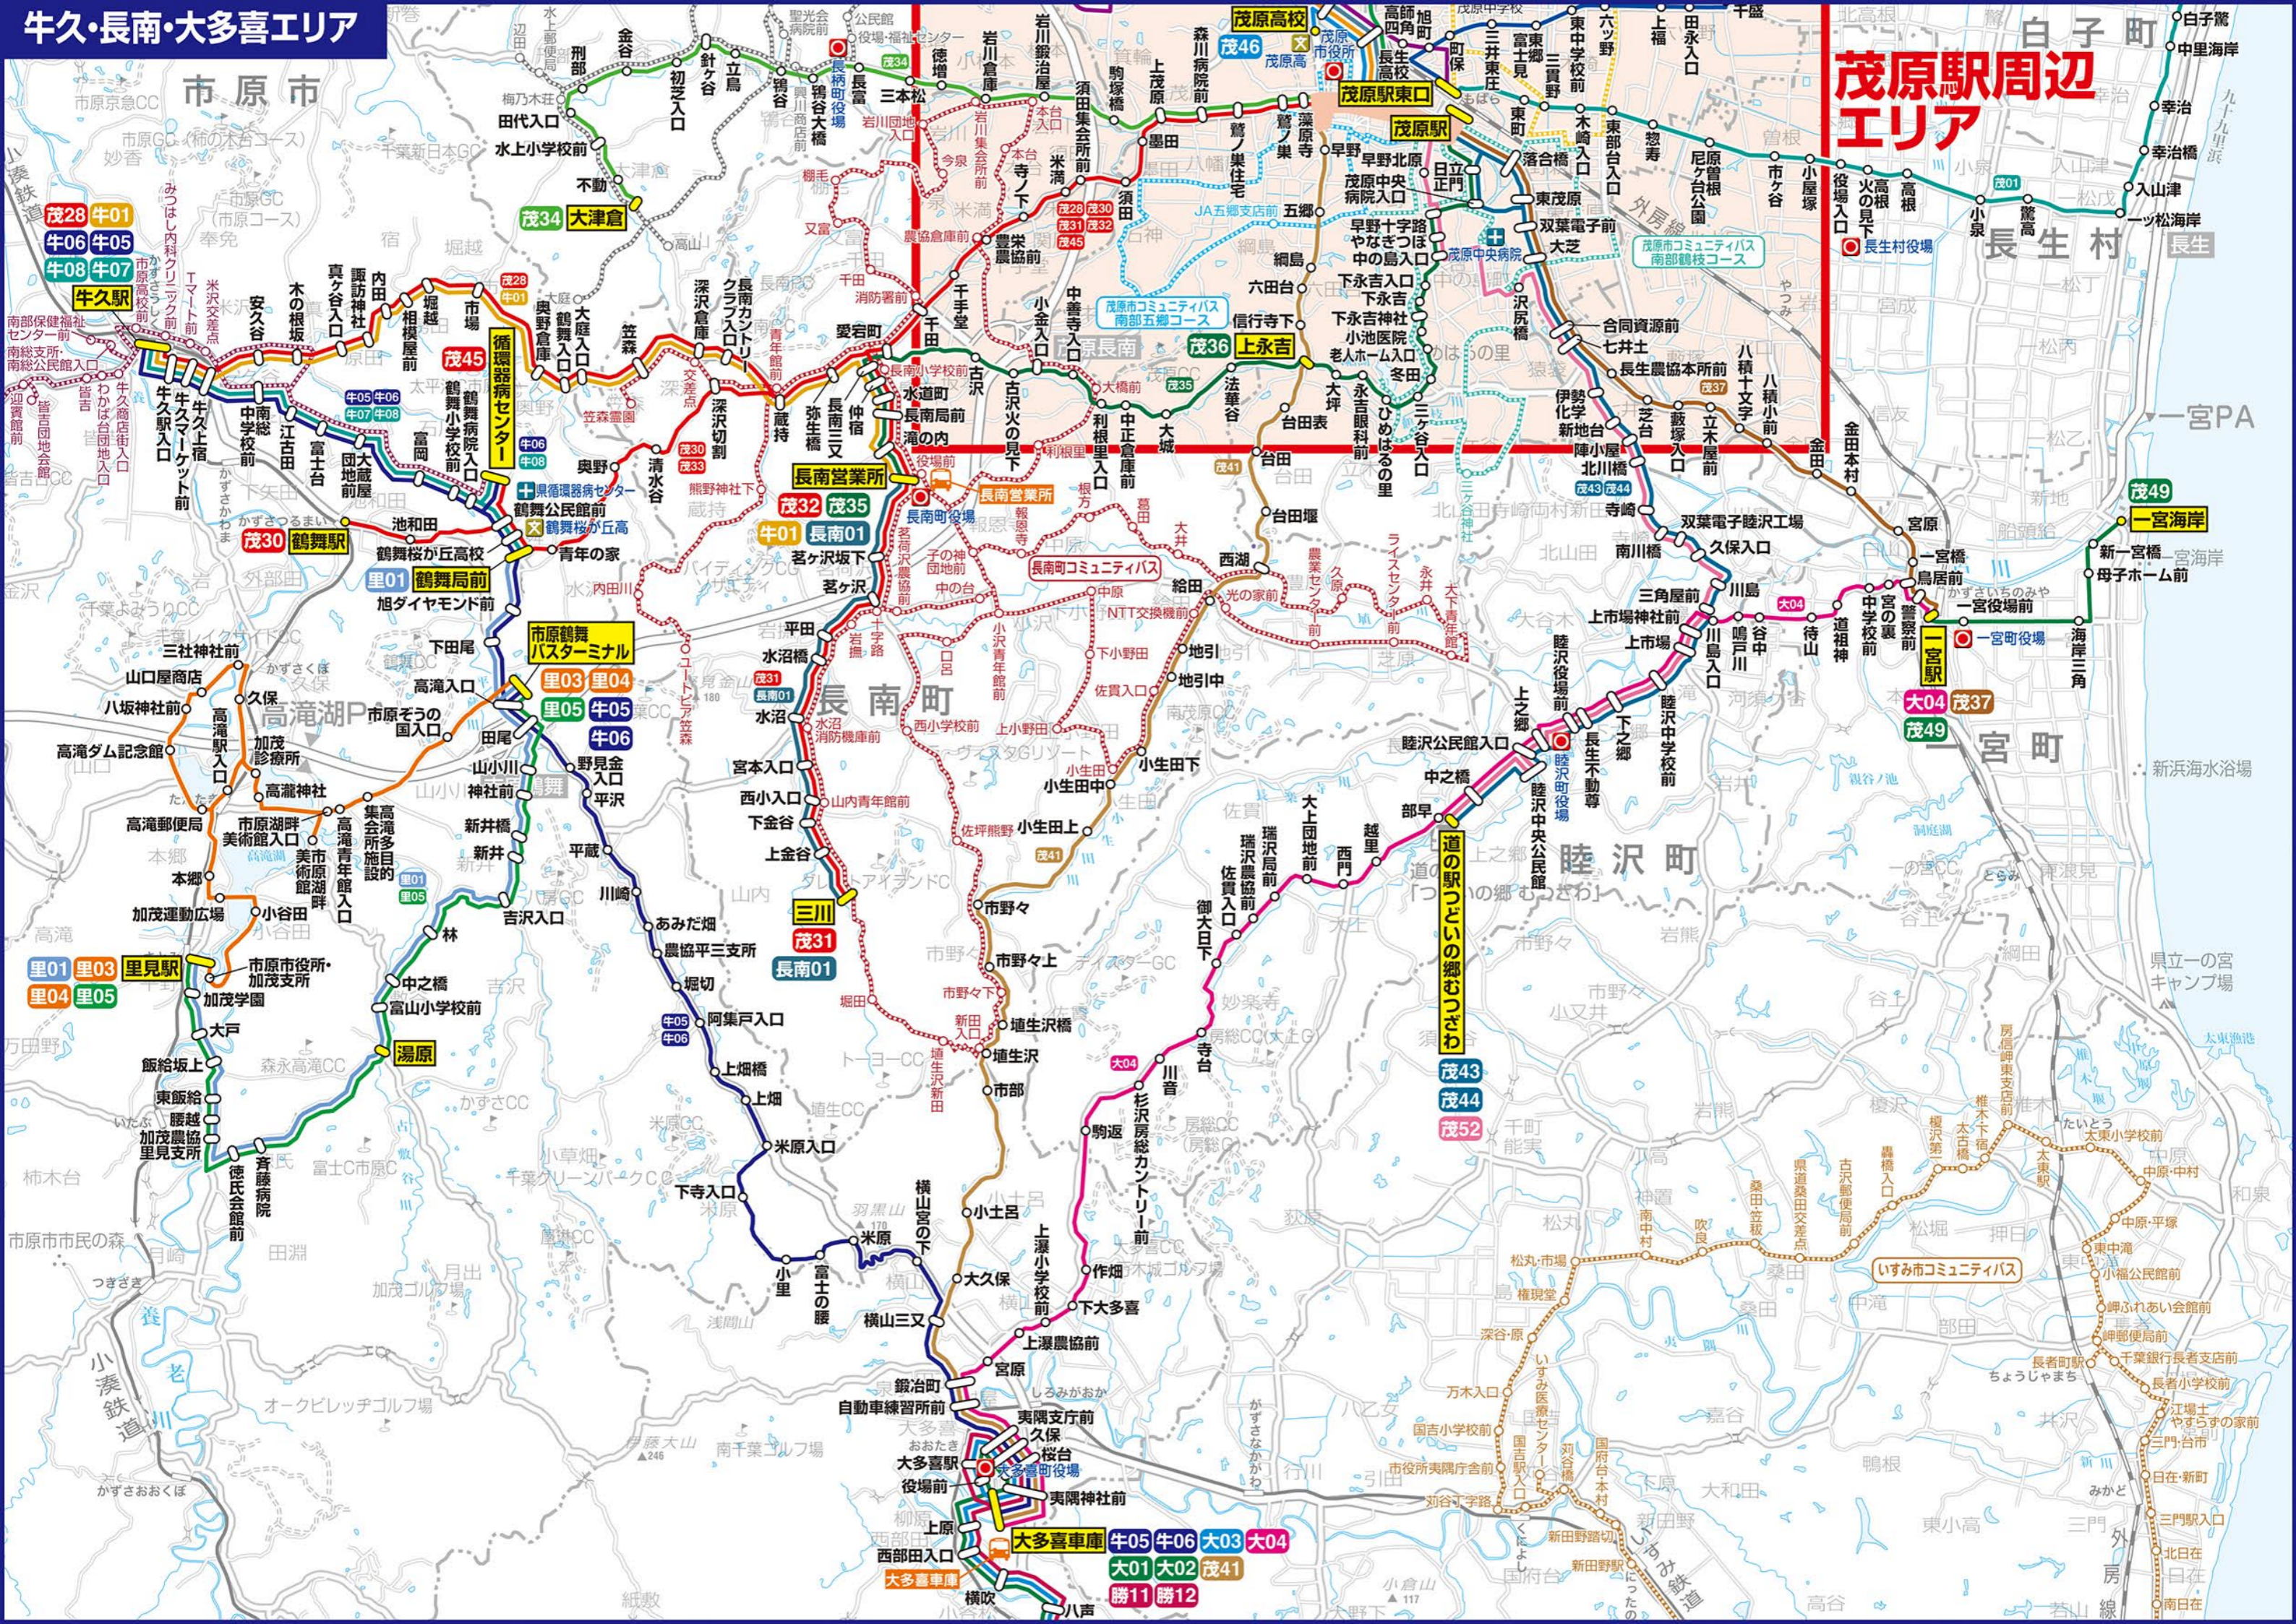

牛久・長南・大多喜エリア

茂原駅周辺 エリア

茂28 牛01
牛06 牛05
牛08 牛07
牛久駅

里01 里03 里見駅
里04 里05

大多喜車庫 牛05 牛06 大03 大04
大01 大02 茂41
勝11 勝12

いすみ市コミュニティバス

道の駅とこの郷むすびわ

小湊鉄道

宮PA

新浜海水浴場

県立一の宮
キャンプ場

三門入口