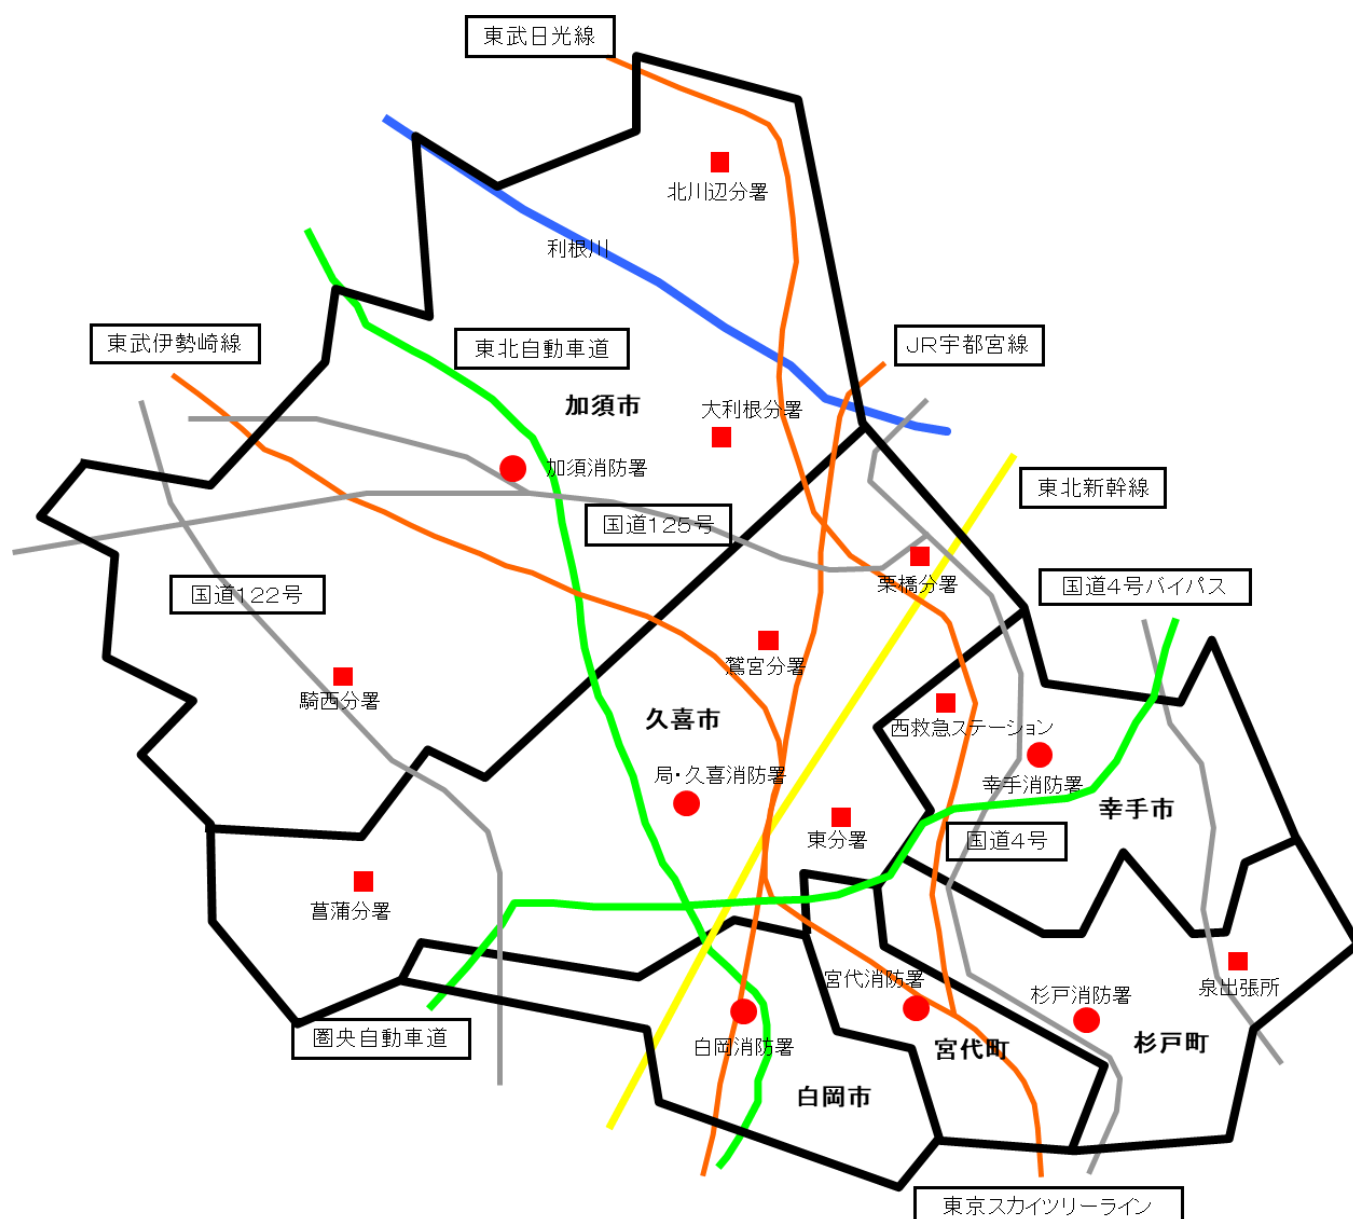

○ 加須南分署及び篠津分署の統合再編 ～令和4年4月1日から～

- 消防力の強化による住民サービスの向上を図るために、加須南分署を加須消防署に、篠津分署を白岡消防署に統合再編します。
- 当組合は、消防車や救急車に搭載された車両運用端末装置により車両の現在地を把握し、災害発生地点に最も近い車両が出動する直近直行方式による出動体制をとることで、現場到着時間の短縮が図られています。
また、統合再編後も救急隊の数を維持するために、加須消防署及び白岡消防署の救急隊を2隊運用とし、消防力の維持向上に努めています。
- 加須南分署及び篠津分署で取り扱っていた各種手続きは、埼玉東部消防組合管内の最寄りの消防署、分署、出張所で行うことができます。
なお、手続きによってはその場で副本を返却できない場合がありますので、お急ぎの方は加須消防署又は白岡消防署へ直接お越しくください。

加須南分署近隣消防署所連絡先

署所名称	所在地	連絡先
加須消防署	加須市北小浜780番地1	0480(61)0119
騎西分署	加須市騎西3番地2	0480(73)0123
北川辺分署	加須市麦倉1258番地1	0480(62)2030
大利根分署	加須市北下新井773番地	0480(72)2119
久喜消防署	久喜市上早見396番地	0480(21)0119
鷺宮分署	久喜市西大輪2111番地6	0480(58)1001
菖蒲分署	久喜市菖蒲町新堀964番地1	0480(85)1009
栗橋分署	久喜市栗橋324番地2	0480(52)2119

篠津分署近隣消防署所連絡先

署所名称	所在地	連絡先
白岡消防署	白岡市寺塚162番地1	0480(92)1800
宮代消防署	宮代町大字須賀650番地1	0480(34)0119
久喜消防署	久喜市上早見396番地	0480(21)0119
東分署	久喜市吉羽2丁目30番地2	0480(58)1001
菖蒲分署	久喜市菖蒲町新堀964番地1	0480(85)1009

問合せ：埼玉東部消防組合消防局
 総務課企画財政担当
 0480(21)2711