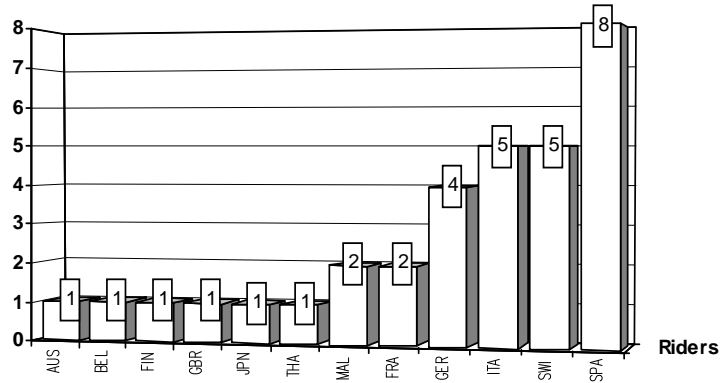

© DORNA, 2015

GP TIM DI SAN MARINO E DELLA RIVIERA DI RIMINI

Entry List

1

Rider

Nation Team

Motorcycle

W=Wildcard R()=Replacement __=Replaced i=Trophy Michel Metraux Cup r=Rookie of the year