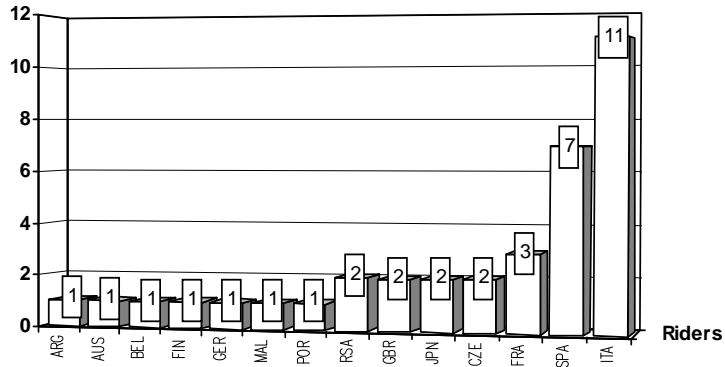

© DORNA, 2015

5245 m.

**GRAN PREMIO D'ITALIA TIM**

**Entry List**

**1**

*Rider*

*Nation Team*

*Motorcycle*