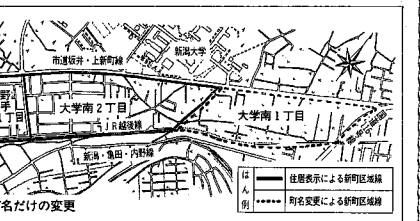

国道402号バイパス建設の全体計画図

を目的に昭和五十九年から県急進して市街化したことなど...

。これまで起点となる西有明町側から五十風一に向けて...

大きな古物市、手づくり作品の展示を行う「フリーマーケット&クラフトワークフェスティバル」...

住居表示実施計画区域の町の区域と名称変更案を、住居表示に関する法律に基づき告示...

地域防災に支え 消防操法大会 開かれる

消防操法大会が開かれました。会場の消防訓練場(亀尾)には参加された四十四チーム...

男女がともにつくる社会をめざして にいがた女性大会 参加者を募集

男女が意をいっしょにする社会を目指す。この大会に参加してみませんか...

9月20日 女と男のワークシェアリング ~私らしく、あなたらしく生きるために~

Table with columns: 月日, テーマ, 会場, 助言者, 時間. Lists various events like 'アジアの女性の視点から' and '共にかかわろう'.

借し物案内. Information about borrowing items like '吉野ケ里遺跡' and 'メモリアルアルバム'.

住居表示の実施案を 告示しています

西地区サマーナイト ソフトボール大会. Date: 8月25日午後6時~26日午前6時.

江東地区善書 ソフトボール大会. Date: 8月19日午前8時半集合.

献血車「ゆうあい号」. *正午から午後1時までは受け付け休めます.