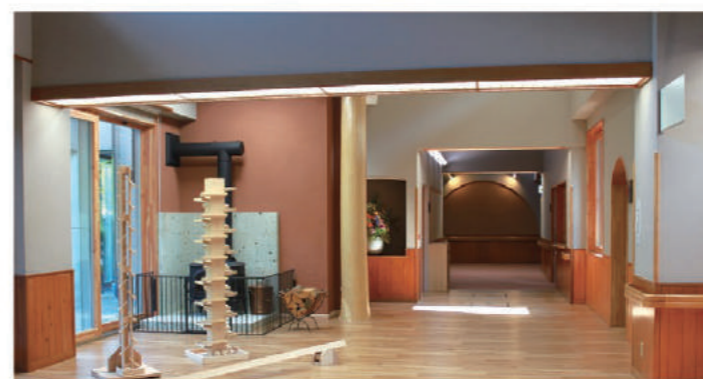

誰でも安心して利用できる施設

施設内のバリアフリー化、ユニバーサルトイレの整備等、お子様連れの方から車椅子の方まで安心してご利用いただけます。

木のおもちゃにも触れられるエントランス

正面玄関を入ると、根羽スギ・根羽ヒノキを使った木のおもちゃも用意されたエントランスが広がり、子供さんにも楽しんでいただけます。

備品までこだわりの地域材利用

内装、外装はもちろん、議場、執務室で使用する机、椅子等にも根羽スギ・根羽ヒノキを使用し地域材の魅力あふれる施設になっています。