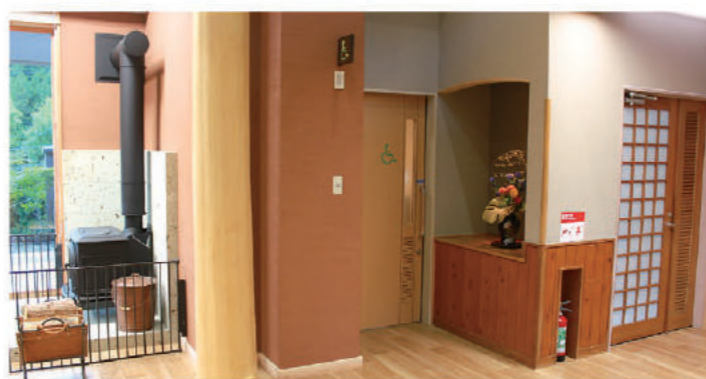

誰でも安心して利用できる施設

施設内のバリアフリー化、ユニバーサルトイレの整備等、お子様連れの方から車椅子の方まで安心してご利用いただけます。