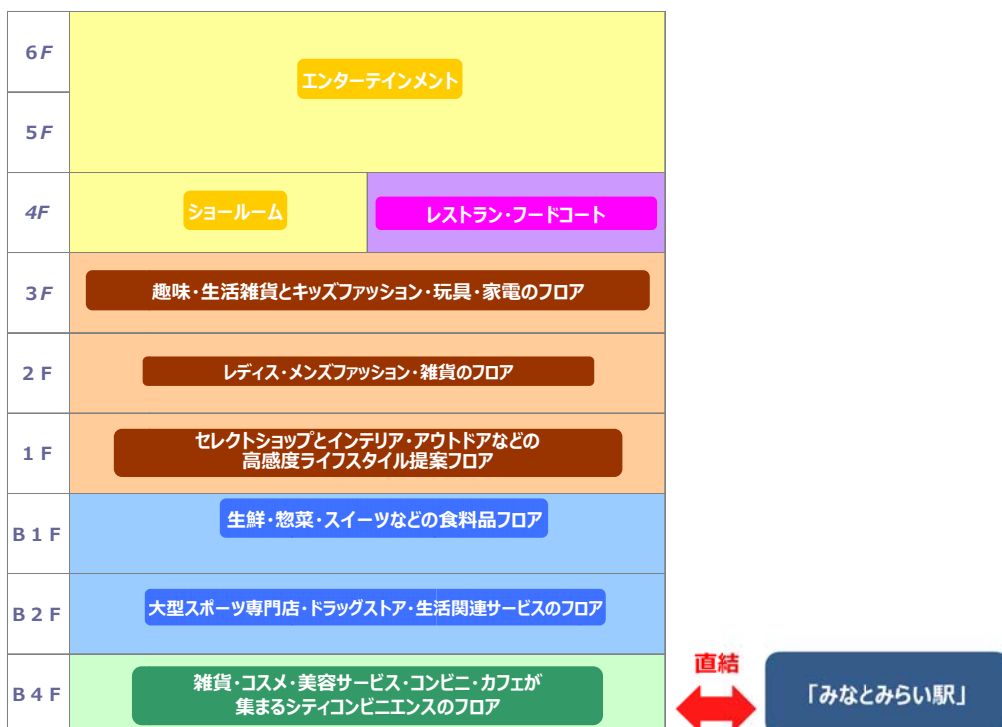

◆エリア最大級の飲食店ゾーン、食品フロア ～世代を問わず楽しめる多彩な食シーンを展開～

飲食店ゾーンには地元の有名店からエリア初進出の人気店まで、世代・シーンを問わず楽しめるバラエティ豊かなレストランが勢揃いします。地下1階には生鮮3品から惣菜・スイーツまで、日常的な食をサポートするみなとみらいエリア最大級の食品フロアもご用意し、一つの館内でこの街の様々なニーズに応えます。

◆世界初出店、「自然」をテーマにした体験型エンターテインメントパークの登場

㈱セガと英国 BBC Worldwide Limited が提携し、新しく展開する自然をテーマにした体験型施設。BBC が世界中で撮影した50年間分の自然映像とセガが開発した最新デジタル技術が生み出す新しい表現手法を体験できる世界初の施設です。

ご家族だけでなくグループ、カップルなど訪れる全ての人に感動を提供します。

(2013年7月下旬オープン予定)。

【『MARK IS みなとみらい』各フロアの特徴と出店店舗】