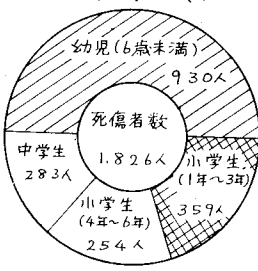

県内におけるこどもの交通事故による死傷者数(昭和44年)