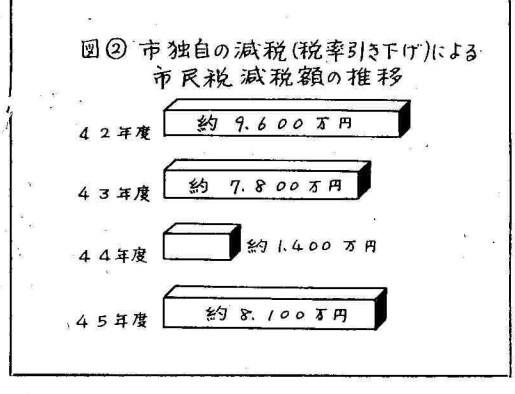

昭和四十五年度予算

二百五十億円の使いみち

鹿児島市の昭和四十五年度の予算は総額二百五十一億三千三百八十八万八千円と決まりました。...

一〇〇%標準税率に

市民税八千百万円を減税

いろいろな事業を進めていくためには、まずその裏付けとなる財源が必要ですが、総予算二百五十一億余円のうち、市営住宅や学校...

き下げが行なわれ、個人所得の課税は、完全に標準税率が適用されることになりました。...