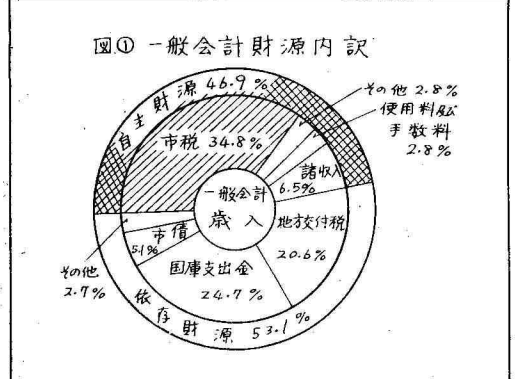

昭和四十五年度予算

二百五十億円の使いみち

鹿児島市の昭和四十五年度の予算は総額二百五十一億三千三百八十八万八千円と決まりました。...

一〇〇%標準税率に

市民税八千百万円を減税

いろいろな事業を進めていくためには、まずその裏付けとなる財源が必要ですが、総予算二百五十一億余円のうち、市営住宅や学校...

き下げが行なわれ、個人所得の課税は、完全に標準税率が適用されることになりました。...