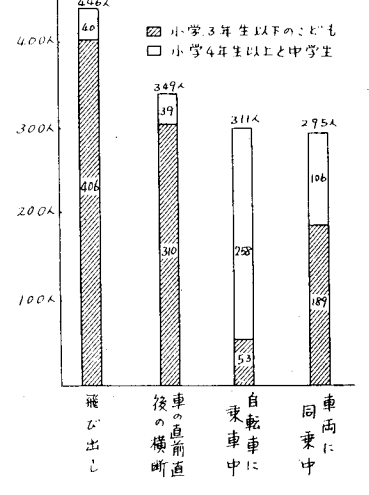

こどもの事故は千七百件
昨年一年間に県内でおきた交通事故は九千九百十九件、その死者は一万二千七百六十九人にものぼりました。このうち、こどもがその犠牲となった事故は千七百七十六件、千八百二十六人のこどもたちが死んだりケガをしており、さらにその七割以上は、小学校三

年以下の幼いこどもたちによって占められています。**断然多い飛び出し**
こどもの交通事故の原因の第一位は、下の図のとおり、なんと「飛び出し」です。とくに小学校の低学年以下のこどもでは事故原因の四分の一をこの飛び出しが占めており、急に車道に飛び出さないように気をつけるだけでも、交通事故はだいぶ減ることを示しています。ついで多いのが車の直前直後を横断したものの、そして自転車で乗車中のもの順になっています。また、事故にあった日では土曜日が最も多く、時間的には午後三時から七時までの間が断然多くなっています。

とき 4月14日2時

交通安全市民大会

とき 4月15日1時30分

ところ 中央公民館

県内におけるこどもの交通事故による死傷者数(昭和44年)

県内におけるこどもの交通事故の主な原因(昭和44年)

卒業式 来吉利雄

市長随想 (29)

「暑さ寒さも彼岸まで」といわれるとおり、例年なら三月の下旬にもなつて桜島が薄化粧をするほどの寒さはないのですが、今年の春の足音は、なかなか近づいてこないようです。

三月となるといつものことながら、卒業式や入学試験などで、学校をめぐる関心がなんとなく高まっています。高校の入学試験が終わり合格発表の場面が「悲喜交々」という見出しで新聞紙面に飾られ、また小中学校の卒業式の模様が大きく報じられるなど、学校が世間の注目を浴びる季節です。