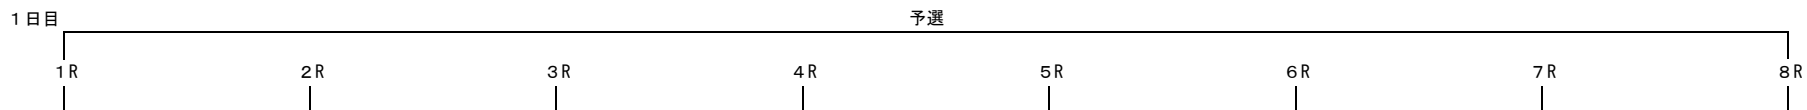

## ミッドナイトオートレース勝ち上がり 4日制 (7車立8R制)

番組編成時間の制約からすべて着による勝ち上がりを採用する。

①1R~8R 4着ランク下位 4名 ②1R~8R 5着~7着 24名	①1R~8R 1着~3着 24名 ②1R~8R 4着ランク上位 4名
---------------------------------------	---------------------------------------

①5R~8R 6着~7着 8名 ②1R~4R 3着~7着 20名	①5R~8R 5着 4名 ②1R~4R 2着ランク下位3名	①5R~8R 1着~4着 16名 ②1R~4R 1着 4名 ③1R~4R 2着ランク上位 1名
-------------------------------------	----------------------------------	---

①6R~8R 7着 3名 ②5R 4着~7着 4名 ③1R~4R 1着~7着 28名	①6R~8R 5・6着 6名 ②5R 3着 1名	①6R~8R 3・4着 6名 ②5R 2着 2名 ①6R~8R 1・2着 6名 ②5R 1着 1名
--	-----------------------------	--