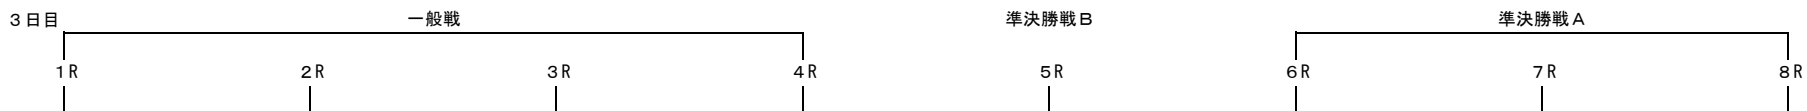

## ミッドナイトオートレース勝ち上がり 4日制 (7車立8R制)

番組編成時間の制約からすべて着による勝ち上がりを採用する。

①1R~8R 4着ランク下位 4名 ②1R~8R 5着~7着 24名	①1R~8R 1着~3着 24名 ②1R~8R 4着ランク上位 4名
---------------------------------------	---------------------------------------

①5R~8R 6着~7着 8名 ②1R~4R 3着~7着 20名	①5R~8R 5着 4名 ②1R~4R 2着ランク下位3名	①5R~8R 1着~4着 16名 ②1R~4R 1着 4名 ③1R~4R 2着ランク上位 1名
-------------------------------------	----------------------------------	---

①6R~8R 7着 3名 ②5R 4着~7着 4名 ③1R~4R 1着~7着 28名	①6R~8R 5・6着 6名 ②5R 3着 1名	①6R~8R 3・4着 6名 ②5R 2着 2名 ①6R~8R 1・2着 6名 ②5R 1着 1名
--	-----------------------------	--