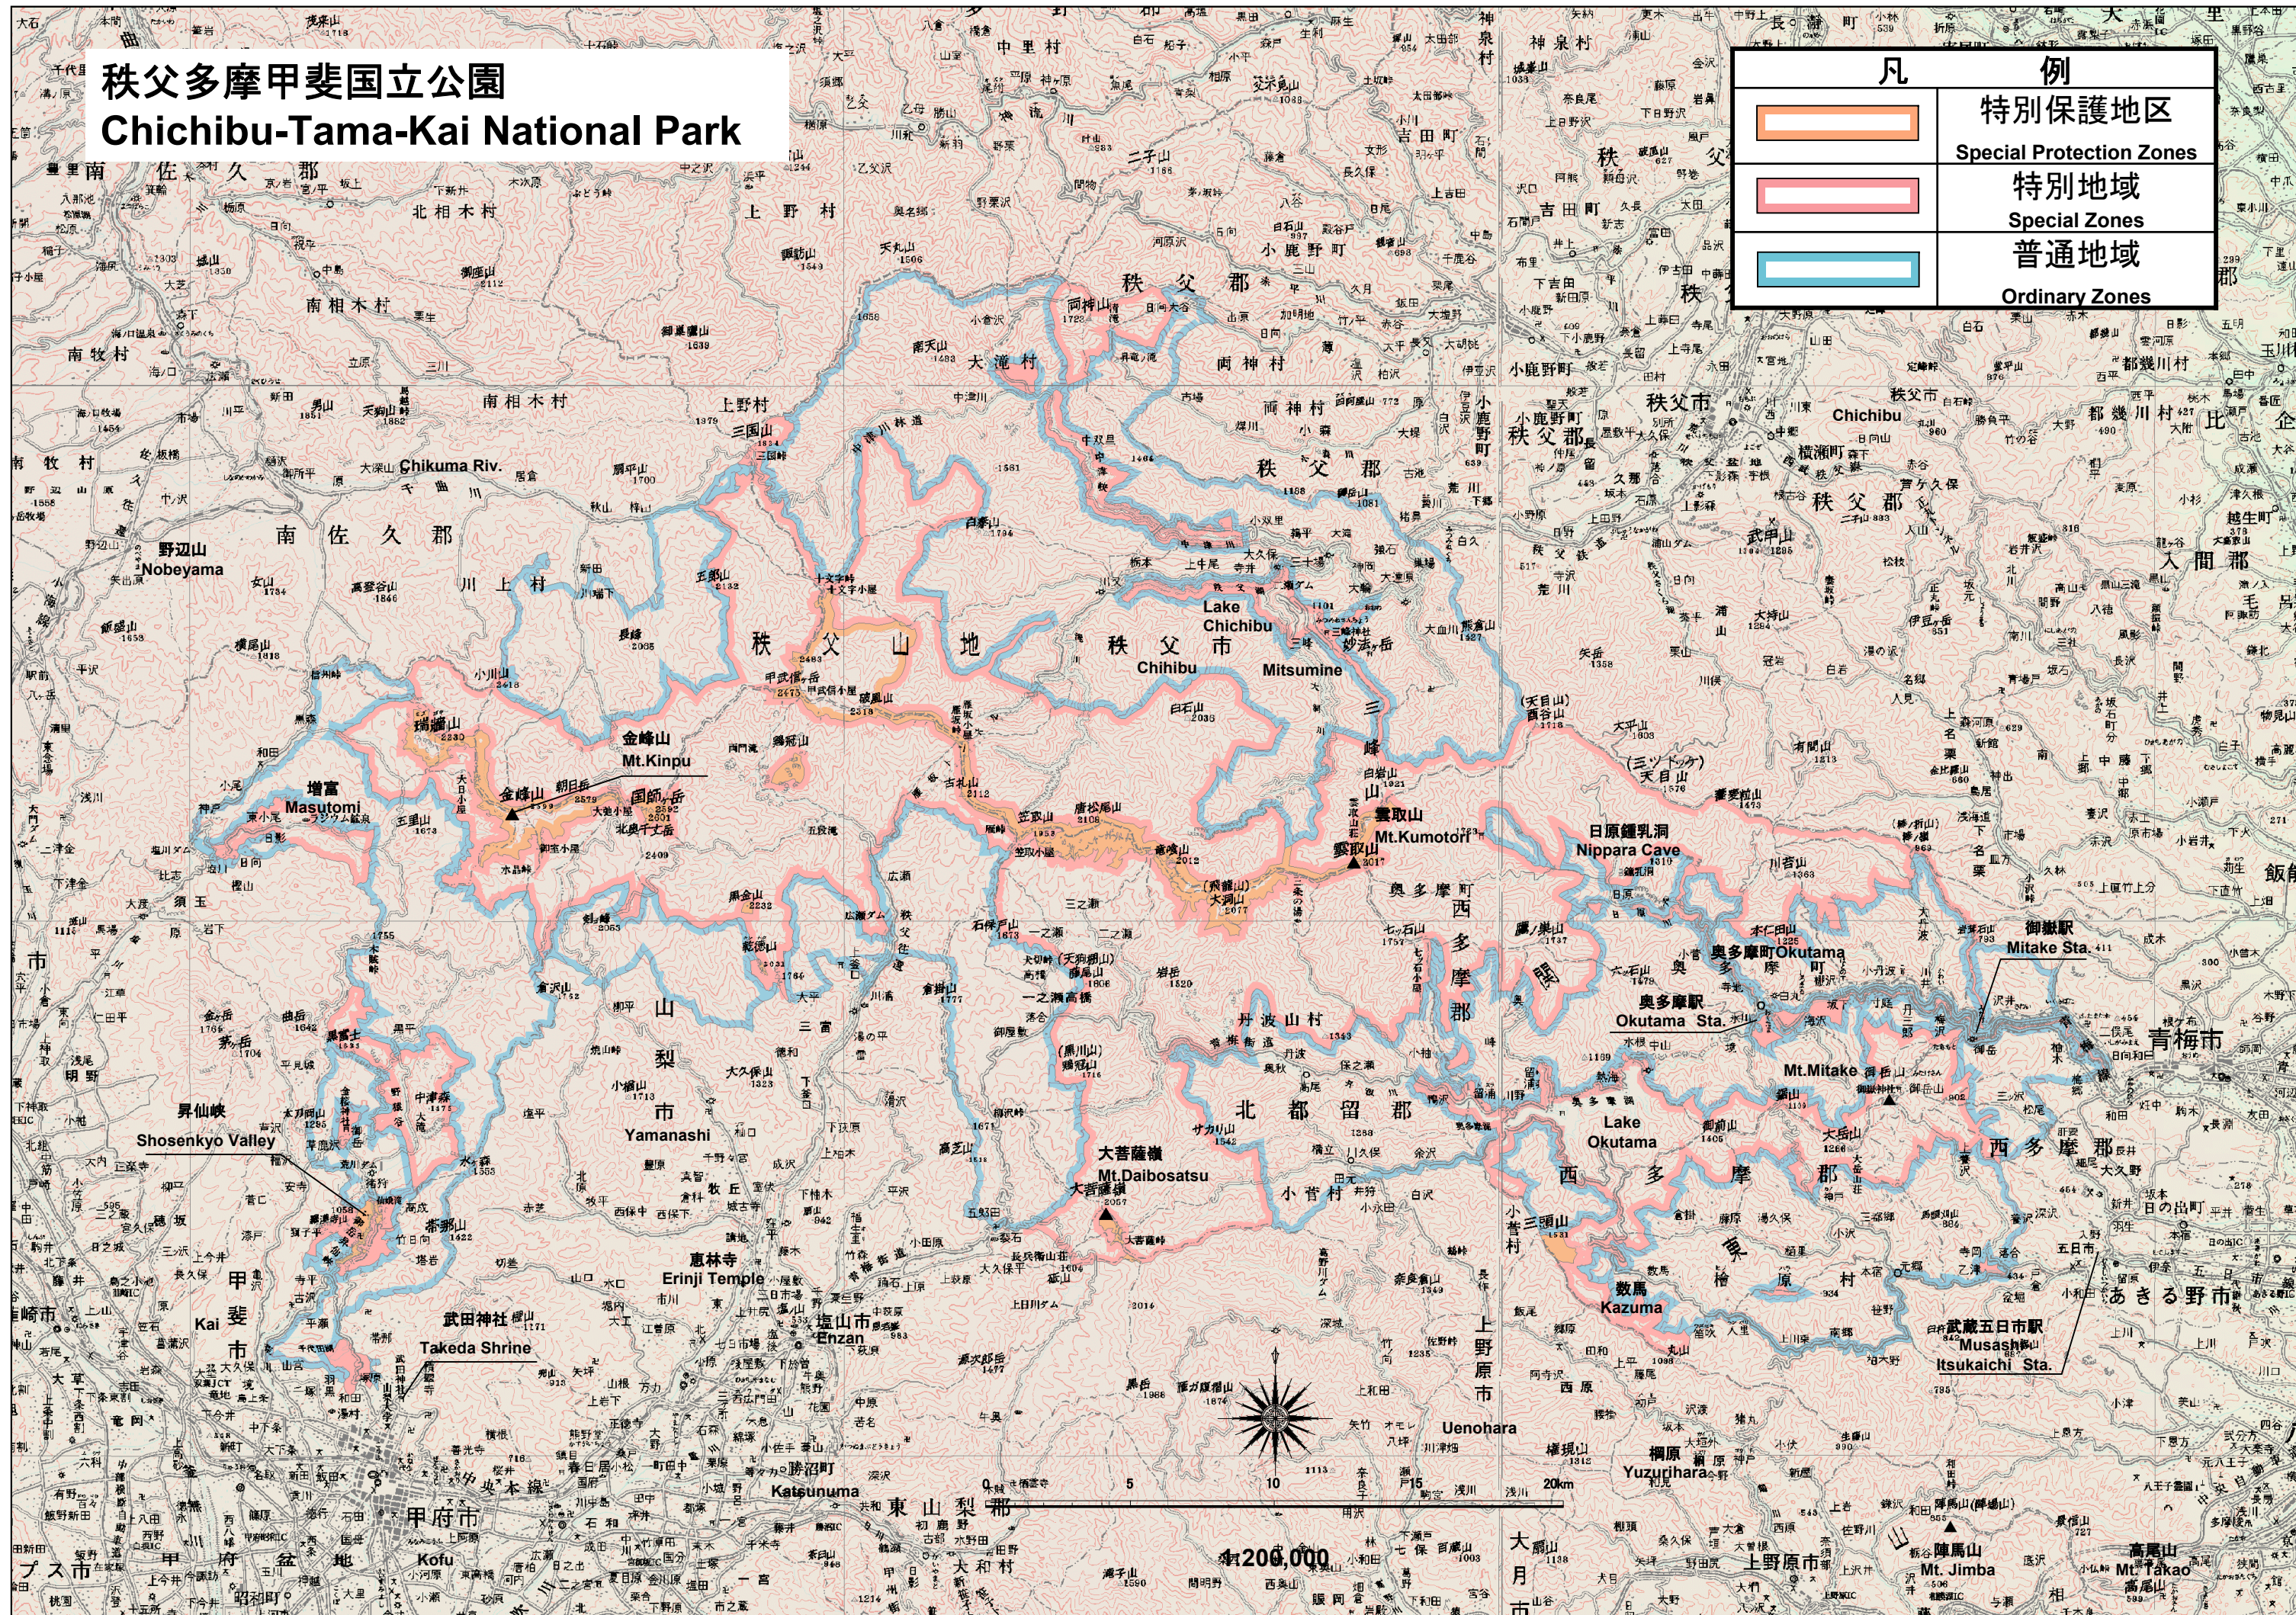

秩父多摩甲斐国立公園 Chichibu-Tama-Kai National Park

凡	例
	特別保護地区 Special Protection Zones
	特別地域 Special Zones
	普通地域 Ordinary Zones

この地図の作成に当たっては、国土地理院長の承認を得て、同院発行の数値地図200000(地図画像)及び数値地図メッシュ(標高)を使用したものである。(承認番号 平18総使、第565号)
使用地図は平成18年3月1日版 数値地図200000(地図画像)です。図表毎に更新期日が異なりますのでご了承ください。