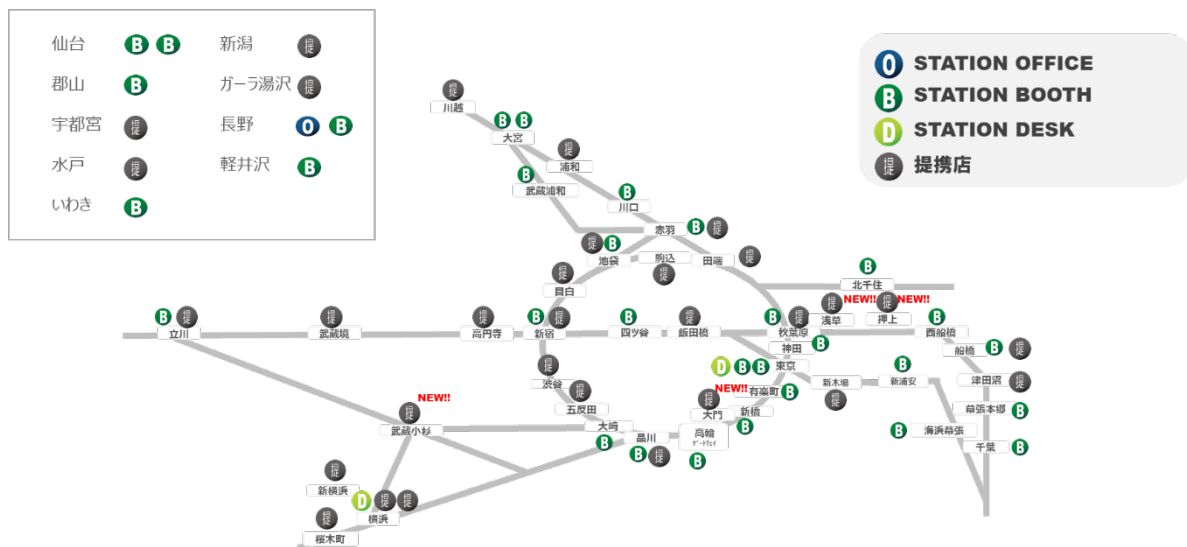

(参考) STATION WORK について

「働く人の“1 秒”を大切に」をコンセプトに、JR 東日本が展開するシェアオフィス事業。駅ナカをはじめとした好立地で、個人作業が捗るワークスペースを提供しています。「STATION BOOTH」「STATION DESK」「STATION OFFICE」に加えて、提携店も順次拡大し、約 60 箇所のネットワークを有しております。コロナ禍における急速な働き方の変化に対応するため、当初目標を 2 年前倒し、2023 年度までに約 1,000 カ所展開を新たな目標としてスピーディーに進めていきます。

STATION WORK展開MAP