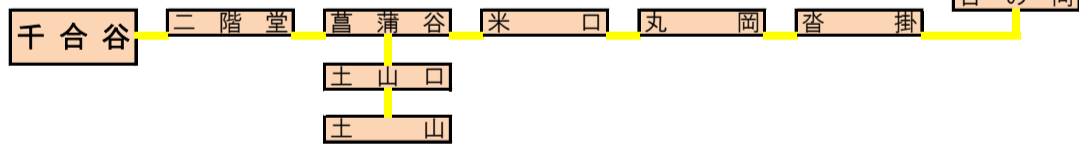

福 鉄 バ ス 路 線 図
武 生 ⇄ 白 山 ・ 河 野 海 岸 方 面

2024年3月16日 改定

- 白山線（たけふ新駅～下広瀬～土山～千合谷）
- 王子保・河野海岸線（たけふ新駅～今宿～河野～糠長島）

【フリー乗降のお知らせ】
 白山神社前～千合谷の間は、フリー乗降区間です。
 区間内では、停留所以外の場所でも乗り降りが出来ます。
 ※状況により、ご希望の場所で停車できない場合があります。

【フリー乗降のお知らせ】
 桜橋～糠長島の間は、フリー乗降区間です。
 区間内では、停留所以外の場所でも乗り降りが出来ます。
 ※状況により、ご希望の場所で停車できない場合があります。