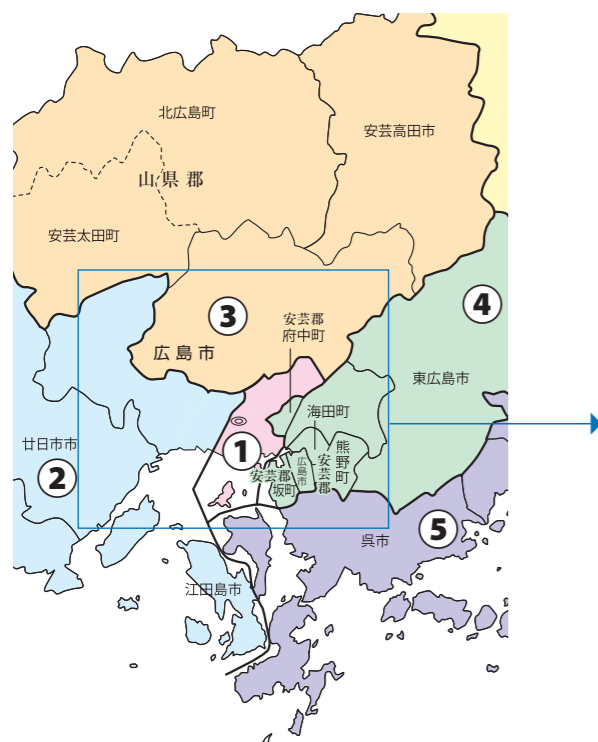

広島県

広島市

衆議院議員選挙の小選挙区が改定されました。
次の衆議院議員総選挙からは、新しい選挙区で選挙が行われます。

[改定前]

[改定後]

◎: 県庁 ◎: 市役所
丸数字は選挙区番号