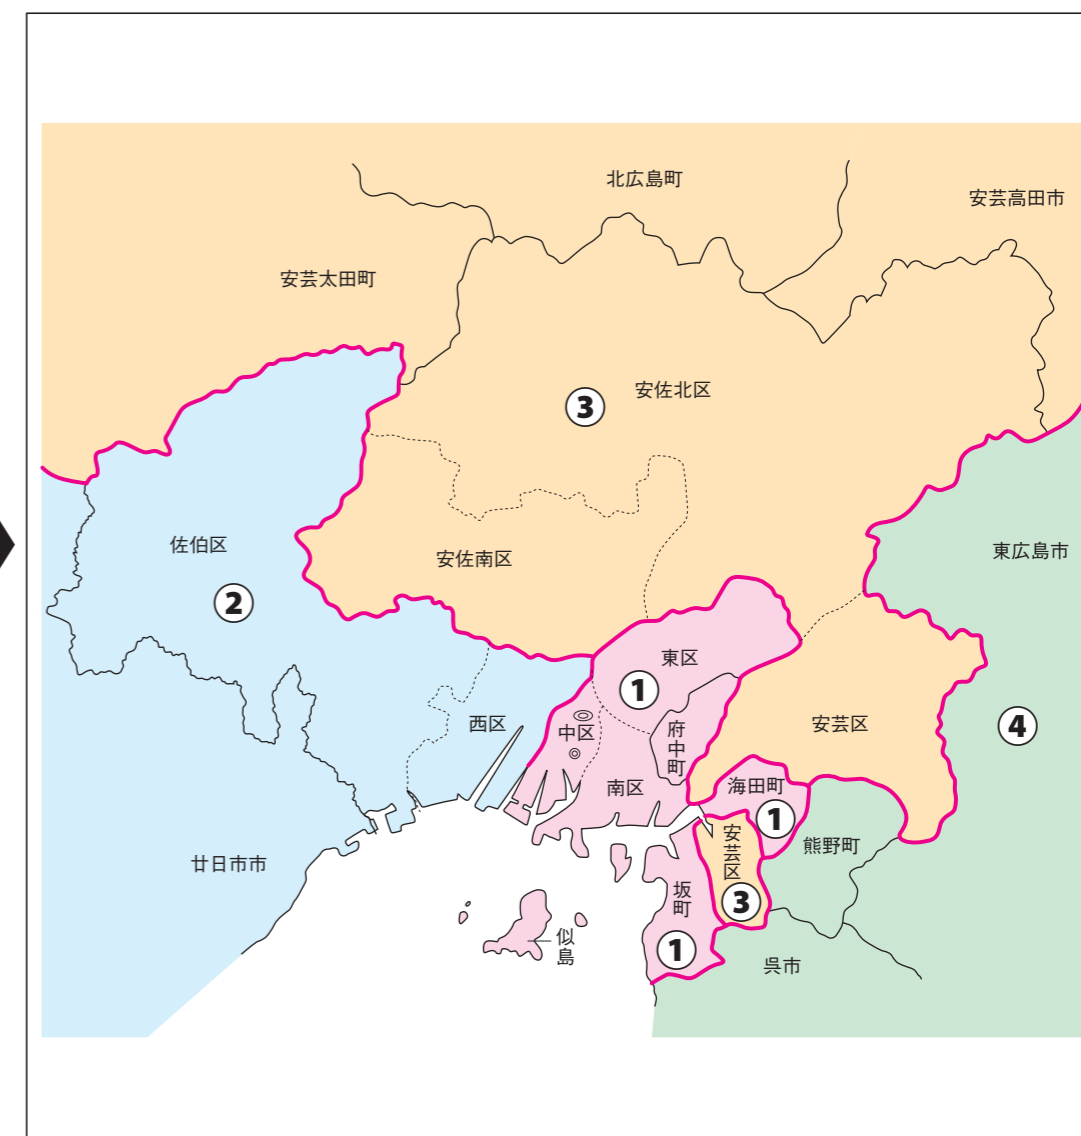

衆議院議員選挙の小選挙区が改定されました。
次の衆議院議員総選挙からは、新しい選挙区で選挙が行われます。

広島県

[改定前]

[改定後]

お問い合わせは

- 総務省選挙部
- 都道府県選挙管理委員会
- 市区町村選挙管理委員会

旧選挙区	第1区	第2区	第3区	第4区				第5区			第6区	第7区
	広島市 中区 東区 南区	広島市 西区 佐伯区 大竹市 廿日市市	江田島市 本庁管内 江田島市能美 市民センター 管内 江田島市沖美 市民センター 管内 江田島市深江 連絡所管内 江田島市柿浦 連絡所管内	広島市 安佐南区 安佐北区 安芸高田市 山県郡	広島市 安芸区	安芸郡	東広島市 本庁管内 東広島市八本松 出張所管内 東広島市志和 出張所管内 東広島市高屋 出張所管内 東広島市黒瀬 支所管内 東広島市福富 支所管内 東広島市豊栄 支所管内 東広島市河内 支所管内	三原市 三原市大和 支所管内	呉市 竹原市 東広島市 第4区に属しない区域 江田島市 第2区に属しない区域 豊田郡	三原市 三原市本郷 支所管内 尾道市 尾道市役所 瀬戸田支所 管内	三原市 第4区及び第5区に属しない区域 尾道市 第5区に属しない区域 府中市 三次市 庄原市 世羅郡 神石郡	福山市

新選挙区	広島市 中区 東区 南区	安芸郡 府中町 海田町 坂町	広島市 西区 佐伯区 大竹市 廿日市市	広島市 安佐南区 安佐北区 安芸区 安芸高田市 山県郡	安芸郡 熊野町	呉市 竹原市 東広島市 江田島市 豊田郡	三原市 尾道市 府中市 三次市 庄原市 世羅郡 神石郡	福山市
	第1区	第2区	第3区	第4区		第5区	第6区	

広島県

広島市

衆議院議員選挙の小選挙区が改定されました。
次の衆議院議員総選挙からは、新しい選挙区で選挙が行われます。

[改定前]

[改定後]

◎: 県庁 ◎: 市役所
丸数字は選挙区番号

◎: 県庁 ◎: 市役所
丸数字は選挙区番号

お問い合わせは

- 総務省選挙部
- 都道府県選挙管理委員会
- 市区町村選挙管理委員会