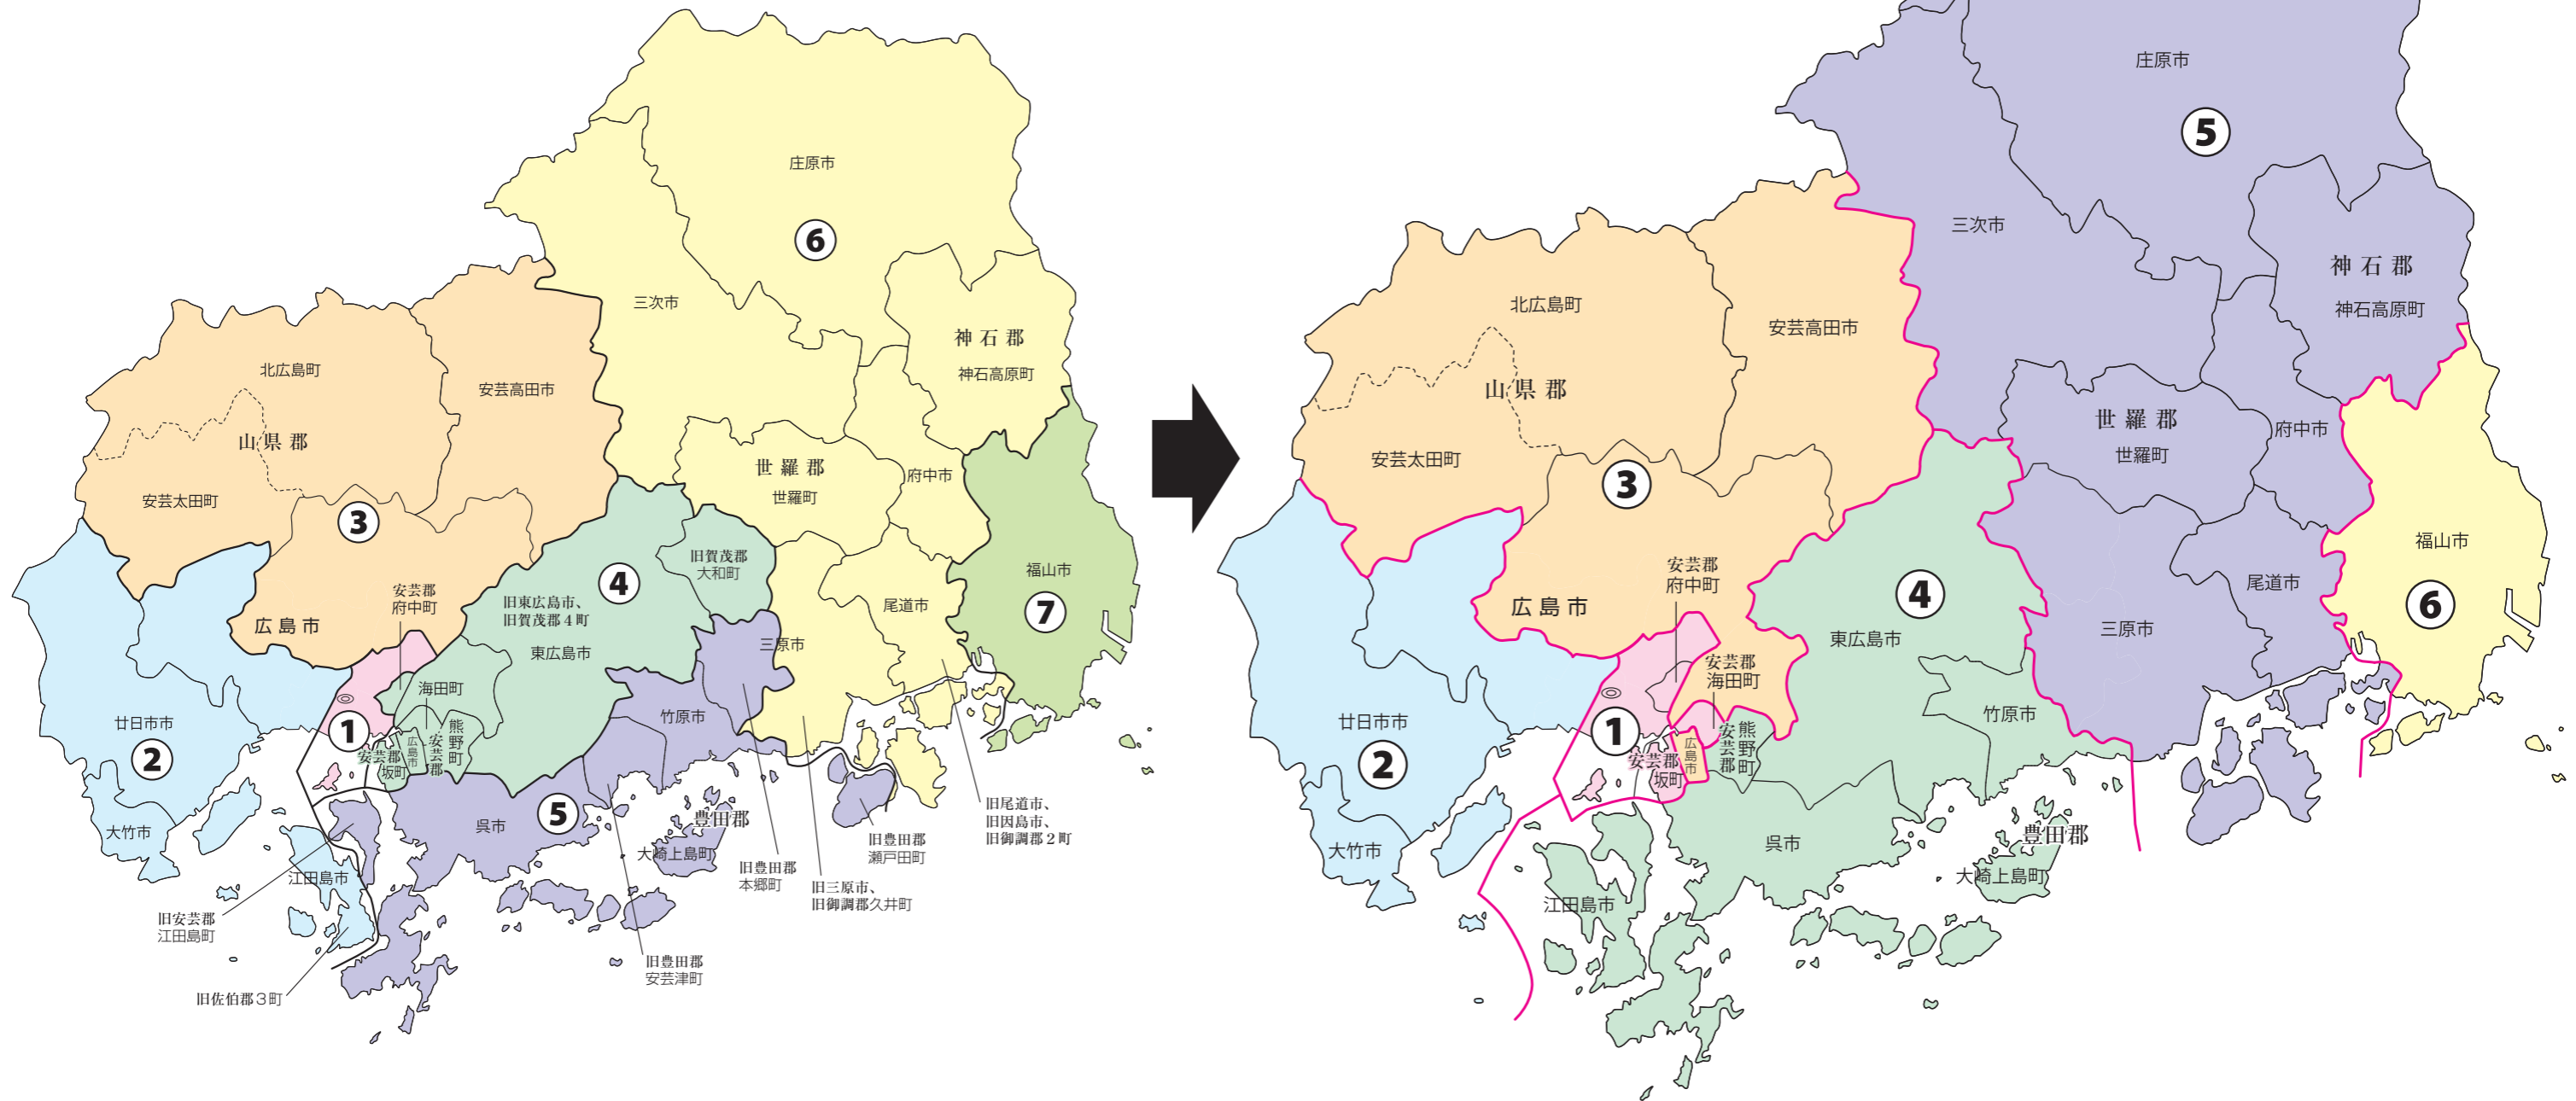

衆議院議員選挙の小選挙区が改定されました。
次の衆議院議員総選挙からは、新しい選挙区で選挙が行われます。

広島県

[改定前]

[改定後]

お問い合わせは

- 総務省選挙部
- 都道府県選挙管理委員会
- 市区町村選挙管理委員会

旧選挙区	第1区	第2区	第3区	第4区				第5区			第6区	第7区
	広島市 中区 東区 南区	広島市 西区 佐伯区 大竹市 廿日市市	江田島市 本庁管内 江田島市能美 市民センター 管内 江田島市沖美 市民センター 管内 江田島市深江 連絡所管内 江田島市柿浦 連絡所管内	広島市 安佐南区 安佐北区 安芸高田市 山県郡	広島市 安芸区	安芸郡	東広島市 本庁管内 東広島市八本松 出張所管内 東広島市志和 出張所管内 東広島市高屋 出張所管内 東広島市黒瀬 支所管内 東広島市福富 支所管内 東広島市豊栄 支所管内 東広島市河内 支所管内	三原市 三原市大和 支所管内	呉市 竹原市 東広島市 第4区に属しない区域 江田島市 第2区に属しない区域 豊田郡	三原市 三原市本郷 支所管内 尾道市 尾道市役所 瀬戸田支所 管内	三原市 第4区及び第5区に属しない区域 尾道市 第5区に属しない区域 府中市 三次市 庄原市 世羅郡 神石郡	福山市

新選挙区	広島市 中区 東区 南区	安芸郡 府中町 海田町 坂町	広島市 西区 佐伯区 大竹市 廿日市市	広島市 安佐南区 安佐北区 安芸区 安芸高田市 山県郡	安芸郡 熊野町	呉市 竹原市 東広島市 江田島市 豊田郡	三原市 尾道市 府中市 三次市 庄原市 世羅郡 神石郡	福山市
	第1区	第2区	第3区	第4区		第5区	第6区	

広島県

広島市

衆議院議員選挙の小選挙区が改定されました。
次の衆議院議員総選挙からは、新しい選挙区で選挙が行われます。

[改定前]

[改定後]

◎: 県庁 ◎: 市役所
丸数字は選挙区番号

◎: 県庁 ◎: 市役所
丸数字は選挙区番号

お問い合わせは

- 総務省選挙部
- 都道府県選挙管理委員会
- 市区町村選挙管理委員会