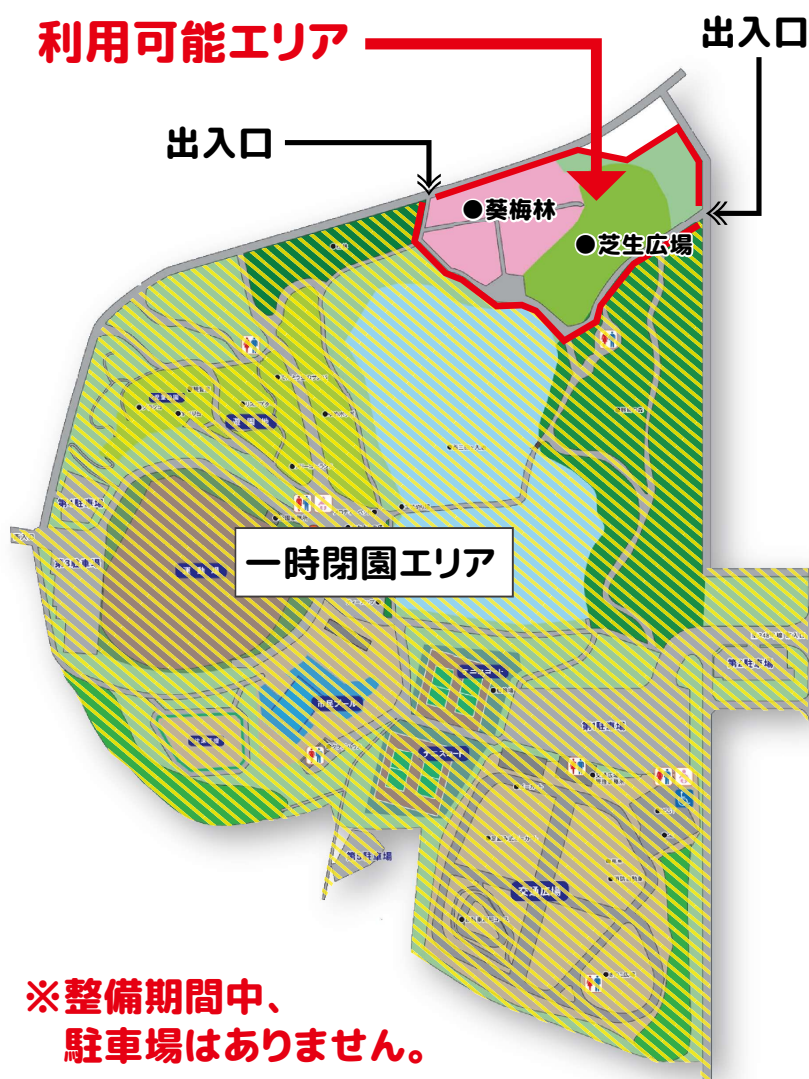

一時閉園のお知らせ

再整備のため**令和6年4月1日(月)**から南公園を**一時閉園**します。

※葵梅林と芝生広場は利用できます。

令和9年4月リニューアルオープン予定!

乗り物利用券は令和6年3月30日(土)までに使用してください。

利用可能エリア

令和6年3月にお別れイベントを予定しています。

南公園公式キャラクター「みなどん」