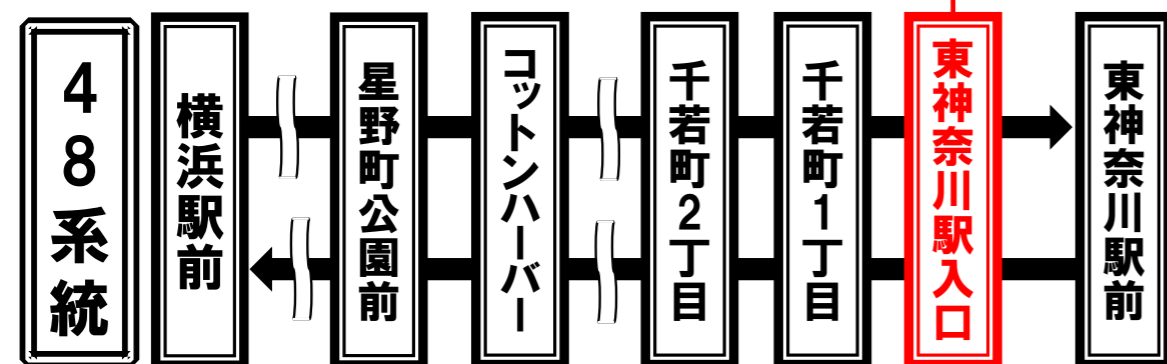

運行区間の変更及び停留所名称変更等のお知らせ

いつも市営バスをご利用いただきまして、ありがとうございます。

令和4年10月1日（土）から、下記の系統において、運行区間の変更・停留所の廃止・停留所の名称変更を実施します。

①運行区間の変更

6系統は全便「新横浜駅前」～「梶山」となります。

②停留所の廃止

※86系統の「東神奈川駅入口」は引き続きご利用いただけます。

③停留所の名称変更