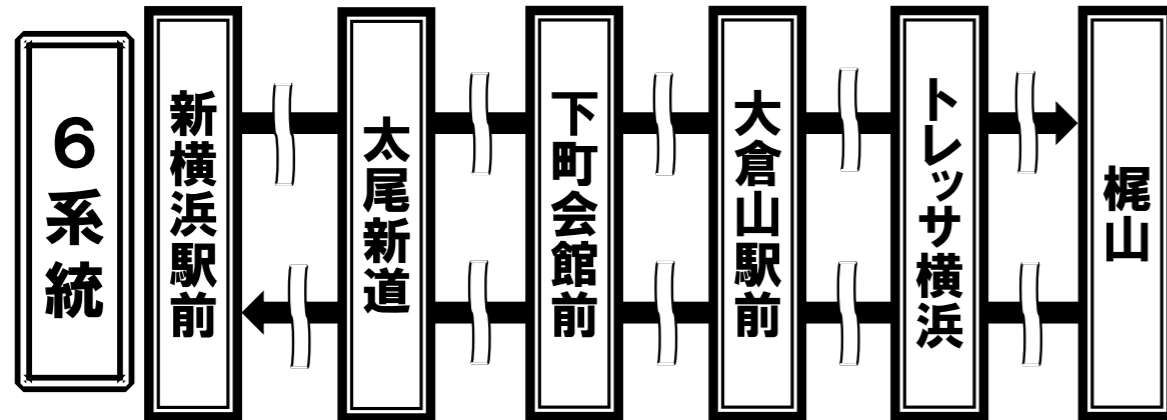

運行区間の変更及び停留所名称変更等のお知らせ

いつも市営バスをご利用いただきまして、ありがとうございます。

令和4年10月1日（土）から、下記の系統において、運行区間の変更・停留所の廃止・停留所の名称変更を実施します。

①運行区間の変更

6系統は全便「新横浜駅前」～「梶山」となります。

②停留所の廃止

※86系統の「東神奈川駅入口」は引き続きご利用いただけます。

③停留所の名称変更