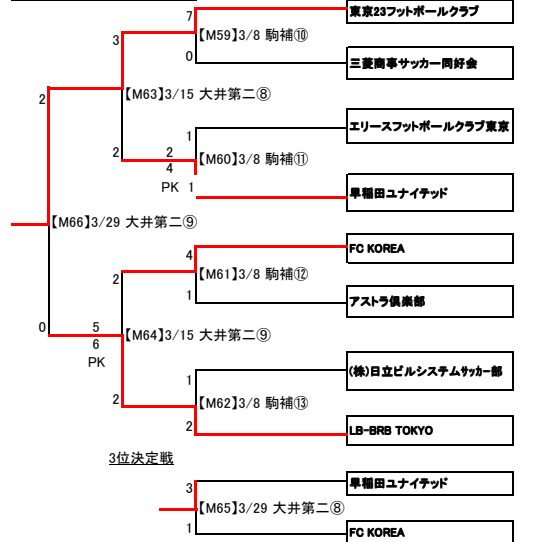

平成27年度 東京都社会人サッカーチャンピオンシップ(東京カップ)

2015年3月15日
東京都社会人サッカー連盟

[]はマッチナンバー ○は当日の会場の試合時間(下記参照)

一次戦

二次戦

3位決定戦

Table with 4 columns and 6 rows listing match venues and times. Venues include 駒沢陸上競技場(芝), 駒沢第二球技場(人工芝), 駒沢補助競技場(人工芝), 大井第二:大井第二球技場(人工芝), あきる野:あきる野の市民運動公園(クレー), 葛飾:葛飾にいじゅくみらい公園運動場(人工芝), and アミノバイタル:アミノバイタルフィールド(人工芝). Times are listed for each match.