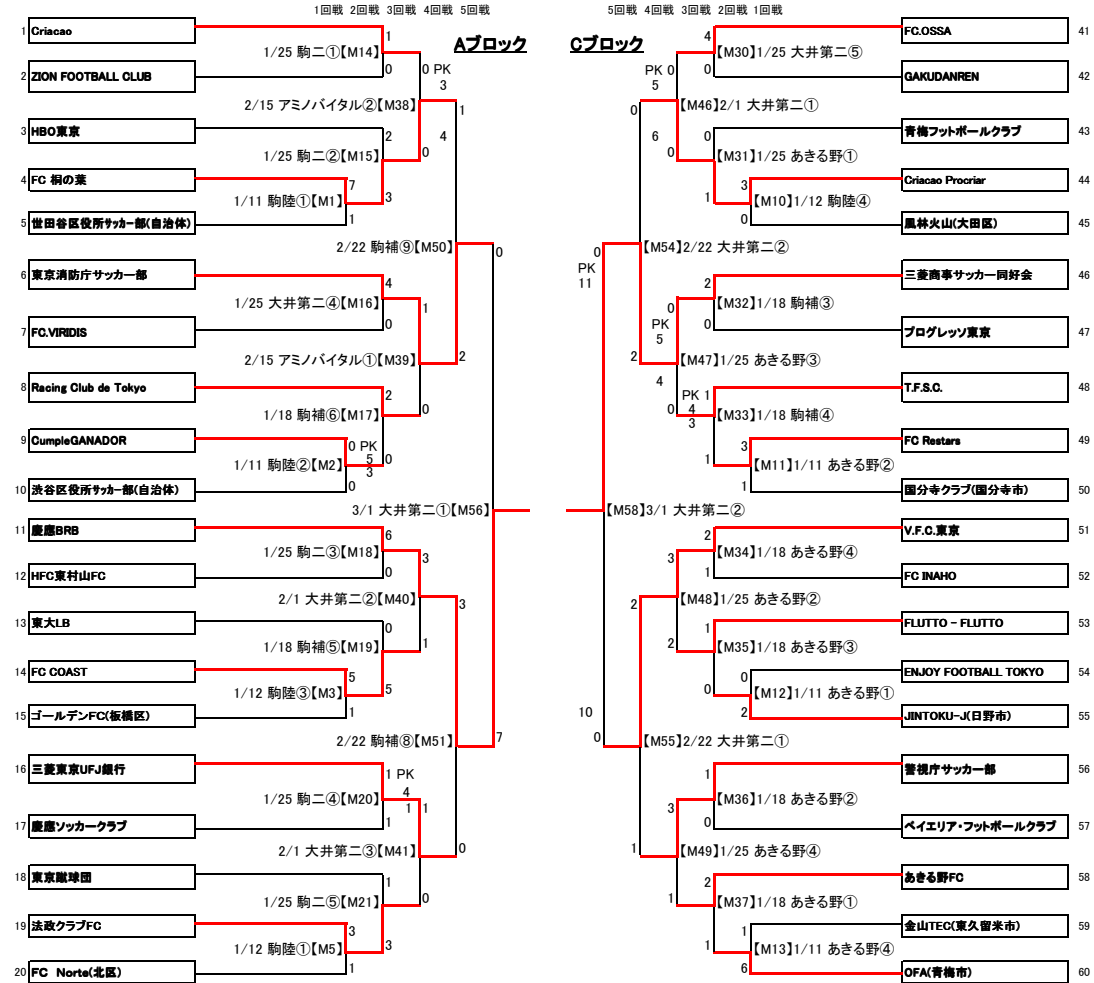

平成27年度 東京都社会人サッカーチャンピオンシップ(東京カップ)

2015年3月15日
東京都社会人サッカー連盟

[]はマッチナンバー ○は当日の会場の試合時間(下記参照)

一次戦

二次戦

3位決定戦

Table with 4 columns and 6 rows listing match venues and times. Venues include 駒沢陸上競技場(芝), 駒沢第二球技場(人工芝), 駒沢補助競技場(人工芝), 大井第二:大井第二球技場(人工芝), あきる野:あきる野の市民運動公園(クレー), 葛飾:葛飾にいじゅくみらい公園運動場(人工芝), and アミノバイタル:アミノバイタルフィールド(人工芝). Times are listed for each match.