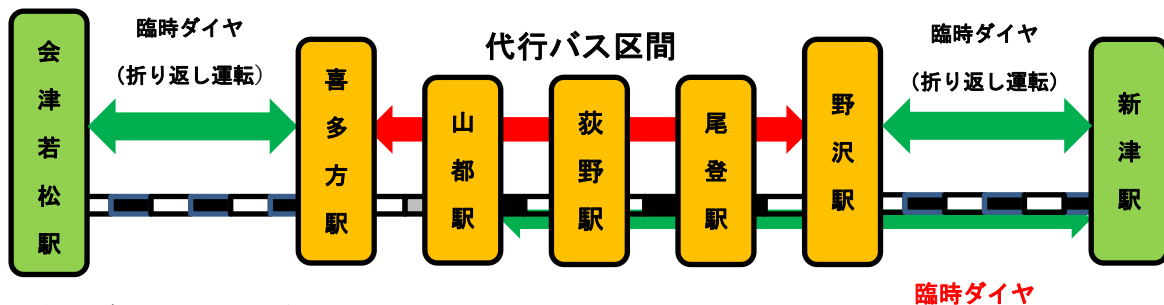

2022年8月23日
東日本旅客鉄道株式会社
仙台支社
新潟支社

磐越西線 山都駅～野沢駅間 一部列車の運転再開と代行バスの増便について

磐越西線では、8月3日に発生した大雨の影響により、喜多方駅～山都駅間の濁川橋りょうが倒壊したため、喜多方駅～野沢駅間で8月10日より代行バス運転を実施しています。

このたび、山都駅～野沢駅間について設備確認が完了したことから、一部列車で運転区間を延長するとともに、利便性向上のため代行バスの運転本数を増便いたします。

1 実施期間 2022年8月25日（木）～ 当分の間

2 実施区間 磐越西線 喜多方駅 ～ 野沢駅 間

3 臨時ダイヤ・代行バス時刻
【別紙】を参照してください

臨時ダイヤ
(山都～新津間折り返し運転 1日1往復)

4 主な変更点

(1) 列車 (運転区間)

上り 新津 (11:34 発) 野沢行を山都行 (13:34 着) に変更

下り 野沢 (15:23 発) 新津行を山都発 (15:03 発) に変更