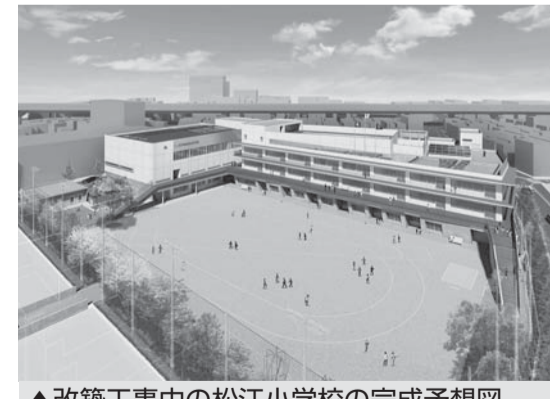

▲改築工事中の松江小学校の完成予想図