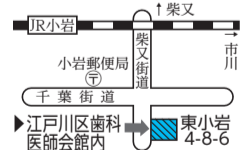

域を記入し、6月30日(土)10時～16時に持参、または7月4日(木)までに郵送(必着)

第3回江戸川区緑の基本計画 策定委員会の開催

6月28日(木)15時30分から グリーンパレス5階常盤 水と緑の施策ほか ※傍聴希望の方は15時までに直接会場へ

タワーホール船堀改修工事のお知らせ

改修工事のため、一部施設の利用ができなくなります。みなさんのご理解とご協力をお願いします。

休館のお知らせ

設備点検などのため休館します。☆一之江コミュニティ会館(3654)5320

一之江名主屋敷 セタかざり 短冊や色紙で七夕の飾り付けをします。江戸風鈴の絵付け体験などもあります。

休日急病診療

- 診療時間⇒9時～17時(急病のみ受け付け。往診は不可)
外科は救急病院(「平成24・25年度くらしの便利帳」192ページ参照)をご利用ください。

江戸川区医師会休日・夜間急病診療所

- 診療科目⇒小児科・内科
診療時間⇒①日曜・祝休日 9時～17時/②毎日21時～翌朝6時

休日急病当番医

- 6月24日
小 是るやま小児科 南篠崎町2-10-1 (3679)1188
真鍋小児科 南葛西6-12-7 (3869)1525

- 7月1日
小 アンヌ小児科 東松本1-14-9 (3672)1071
桂医院 平井1-17-4 (3682)3035

休日歯科応急診療

- 6月24日・7月1日
診療時間⇒9時～17時
電話またはファクシミリで予約のうえ、16時30分までにお越しください。

休日応急当番接(整)骨院

- 施術時間⇒9時～17時
6月24日
井出接骨院 春江町4-22-98 (5607)1633
白坂接骨院 北小岩6-3-5 (3658)2181