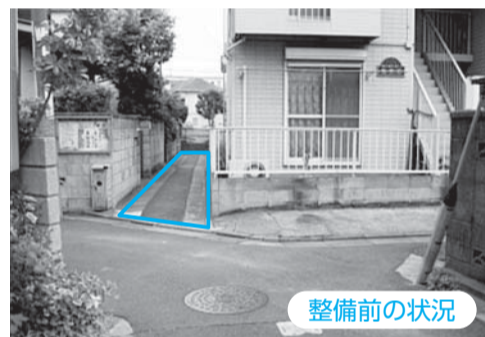

☎ 都市計画課調整係 ☎ (5662) 6368

みんなで作る **安全なまち**!

災害に強いまちづくりを推進し 地域全体の防災力の向上に努めます

- 東京都による首都直下地震の新たな被害想定では最大震度7の地域を予想
- 震源地によっては区内全域で約2万3000棟（都内全域は約30万棟）の建物倒壊および火災焼失
- 区内の想定津波高は、既存の堤防高を越える規模は発生しないが、地震による堤防損壊と洪水・高潮などが重なる複合災害の危険性を指摘

↓
道路・橋梁・堤防の整備、木造住宅密集地域の解消など都市の基盤を強化します

密集住宅市街地整備促進事業 住宅の密集を解消し、住みよいまちへ

「密集住宅市街地整備促進事業」は、まちの問題点を改善したり、良い点を更に伸ばしたりするまちづくりの手法として、現在9地区で事業を実施しています。

事業例①【南小岩七・八丁目地区】

南小岩七・八丁目地区は、老朽化した木造住宅が密集し、狭い道路や行き止まり道路が多く、公園なども不足しています。また、消火活動に支障が出るなど、防災面の問題も抱えています。そこで、これらの課題を解消し、災害に強く、快適な住環境を備えたまちの実現を目指して、道路や公園の整備を進めています。