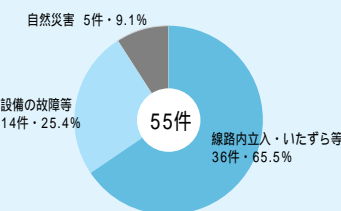

営業所

淡島営業所	03-3413-7711
大橋営業所	03-3462-0460
下馬営業所	03-3410-0181
弦巻営業所	03-3420-0321
瀬田営業所	03-3700-9811
目黒営業所	03-3714-7891
荏原営業所	03-3786-4848
池上営業所	03-3752-2381
高津営業所	044-833-3241
川崎営業所	044-722-5515
新羽営業所	045-531-7325
青葉台営業所	045-973-5841
虹が丘営業所	044-988-7979
東山田営業所	045-592-1101

定期券うりば

年末年始も平常通り7時30分～20時(あざみ野駅・青葉台駅は10時～20時)に営業いたします。

ご報告

平成13年度上半期に発生した事故・障害等について

いつも東急線をご利用いただきましてありがとうございます。当社では、列車運行の安全性を高めるため、保安設備の設置や保守点検作業の質の向上等を図っておりますが、不測の事故や障害等が発生しています。東急全線で平成13年4月～9月までに発生した列車の運転に支障をきたした事故、障害等の件数についてご報告いたします。

事故・障害等の総件数