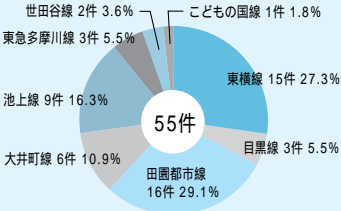

## 平成13年度上半期に発生した事故・障害等について

いつも東急線をご利用いただきましてありがとうございます。当社では、列車運行の安全性を高めるため、保安設備の設置や保守点検作業の質の向上等を図っておりますが、不測の事故や障害等が発生しています。東急全線で平成13年4月～9月までに発生した列車の運転に支障をきたした事故、障害等の件数についてご報告いたします。

### 事故・障害等の総件数

線路内立入や、ものを投げ込むなどのいたずらが約2/3を占めており、以下信号や車両等の設備の故障、自然災害の順です。

### 路線別事故・障害等の件数

路線の長い田園都市線、東横線が多く、以下池上線、大井町線の順です。