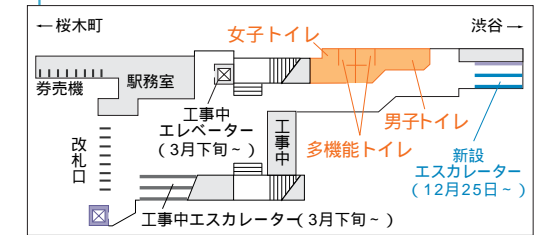

### オープニングキャンペーン

路線開業を記念して12月16日～3月15日の3ヵ月間、3,000円ご利用金額が4,000円のお得な回数券を発売します。どうぞご利用ください。

お問い合わせ/東急バス高津営業所 ☎044-833-3241  
新羽営業所 ☎045-531-7325

お知らせ

網島駅に多機能トイレを設置  
網島駅では、多機能トイレの設置工事を男女共に完了し、使用を開始しました。

多機能トイレは、車いすのお客や乳幼児と一緒にのお客様にも便利なトイレで、どなたでもご利用いただけます。どうぞご利用ください。