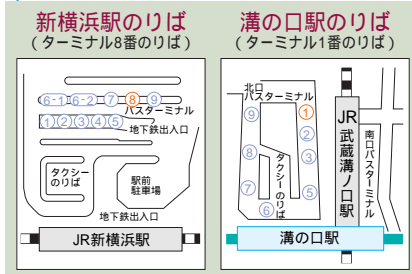

デザイン・制作 東京急行電鉄株式会社セラン事務局

東京急行電鉄・東急バスの営業時間/月～金 9:30～17:45(祝日、年末年始は除く)

## 溝の口駅 新横浜駅

### 直行バス 開業

ゆったり座って  
溝の口から新横浜へ

東急バスでは、溝の口駅～新横浜駅間の直行バスの運行を開始し、南武線沿線から新横浜駅へのアクセスが大変便利になりました。どうぞご利用ください。

	6	7	8	9	10	11	12	13	14	15	16	17	18	19	20	21	22
溝の口駅発	10	15	0	20	0	20	0	20	35	15	20	20	15	10	5	6	7
新横浜駅発	40	0	5	5	0	15	35	15	35	15	35	0	0	25	15	18	18
	45											55		58	58	54	