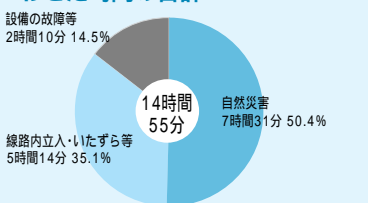

事故・障害等により運転を見合わせた時間の合計

7月25日に発生した田園都市線落雷事故により、7時間04分支障したため、自然災害によるものが半分を占めています。

本誌は再生紙を使用しています

オフピーク通勤にご協力ください
通勤の混雑は、朝8時台にピークを迎えます