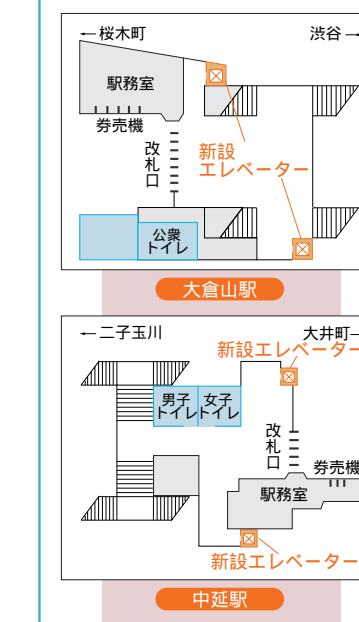

### オープニングキャンペーン

路線開業を記念して12月16日～3月15日の3ヵ月間、3,000円ご利用金額が4,000円のお得な回数券を発売します。どうぞご利用ください。

お問い合わせ/東急バス高津営業所 ☎044-833-3241  
新羽営業所 ☎045-531-7325

お知らせ

網島駅に多機能トイレを設置  
網島駅では、多機能トイレの設置工事を男女共に完了し、使用を開始しました。

多機能トイレは、車いすのお客や乳幼児と一緒にのお客様にも便利なトイレで、どなたでもご利用いただけます。どうぞご利用ください。

大倉山、中延駅にエレベーターを設置  
大倉山、中延駅では上りホーム・下りホーム共にエレベーターの設置工事を完了し、使用を開始しました。工事中、お客様にはご不便をおかけしましたが、ご協力ありがとうございました。