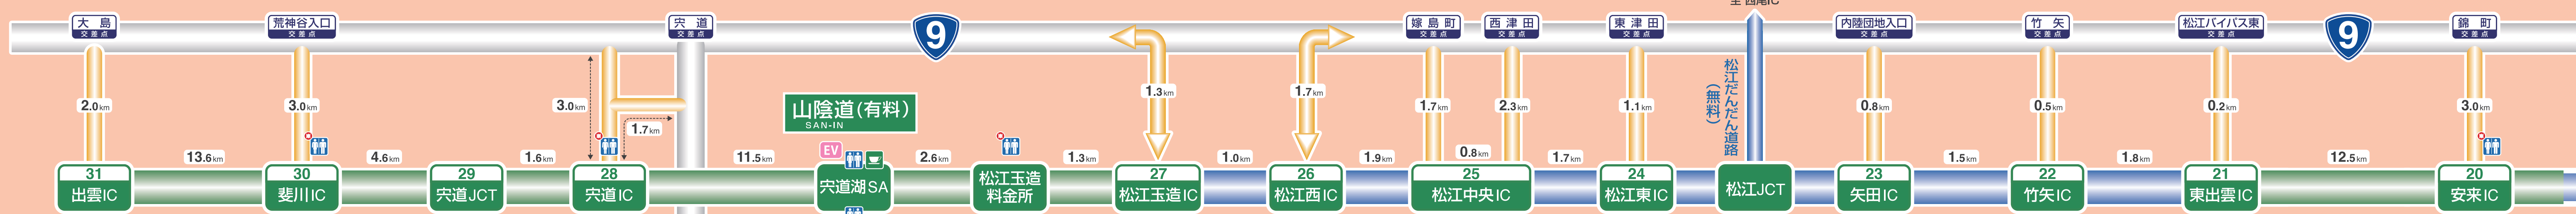

インター周辺 使えるエリアマップ

大山PA～出雲IC間約75kmにある休憩施設は、穴道湖サービスエリア1箇所です。
給油施設はありませんので本マップを参考にしてください。(H29.12現在)

26 松江西 IC

穴道湖SA・玉造高速バス停

穴道湖SA
営業時間：AM8時～PM8時

玉造高速バス停
営業時間：AM8時～PM8時

27 松江玉造 IC

松江玉造料金所

27 松江玉造

25 松江中央 IC

25 松江中央

24 松江東 IC

24 松江東

23 矢田 IC

23 矢田

22 竹矢 IC

22 竹矢

21 東出雲 IC

21 東出雲

31 出雲 IC

31 出雲

30 斐川 IC・斐川高速バス停

30 斐川

6 三刀屋木次 IC・木次高速バス停

6 三刀屋木次

5 吉田掛合 IC・4 雲南吉田 IC

5 吉田掛合 IC
4 雲南吉田 IC

28 穴道 IC・29 穴道 JCT・穴道高速バス停・加茂高速バス停・加茂岩倉PA

28 穴道 IC
29 穴道 JCT

21 東出雲 IC

21 東出雲

20 安来 IC