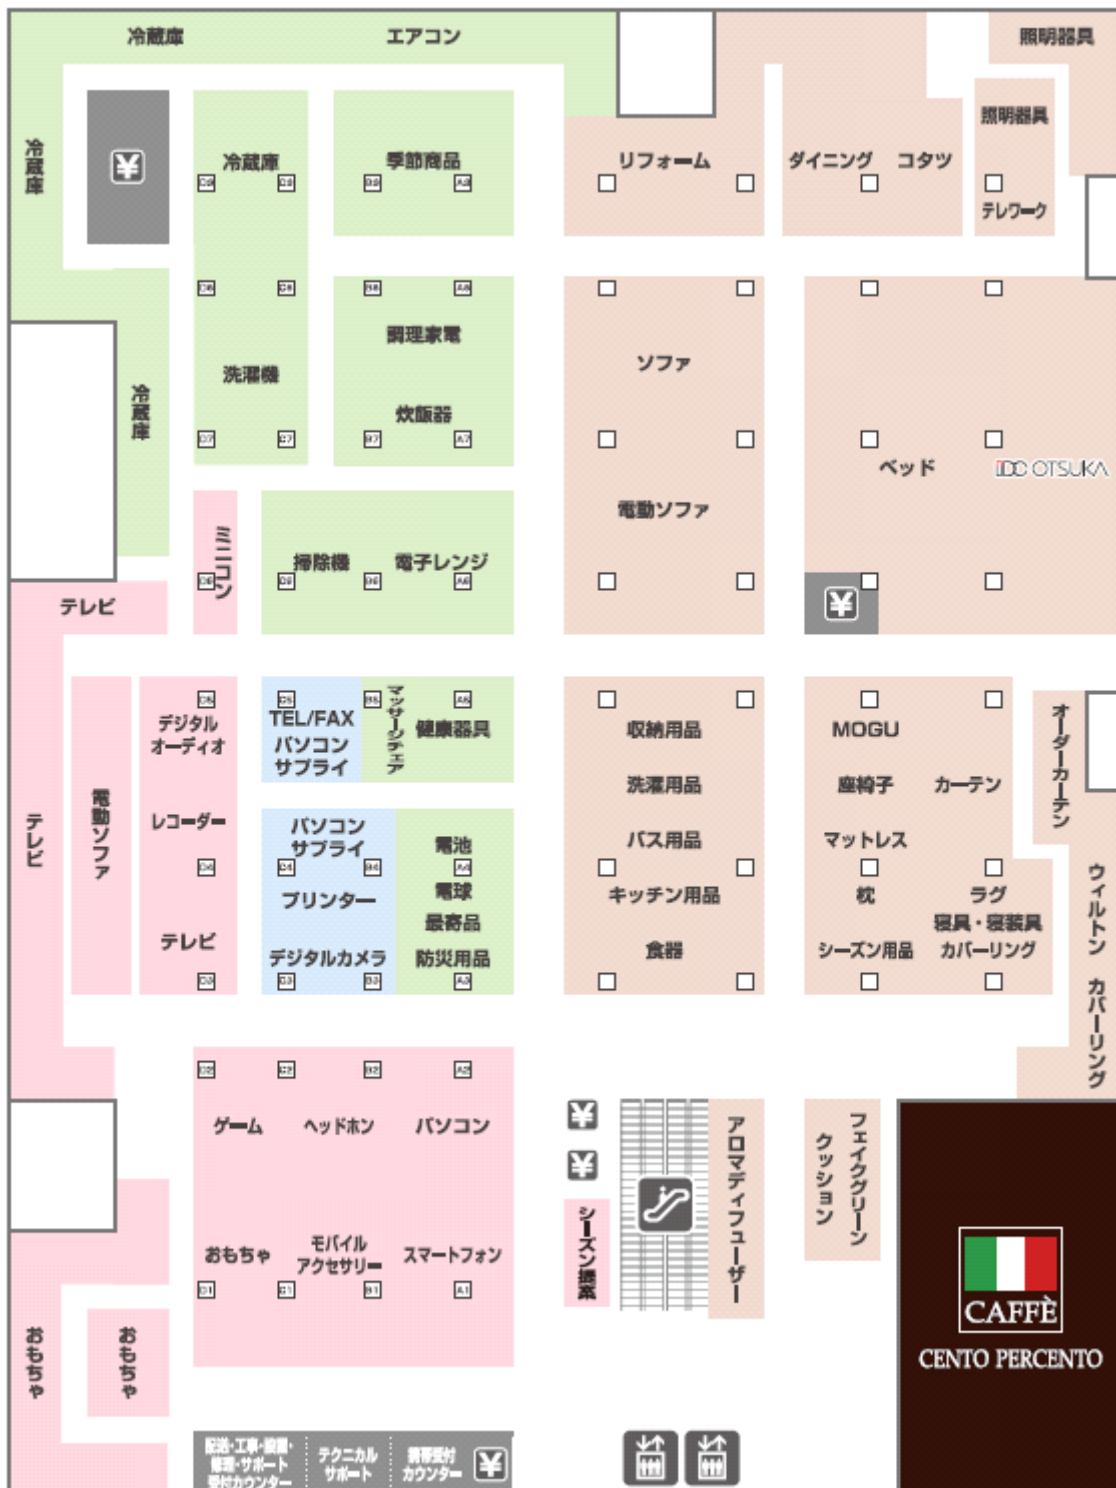

各位

株式会社ヤマダデンキ

「たのしい。くらしをシアワセにする、ぜんぶ。」

家電、家具、インテリア、生活雑貨、リフォームなど暮らしのすべてが揃う
いろいろなワクワクに出会える、新しいヤマダ

「Tecc LIFE SELECT ムサシ久喜菖蒲店」

2021年10月29日(金) グランドオープン!

株式会社ヤマダデンキ(本社：群馬県高崎市、代表取締役社長：小林 辰夫)は、2021年10月29日(金)に埼玉県久喜市菖蒲町に新コンセプト第9号店「Tecc LIFE SELECT ムサシ久喜菖蒲店」をグランドオープンいたします。

店 名 : Tecc LIFE SELECT ムサシ久喜菖蒲店
テックライフセレクト ムサシ クキ ショウブテン
所 在 地 : 埼玉県久喜市菖蒲町菖蒲7004番
ホームセンター ムサシ久喜菖蒲店2F
営業時間 : 9 : 00～19 : 30
売場面積 : 約8,500㎡
駐車台数 : 1,400台 (共用)

【発行元】

株式会社ヤマダホールディングス 広報課 群馬県高崎市栄町1-1
TEL:027-345-8947 / FAX:027-345-8948