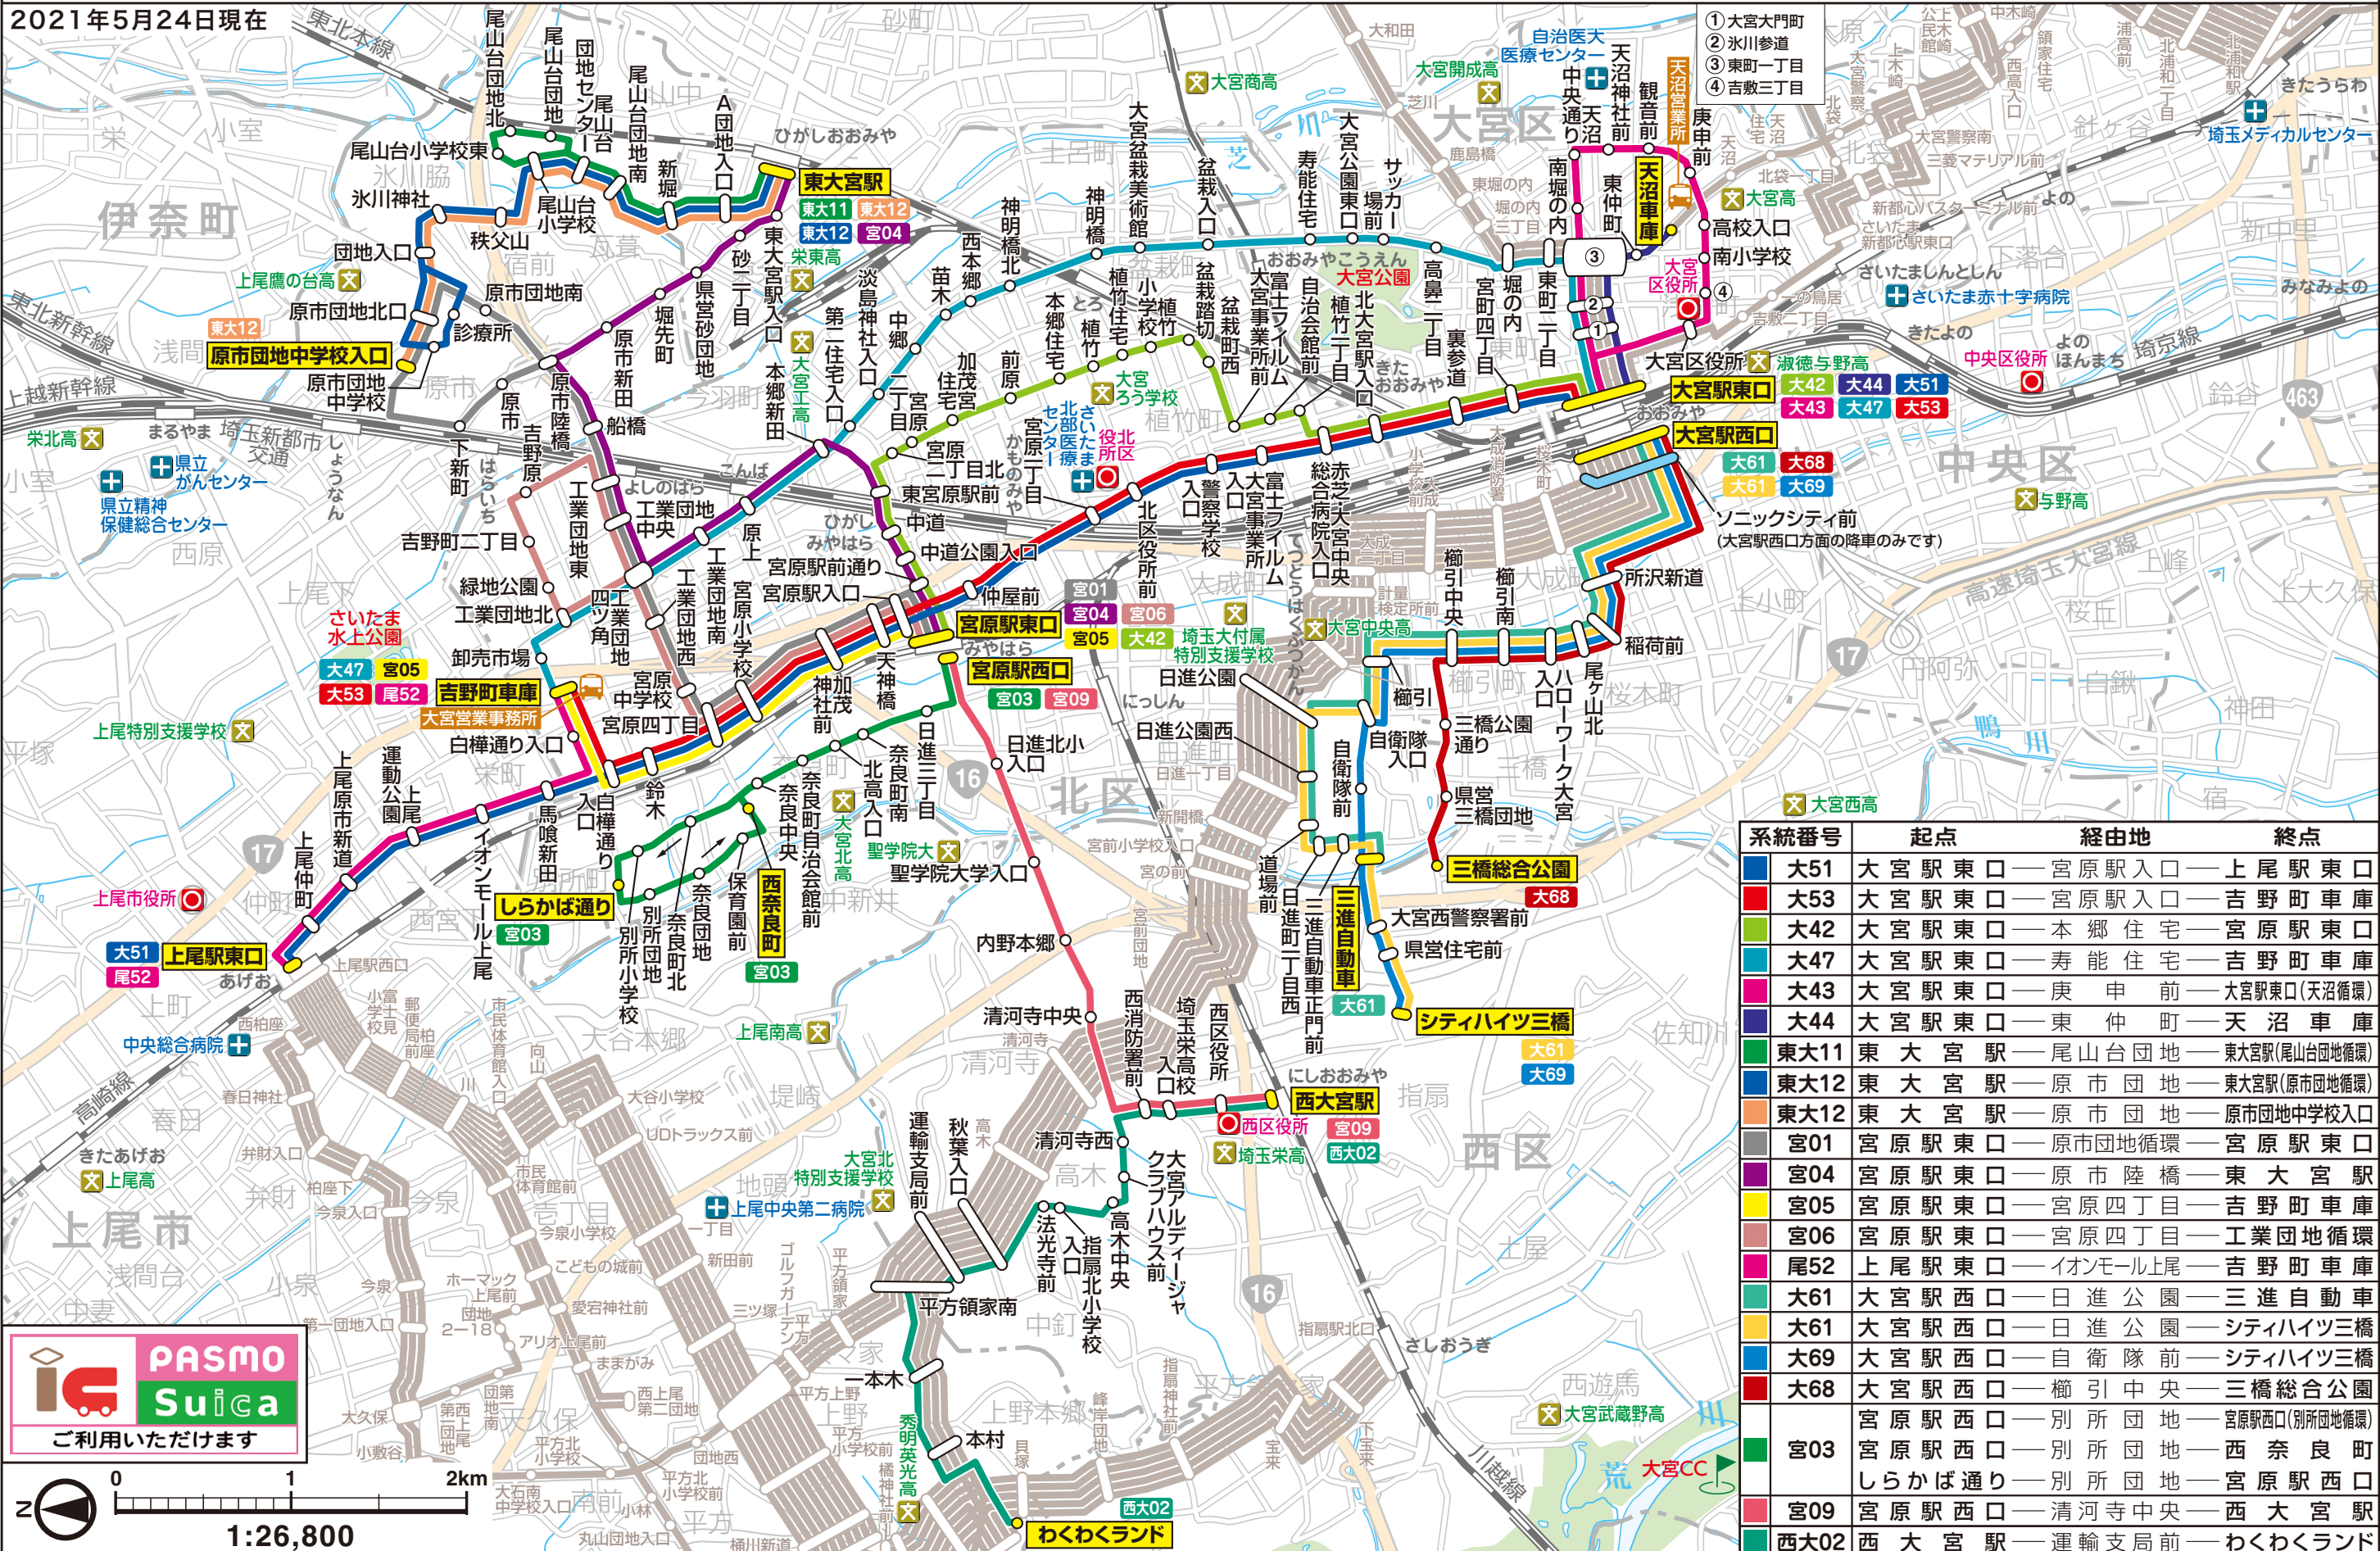

2021年5月24日現在

系統番号	起点	経由地	終点
大51	大宮駅東口	宮原駅入口	上尾駅東口
大53	大宮駅東口	宮原駅入口	吉野町車庫
大42	大宮駅東口	本郷住宅	宮原駅東口
大47	大宮駅東口	寿能住宅	吉野町車庫
大43	大宮駅東口	庚申前	大宮駅東口(天沼循環)
大44	大宮駅東口	東仲町	天沼車庫
東大11	東大宮駅	尾山台団地	東大宮駅(尾山台団地循環)
東大12	東大宮駅	原市団地	東大宮駅(原市団地循環)
東大12	東大宮駅	原市団地	原市団地中学校入口
宮01	宮原駅東口	原市団地循環	宮原駅東口
宮04	宮原駅東口	原市陸橋	東大宮駅
宮05	宮原駅東口	宮原四丁目	吉野町車庫
宮06	宮原駅東口	宮原四丁目	工業団地循環
尾52	上尾駅東口	イオンモール上尾	吉野町車庫
大61	大宮駅西口	日進公園	三進自動車
大61	大宮駅西口	日進公園	シティハイツ三橋
大69	大宮駅西口	自衛隊前	シティハイツ三橋
大68	大宮駅西口	櫛引中央	三橋総合公園
宮03	宮原駅西口	別所団地	宮原駅西口(別所団地循環)
宮03	宮原駅西口	別所団地	西奈良町
宮09	宮原駅西口	清河寺中央	西大宮駅
西大02	西大宮駅	運輸支局前	わくわくランド