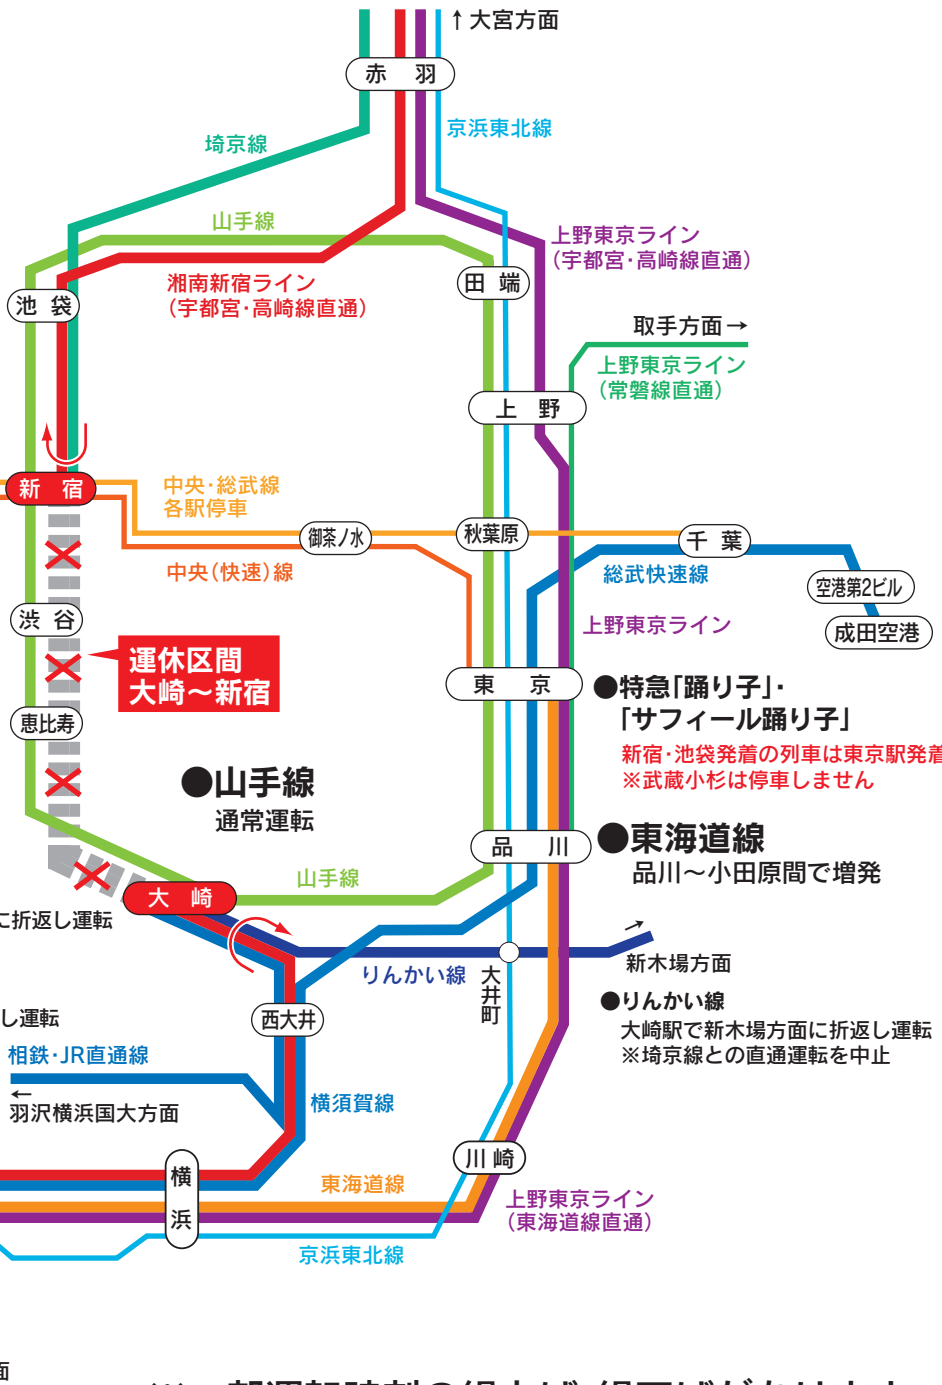

大崎～新宿 終日運休

埼京線・湘南新宿ライン

2020年

5月30日(土)・31日(日)

悪天候等の場合は2020年7月4日(土)・5日(日)

山手線 通常運転

他の鉄道会社への振替輸送は行いません。山手線をご利用ください。

《工事区間のご案内》

●湘南新宿ライン (宇都宮・高崎線直通)

大崎～新宿間運休
新宿駅で大宮方面に折返し運転

●埼京線

大崎～新宿間運休
新宿駅で大宮方面に折返し運転
※りんかい線、相鉄・JR直通線との直通運転は中止

●特急「成田エクスプレス」

東京・品川～新宿・池袋・大宮・高尾間運休

成田空港～東京・品川～横浜・大船間通常運転

※臨時列車「ホリデー快速ビューやまなし号」は運休

※一部運転時刻の繰上げ、繰下げがあります。

●渋谷駅工事について

埼京線のホームを北側へ約350m移設し、山手線ホームと隣合わせに並びます。

ご迷惑をおかけいたしますが、ご協力をお願いいたします。

JR東日本各駅の時刻表は当社ホームページをご覧ください。 <https://www.jreast-timetable.jp/>

お問合せ窓口

【☎050-2016-1620】

受付日	受付時間
5月25日(月)～28日(木)	9:00～18:00
5月29日(金)	9:00～25:00
5月30日(土)・31日(日)	4:00～25:00
6月1日(月)	4:00～13:00

※路線図はイメージです。 ※掲載のデータは、2020年2月現在のものです。