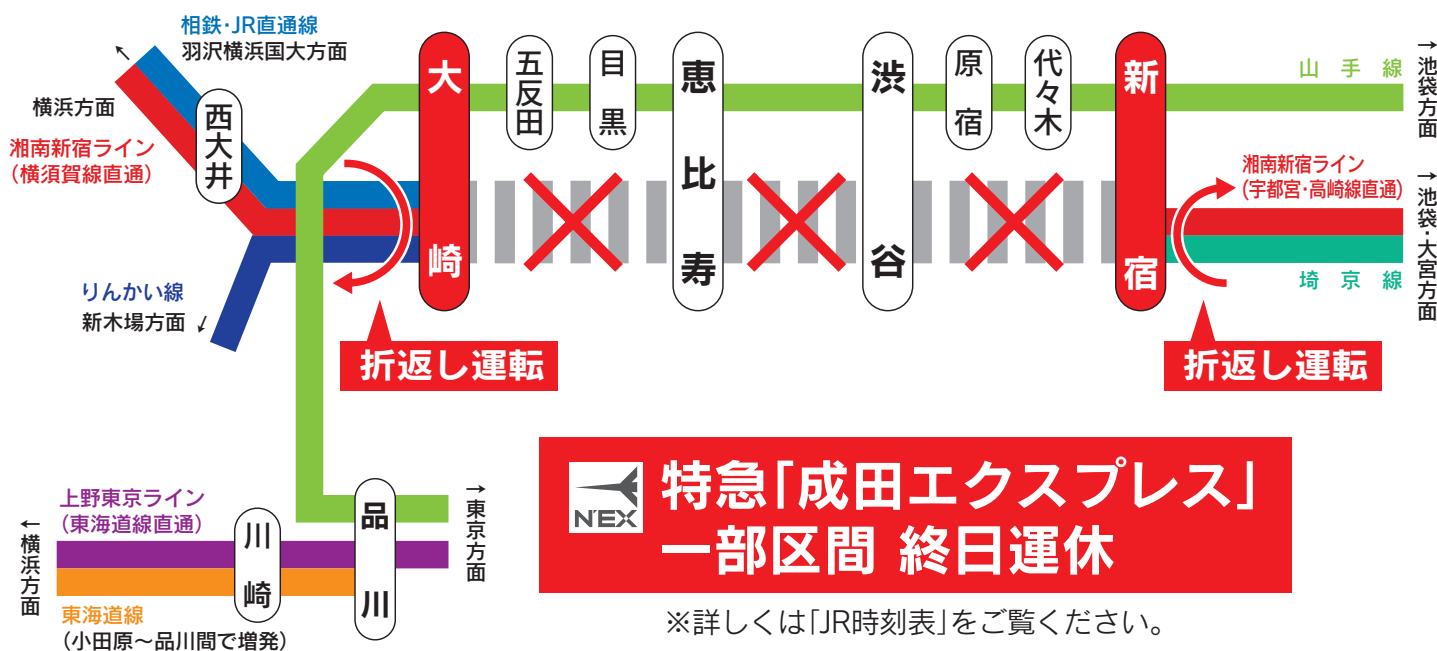

大崎～新宿 終日運休

埼京線・湘南新宿ライン

2020年

5月30日(土)・31日(日)

悪天候等の場合は2020年7月4日(土)・5日(日)

山手線 通常運転

他の鉄道会社への振替輸送は行いません。山手線をご利用ください。

《工事区間のご案内》

●湘南新宿ライン (宇都宮・高崎線直通)

大崎～新宿間運休
新宿駅で大宮方面に折返し運転

●埼京線

大崎～新宿間運休
新宿駅で大宮方面に折返し運転
※りんかい線、相鉄・JR直通線との直通運転は中止

●特急「成田エクスプレス」

東京・品川～新宿・池袋・大宮・高尾間運休

成田空港～東京・品川～横浜・大船間通常運転

※臨時列車「ホリデー快速ビューやまなし号」は運休

※一部運転時刻の繰上げ、繰下げがあります。

●渋谷駅工事について

埼京線のホームを北側へ約350m移設し、山手線ホームと隣合わせに並びます。

ご迷惑をおかけいたしますが、ご協力をお願いいたします。

JR東日本各駅の時刻表は当社ホームページをご覧ください。 <https://www.jreast-timetable.jp/>

お問合せ窓口

【☎050-2016-1620】

受付日	受付時間
5月25日(月)～28日(木)	9:00～18:00
5月29日(金)	9:00～25:00
5月30日(土)・31日(日)	4:00～25:00
6月1日(月)	4:00～13:00

※路線図はイメージです。 ※掲載のデータは、2020年2月現在のものです。