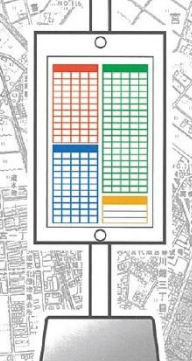

杉戸町 バス路線図

幸手市
市内循環バス
乗り継ぎポイント

杉戸町町内巡回バス(あいあい号)

- 道路事情等により、発着時間や運行経路が変更する場合があります。【あらかじめご了承ください】
- 著しい天候不良により、運行を休止する場合があります。

西コース 南コース 東コース 発着地点
 ※停留所の色はコースに対応しています。※複数コースが停まる停留所は黒字になっています。

【サイクルアンドバスライドの対象となる駐輪場】

- 役場 ○すぎとピア ○アグリパークゆめすぎと ○倉松公園 ○西公民館
- 高野農村センター ○カルスタすぎと ○深輪産業団地地区センター
- エコ・スポいずみ ○屏風フットサルパーク

【サイクルアンドバスライド利用上の注意点】

- 駐輪場内での自転車の盗難、損傷などについては、当町も施設管理者も責任を負いません。
- 自転車には必ず施錠してください。
- 駐輪場は自転車を預ける場所ではなく、自転車を置く場所を提供する場所です。