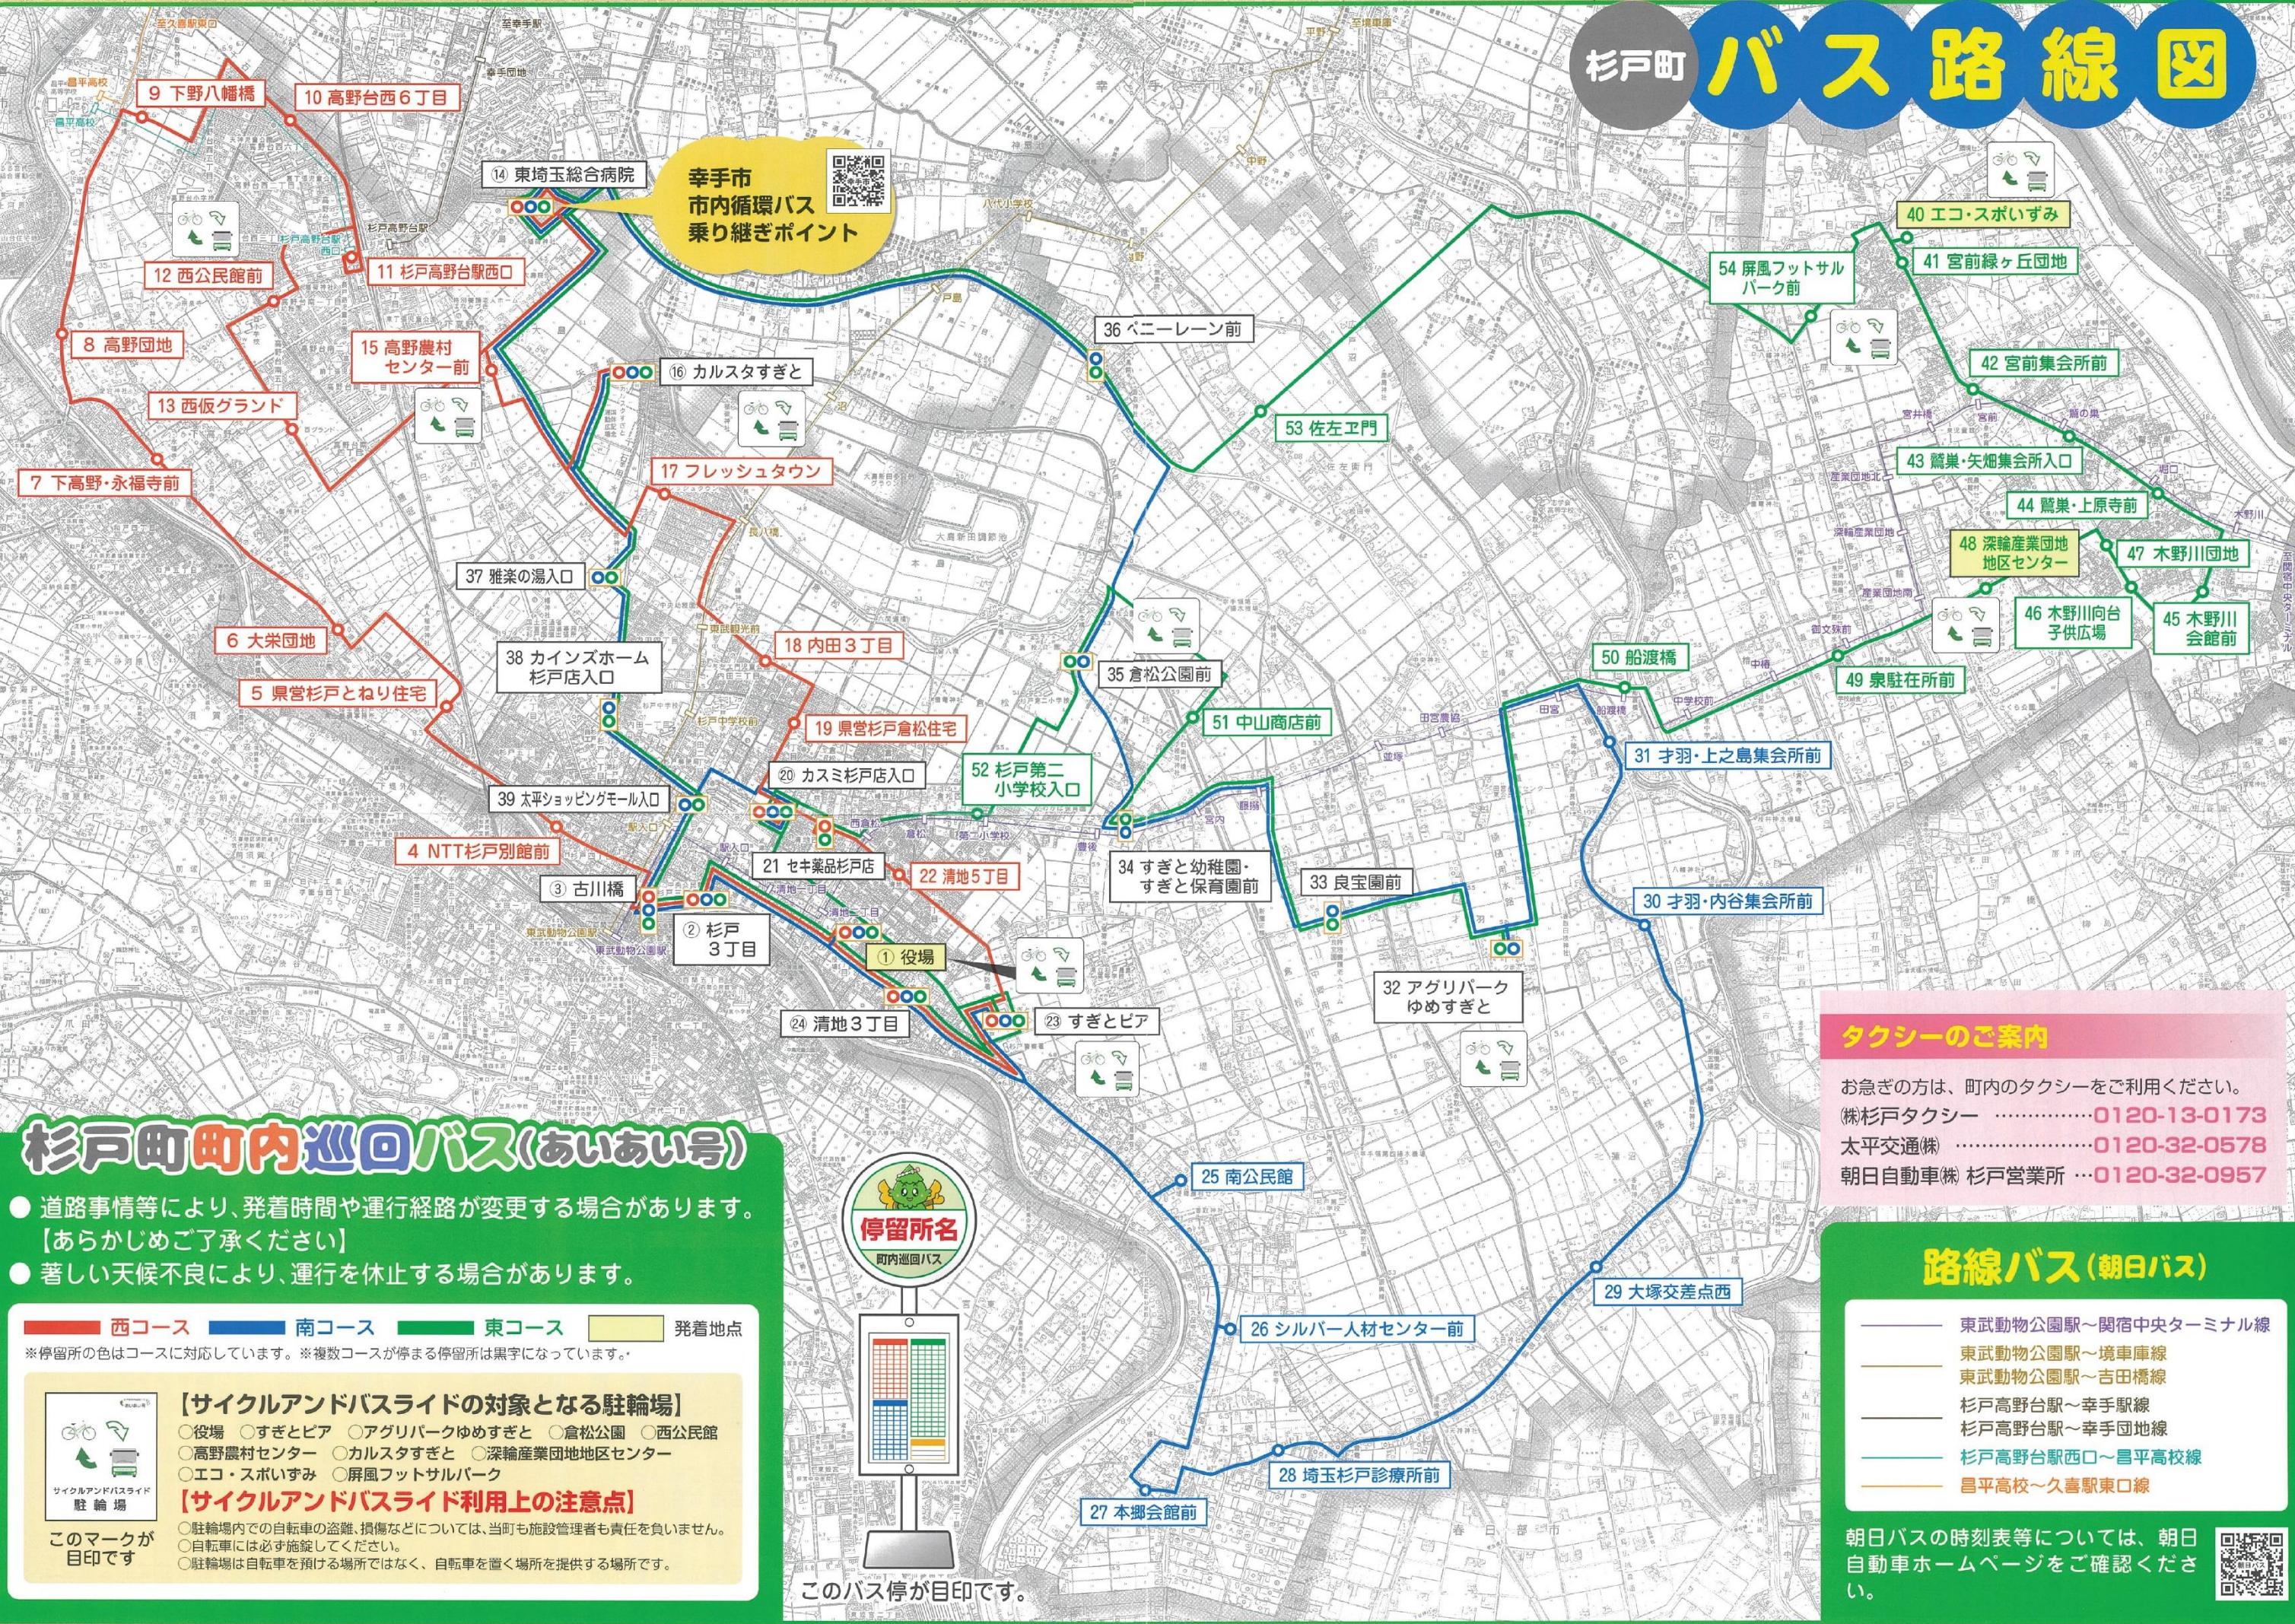

杉戸町 バス路線図

幸手市
市内循環バス
乗り継ぎポイント

杉戸町町内巡回バス(あいあい号)

- 道路事情等により、発着時間や運行経路が変更する場合があります。【あらかじめご了承ください】
- 著しい天候不良により、運行を休止する場合があります。

西コース 南コース 東コース 発着地点
 ※停留所の色はコースに対応しています。※複数コースが停まる停留所は黒字になっています。

【サイクルアンドバスライドの対象となる駐輪場】

- 役場 ○すぎとピア ○アグリパークゆめすぎと ○倉松公園 ○西公民館
- 高野農村センター ○カルスタすぎと ○深輪産業団地地区センター
- エコ・スポいずみ ○屏風フットサルパーク

【サイクルアンドバスライド利用上の注意点】

- 駐輪場内での自転車の盗難、損傷などについては、当町も施設管理者も責任を負いません。
- 自転車には必ず施錠してください。
- 駐輪場は自転車を預ける場所ではなく、自転車を置く場所を提供する場所です。

このバス停が目印です。

タクシーのご案内

お急ぎの方は、町内のタクシーをご利用ください。

株杉戸タクシー0120-13-0173
 太平交通(株)0120-32-0578
 朝日自動車(株) 杉戸営業所 ...0120-32-0957

路線バス(朝日バス)

- 東武動物公園駅～関宿中央ターミナル線
- 東武動物公園駅～境車庫線
- 東武動物公園駅～吉田橋線
- 杉戸高野台駅～幸手駅線
- 杉戸高野台駅～幸手団地線
- 杉戸高野台駅西口～昌平高校線
- 昌平高校～久喜駅東口線