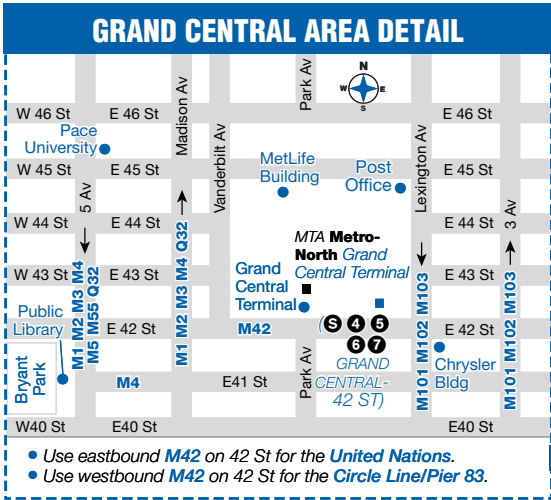

ad_gct_18113