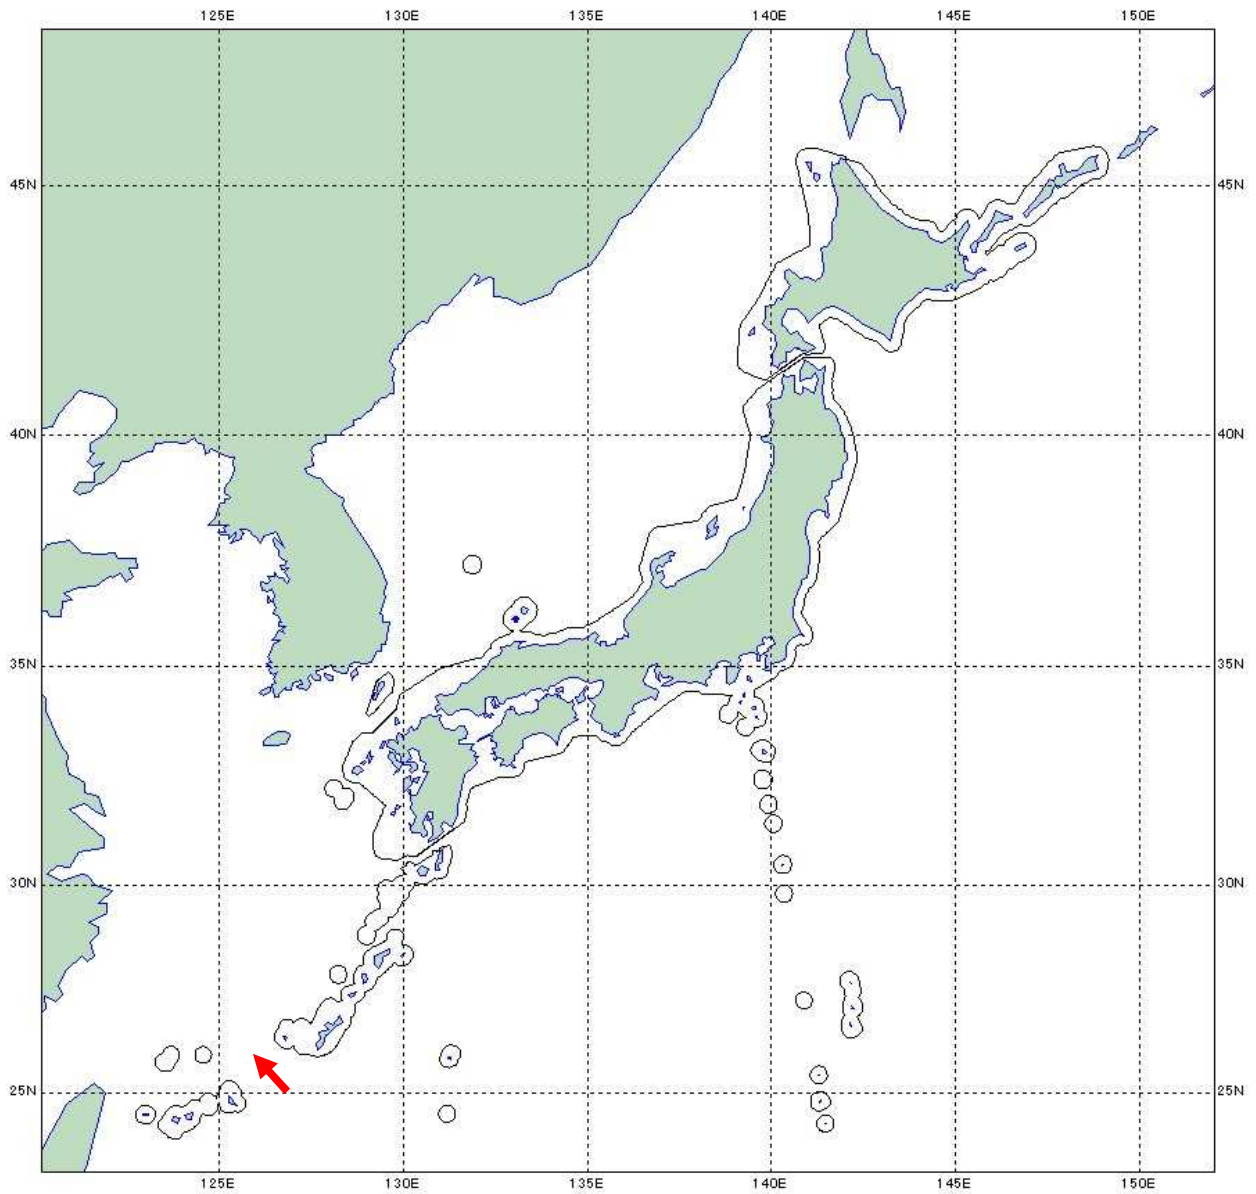

令和3年12月26日
統合幕僚監部

(お知らせ)

中国海軍艦艇の動向について

12月25日(土)午前0時頃、海上自衛隊は、中国海軍クズネツォフ級空母「遼寧」1隻、レンハイ級ミサイル駆逐艦1隻、ルーヤンⅢ級ミサイル駆逐艦1隻、ジャンカイⅡ級フリゲート1隻及びフユ級高速戦闘支援艦1隻の計5隻の艦艇が、沖縄本島と宮古島との間の海域を北西進し、東シナ海へ向けて航行したことを確認した。

なお、これらの艦艇は、12月20日(月)に沖大東島(沖縄県)の南東海域で確認されたものと同ーである。

防衛省・自衛隊は、海上自衛隊第1護衛隊所属「いずも」(横須賀)により、所要の情報収集・警戒監視を行った。

クズネツォフ級空母「遼寧」(16)

レンハイ級ミサイル駆逐艦(101)

ルーヤンⅢ級ミサイル駆逐艦(154)

ジャンカイⅡ級フリゲート(598)

フユ級高速戦闘支援艦(901)

写真なし

行動概要

→ : 中国海軍艦艇