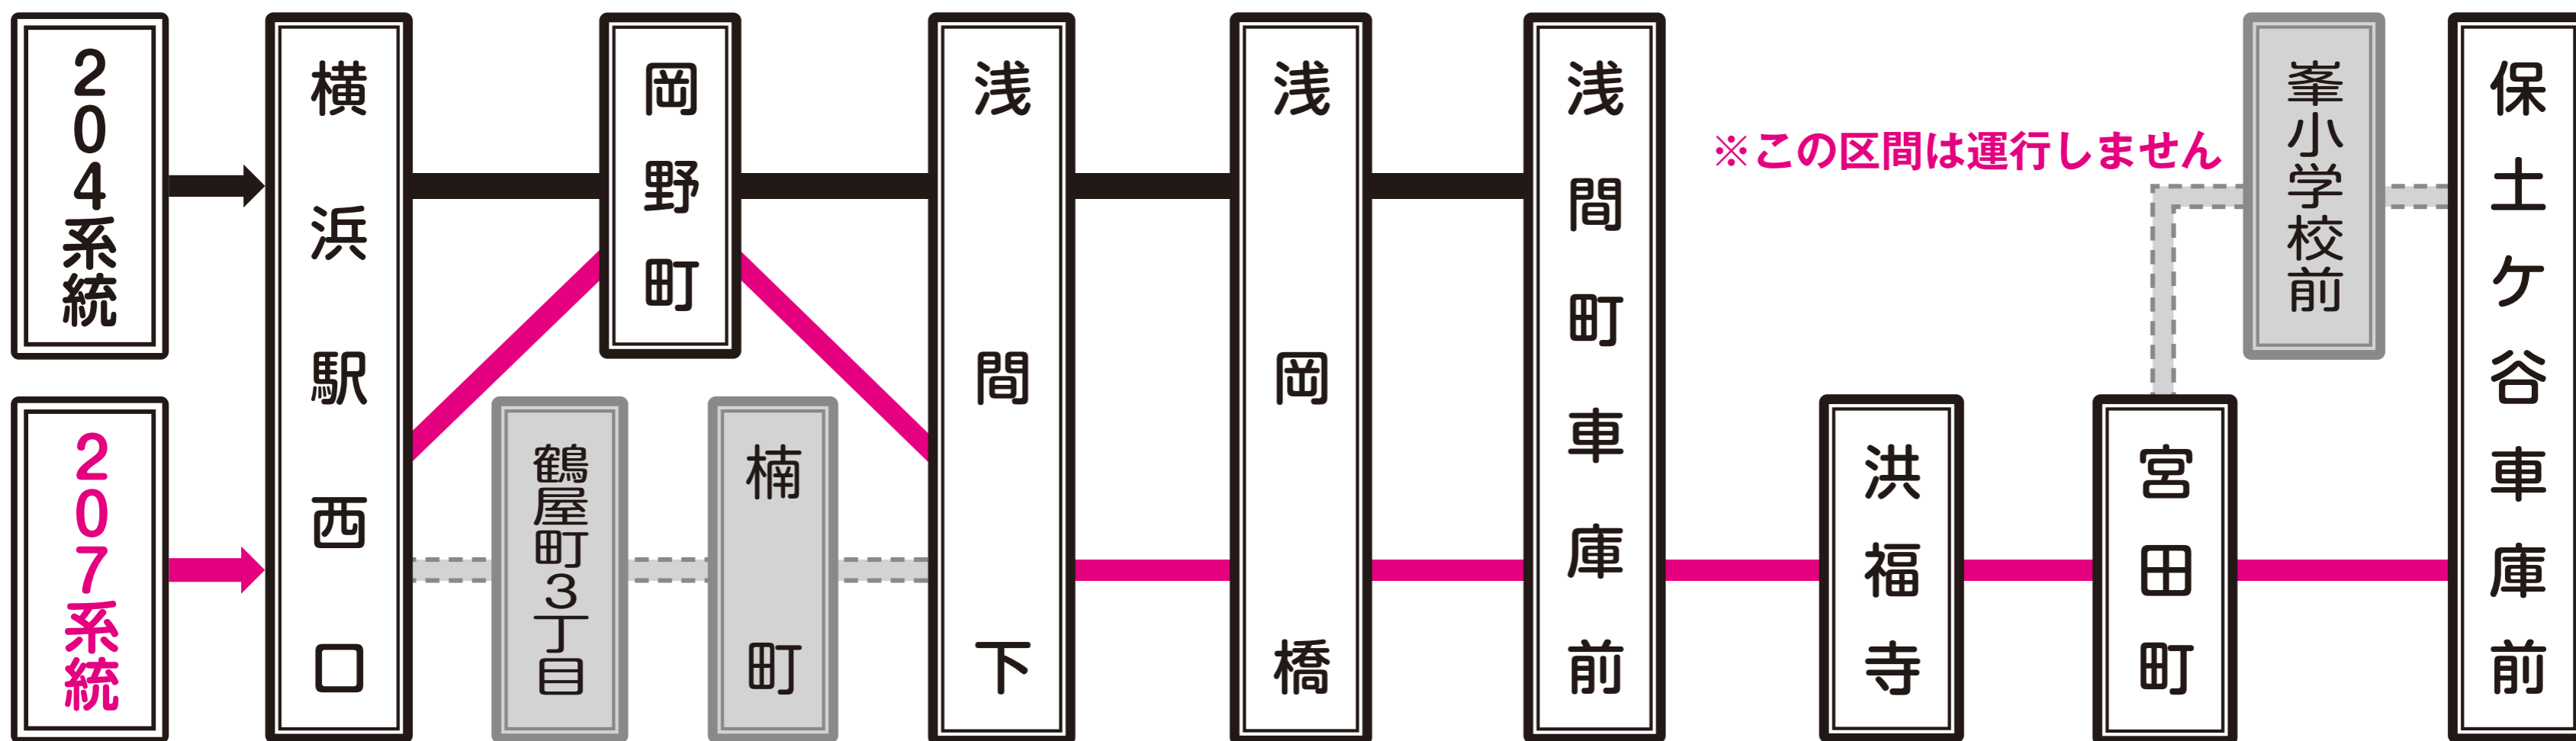

路線及び系統番号の変更のお知らせ

いつも市営バスをご利用いただきましてありがとうございます。

平成29年7月24日(月)から、5系統(保土ヶ谷車庫前 - (鶴屋町経由) - 横浜駅西口)、201系統(保土ヶ谷車庫前 → 横浜駅西口)を廃止し、「207系統保土ヶ谷車庫前 - (岡野町経由) - 横浜駅西口」を新設します。また、201・202系統(浅間町車庫前 - 横浜駅西口)を「204系統」に変更します。

※この区間は運行しません

※【新設・廃止】 5系統・201系統 保土ヶ谷車庫前 - 横浜駅西口 (廃止) → 207系統 (新設)
(経路地の変更に伴い、「鶴屋町3丁目」・「楠町」・「峯小学校前」には停車いたしません。)

※【系統番号変更】 201・202系統 浅間町車庫前 - 横浜駅西口 → 204系統 (経路及び途中停留所に変更はございません。)
(201・202系統の循環線 (循環外回り・循環内回り) に変更はございません。)