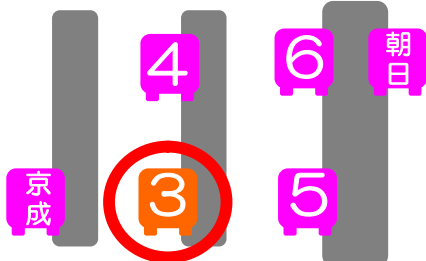

祝開通

足立区 東和地区・東綾瀬地区のみなさん！！
あなたの街に東武のバスが走ります！！

東京メトロ
千代田線
JR常磐線
(各停)

綾瀬駅～東和保健総合センター循環

平成21年 7月1日(水)より 運行開始！

運賃：大人 200円・小児 100円

PASMO・Suica、バス共通カード、シルバーパスご利用いただけます。

綾瀬駅のりばご案内

綾瀬駅西口高架下バスターミナル

時刻表は裏面をご覧ください。

【東武バスの新路線はココが便利！！！！】

- ★東京メトロ千代田線綾瀬駅に乗り入れだから便利！
- ★深夜バスがあるから遅い帰宅時も便利！（綾瀬駅発23:20を設定）
- ★PASMO・Suica・バス共通カードが使えるから便利！

お問い合わせ先：東武バスセントラル業務課 TEL03-3856-7371 (平日9:00～17:30のみ)
担当営業所 葛飾営業所 TEL03-5699-1310

綾瀬駅③のりば発 平成21年7月1日現在

[綾32][綾33]東和保健総合センター循環方面

時	平日	時	土休日
6	15 41	6	31 58
7	07 23 37 54	7	25 43 56
8	09 25 40 56	8	14 27 45 58
9	12 27 41 56	9	16 32 45
10	10 23 39 54	10	01 14 30 43 59
11	09 23 38 53	11	12 28 41 58
12	22 51	12	10 26 40 55
13	20 43	13	09 26 39 55
14	12 43 54	14	08 24 38 53
15	12 23 40 52	15	07 23 37 53
16	09 21 36 51	16	06 23 37 53
17	05 20 36 52	17	06 23 38 53
18	07 23 38 54	18	09 24 40 56
19	11 25 42 56	19	12 30 46
20	11 27 41 54	20	01 28 55
21	10 25 41 56	21	18 46
22	10 23 37 53	22	13
23	北☆ 20	23	

無印・・・東和保健総合センター循環→綾瀬駅行き
北・・・東和保健総合センター北2どまり
☆・・・深夜バス(運賃倍額)

東和保健総合センター発 平成21年7月1日現在

[綾31][綾32]綾瀬駅行き

時	平日	時	土休日
6	00 27 53	6	15 43
7	07 22 38 52	7	10 26 40 58
8	09 24 40 56	8	11 29 42
9	11 25 40 54	9	00 15 29 45 58
10	07 23 36 52	10	14 27 43 56
11	07 22 36	11	12 25 41 54
12	06 35	12	10 23 39 53
13	04 27 56	13	08 23 39 52
14	25 38 56	14	08 21 36 51
15	07 25 36 53	15	06 20 36 50
16	05 20 34 49	16	06 19 36 50
17	04 20 36 51	17	06 21 36 53
18	07 22 38 55	18	08 24 39 55
19	09 26 40 55	19	11 27 45
20	11 24 40 54	20	14 41
21	08 23 38 54	21	01 31 59
22	09 23 36	22	
23	06	23	